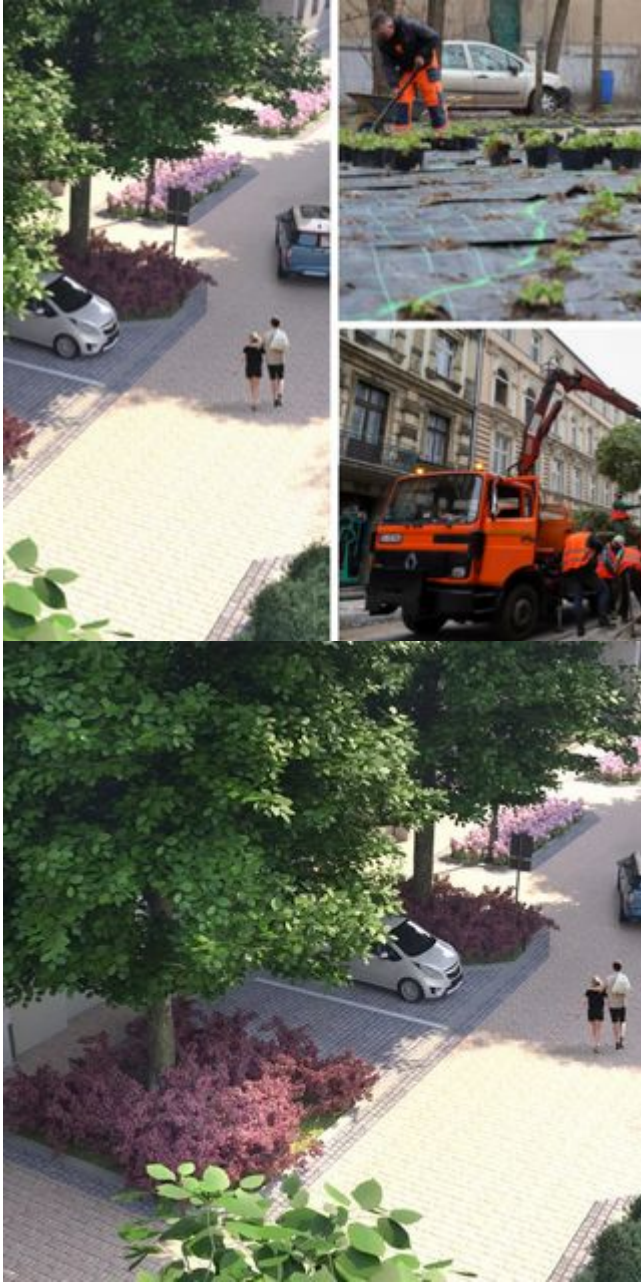

# Zielona enklawa w centrum Łodzi. Nowe woonerfy, skwery i 100 drzew na Starym Polesiu

03.04.2023 15:08 ML

- kategoria:
- Portal Rewitalizacji
- Rewitalizacja

Projekt budowy Zielonego Polesia nabiera tempa. Kolejne ulice zmieniają się tu w pełne drzew i roślin woonerfy, a to nie koniec planowanych zmian! Przy drogach pojawi się 100 nowych drzew, a w miejscu zaniedbanych przestrzeni będą nowe - pełne zieleni.

Kolaż stworzony z wizualizacji jednej z remontowanych przestrzeni (po lewej stronie) oraz dwóch zdjęć lokalizacji, na których prace trwają lub już zakończyły się (po prawej)

*O zielonych zmianach na Starym Polesiu przeczytasz poniżej. Wystarczy kliknąć któreś ze zdjęć.*