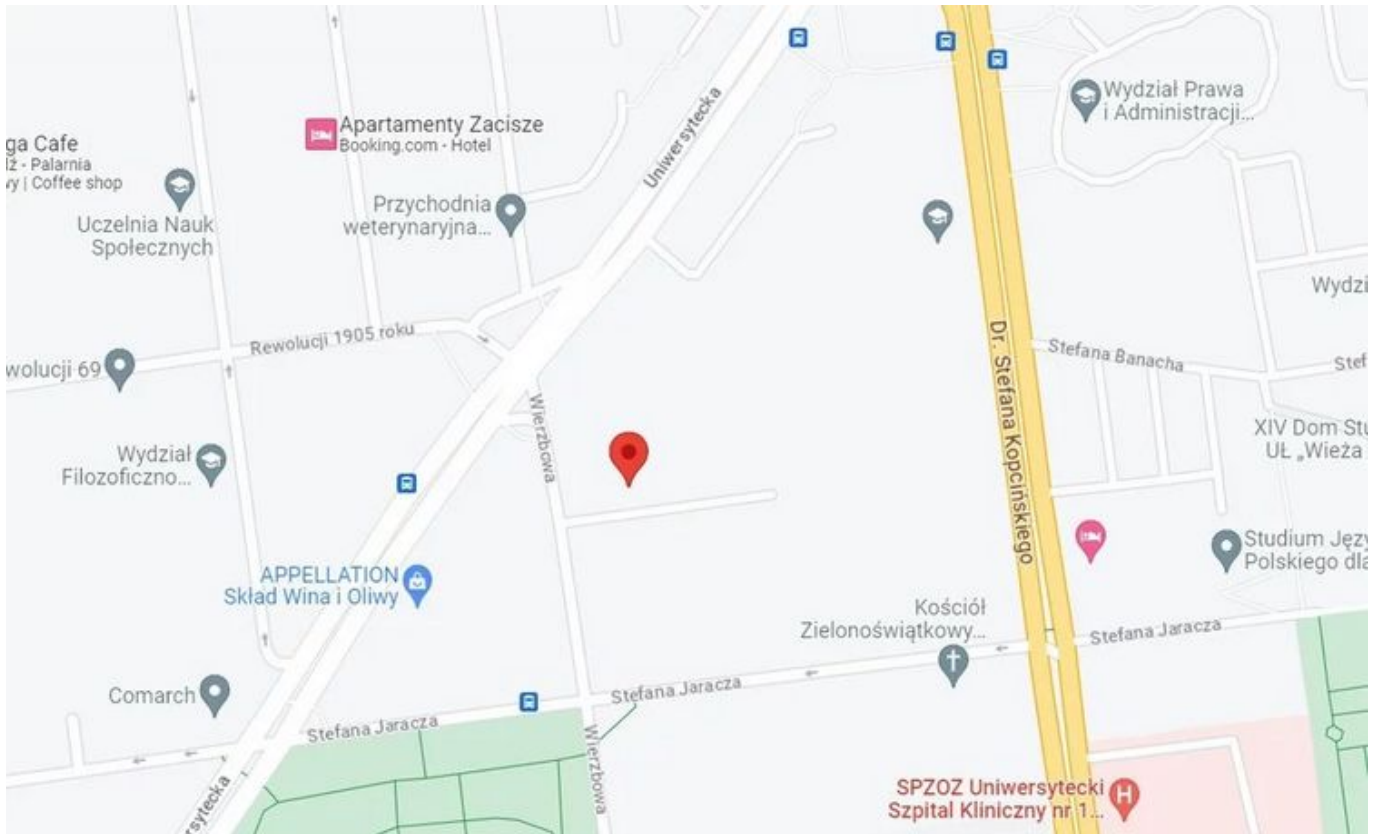

- PORTAL REWITALIZACJA
- AKTUALNOŚCI

Wierzbowa zmieni się w woonerf. Tego chcą łodzianie! Miasto szuka wykonawcy

16.05.2023 16:08 ML

- kategoria:
- Portal Rewitalizacji
- Rewitalizacja

Wierzbowa idzie do remontu. Zarząd Inwestycji Miejskich ogłosił przetarg na wykonanie przebudowy ulicy.

Plan fragmentu dawnej dzielnicy Śródmieście, w centrum którego znajduje się fragment uli. Wierzbowej, która zamieniona zostanie w woonerf

Inwestycja będzie realizowana w formule „Zaprojektuj i buduj”. Nowa droga powstanie częściowo w śladzie istniejącej już uliczki osiedlowej i będzie prowadzić od ulicy Wierzbowej do granic inwestycji mieszkaniowej Neopolis ulokowanej przy ul. Kopcińskiego 13/19. Zainteresowane firmy mają czas na składanie ofert do 17 maja do godz. 12:00.

Plan na woonerf przy Wierzbowej

Nowa Wierzbowa to wytyczona strefa pieszo-jezdna, proste chodniki, miejsca parkingowe i nowe oświetlenie. Na ulicy pojawi się też zieleń, meble miejskie, pergola i wiaty dla rowerów.