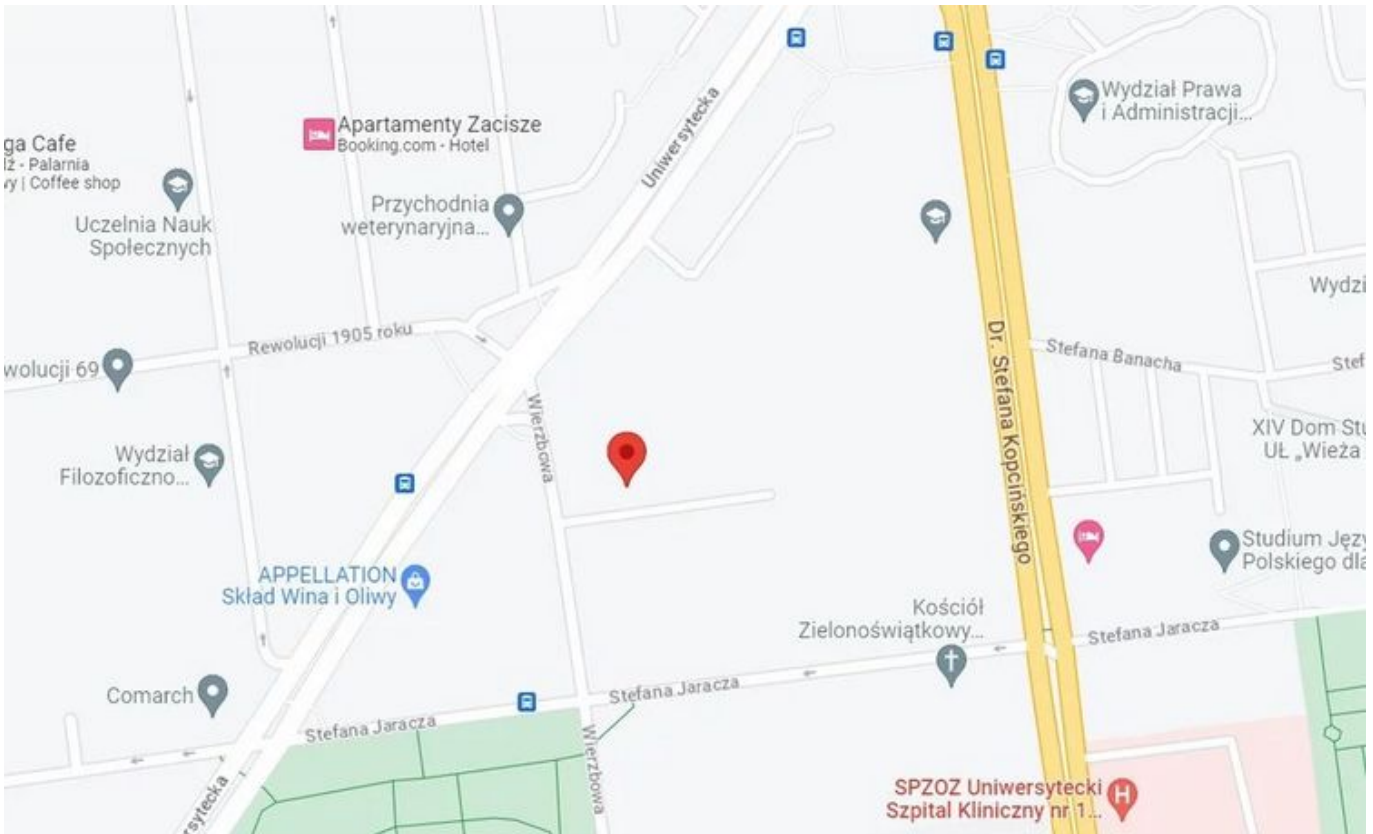

- PORTAL REWITALIZACJA
- AKTUALNOŚCI

Wierzbowa zmieni się w woonerf. Tego chcą łodzianie! Miasto szuka wykonawcy

16.05.2023 16:08 ML

- kategoria:
- Portal Rewitalizacji
- Rewitalizacja

Wierzbowa idzie do remontu. Zarząd Inwestycji Miejskich ogłosił przetarg na wykonanie przebudowy ulicy.

Plan fragmentu dawnej dzielnicy Śródmieście, w centrum którego znajduje się fragment ul. Wierzbowej, która zamieniona zostanie w woonerf

Inwestycja będzie realizowana w formule „Zaprojektuj i buduj”. Nowa droga powstanie częściowo w śladzie istniejącej już uliczki osiedlowej i będzie prowadzić od ulicy Wierzbowej do granic inwestycji mieszkaniowej Neopolis ulokowanej przy ul. Kopcińskiego 13/19. Zainteresowane firmy mają czas na składanie ofert do 17 maja do godz. 12:00.

Plan na woonerf przy Wierzbowej

Nowa Wierzbowa to wytyczona strefa pieszo-jezdna, proste chodniki, miejsca parkingowe i nowe oświetlenie. Na ulicy pojawi się też zieleń, meble miejskie, pergola i wiaty dla rowerów.