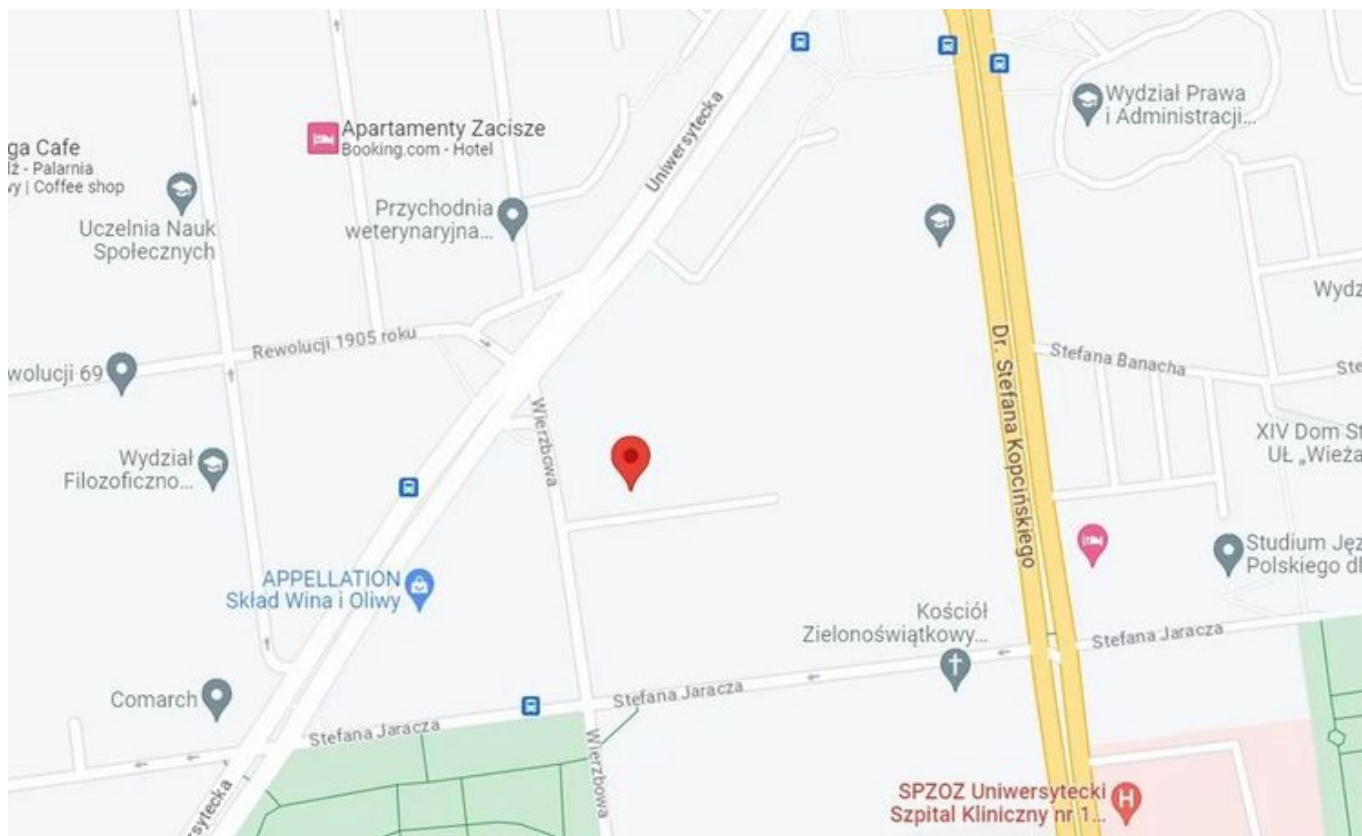

- PORTAL REWITALIZACJA
- AKTUALNOŚCI

Wierzbowa zmieni się w woonerf. Tego chcą łodzianie! Miasto szuka wykonawcy

16.05.2023 16:08 ML

- kategoria:
- Portal Rewitalizacji
- Rewitalizacja

Wierzbowa idzie do remontu. Zarząd Inwestycji Miejskich ogłosił przetarg na wykonanie przebudowy ulicy.

Plan fragmentu dawnej dzielnicy Śródmieście, w centrum którego znajduje się fragment ul. Wierzbowej, która zamieniona zostanie w woonerf

Inwestycja będzie realizowana w formule „Zaprojektuj i buduj”. Nowa droga powstanie częściowo w śladzie istniejącej już uliczki osiedlowej i będzie prowadzić od ulicy Wierzbowej do granic inwestycji mieszkaniowej Neopolis ulokowanej przy ul. Kopcińskiego 13/19. Zainteresowane firmy mają czas na składanie ofert do 17 maja do godz. 12:00.

Plan na woonerf przy Wierzbowej

Nowa Wierzbowa to wytyczona strefa pieszo-jezdna, proste chodniki, miejsca parkingowe i nowe oświetlenie. Na ulicy pojawi się też zieleń, meble miejskie, pergola i wiaty dla rowerów.