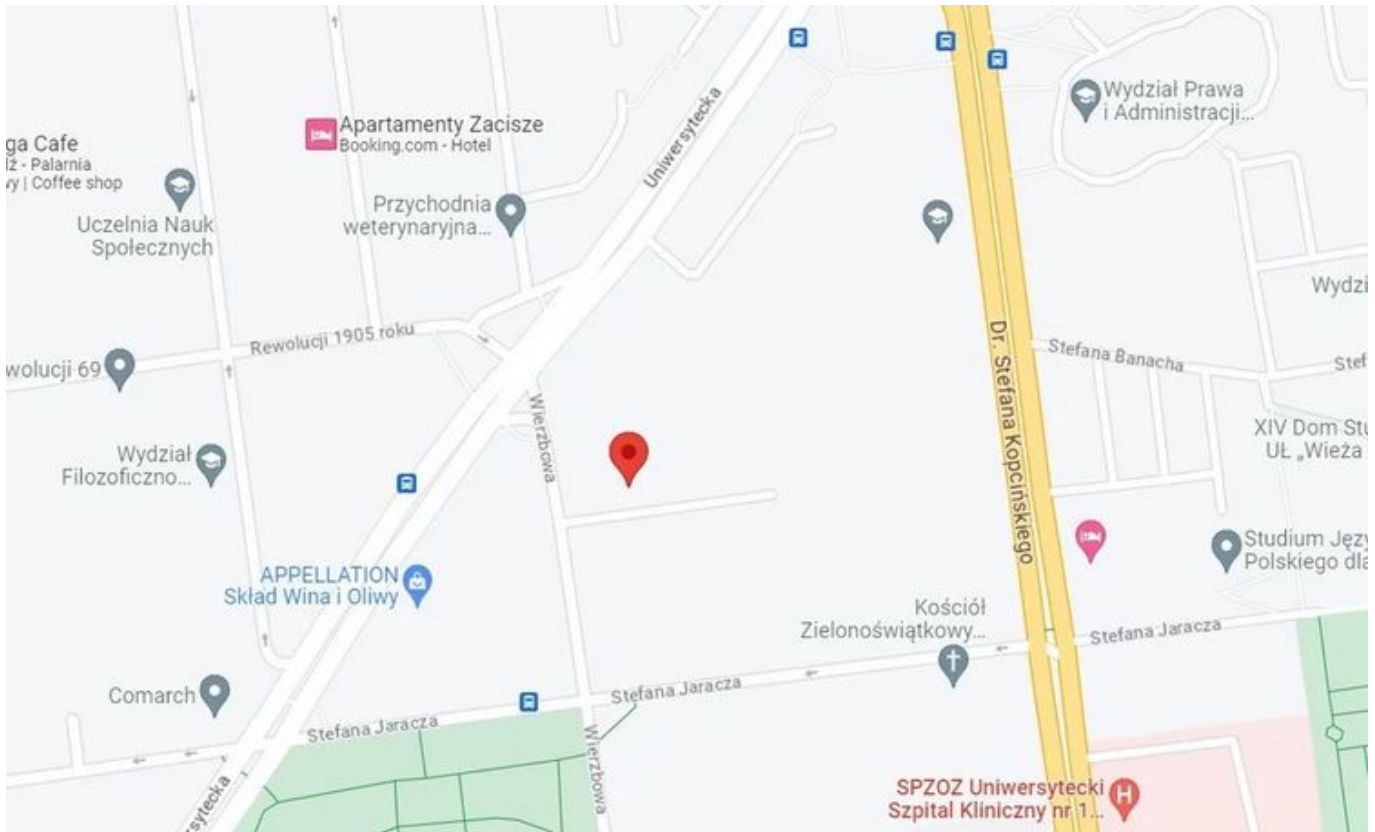

# Wierzbowa zmieni się w woonerf. Tego chcą łodzianie! Miasto szuka wykonawcy

16.05.2023 16:08 ML

- kategoria:
- Portal Rewitalizacji
- Rewitalizacja

Wierzbowa idzie do remontu. Zarząd Inwestycji Miejskich ogłosił przetarg na wykonanie przebudowy ulicy.

Plan fragmentu dawnej dzielnicy Śródmieście, w centrum którego znajduje się fragment ul. Wierzbowej, która zamieniona zostanie w woonerf

Inwestycja będzie realizowana w formule „Zaprojektuj i buduj”. Nowa droga powstanie częściowo w śladzie istniejącej już uliczki osiedlowej i będzie prowadzić od ulicy Wierzbowej do granic inwestycji mieszkaniowej Neopolis ulokowanej przy ul. Kopcińskiego 13/19. Zainteresowane firmy mają czas na składanie ofert do 17 maja do godz. 12:00.

# Plan na woonerf przy Wierzbowej

Nowa Wierzbowa to wytyczona strefa pieszo-jezdna, proste chodniki, miejsca parkingowe i nowe oświetlenie. Na ulicy pojawi się też zieleń, meble miejskie, pergola i wiaty dla rowerów.