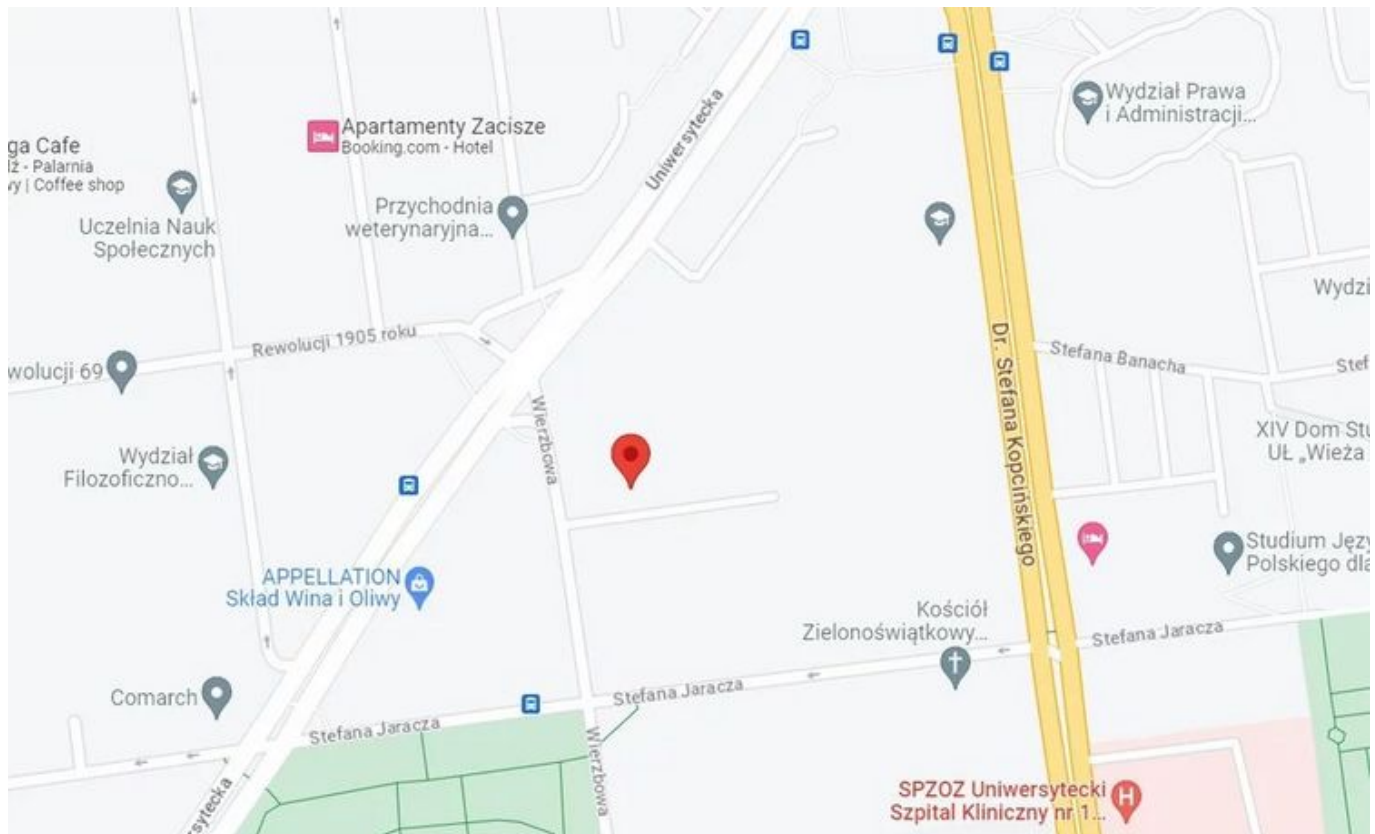

- PORTAL REWITALIZACJA
- AKTUALNOŚCI

Wierzbowa zmieni się w woonerf. Tego chcą łodzianie! Miasto szuka wykonawcy

16.05.2023 16:08 ML

- kategoria:
- Portal Rewitalizacji
- Rewitalizacja

Wierzbowa idzie do remontu. Zarząd Inwestycji Miejskich ogłosił przetarg na wykonanie przebudowy ulicy.

Plan fragmentu dawnej dzielnicy Śródmieście, w centrum którego znajduje się fragment uli. Wierzbowej, która zamieniona zostanie w woonerf

Inwestycja będzie realizowana w formule „Zaprojektuj i buduj”. Nowa droga powstanie częściowo w śladzie istniejącej już uliczki osiedlowej i będzie prowadzić od ulicy Wierzbowej do granic inwestycji mieszkaniowej Neopolis ulokowanej przy ul. Kopcińskiego 13/19. Zainteresowane firmy mają czas na składanie ofert do 17 maja do godz. 12:00.

Plan na woonerf przy Wierzbowej

Nowa Wierzbowa to wytyczona strefa pieszo-jezdna, proste chodniki, miejsca parkingowe i nowe oświetlenie. Na ulicy pojawi się też zieleń, meble miejskie, pergola i wiaty dla rowerów.