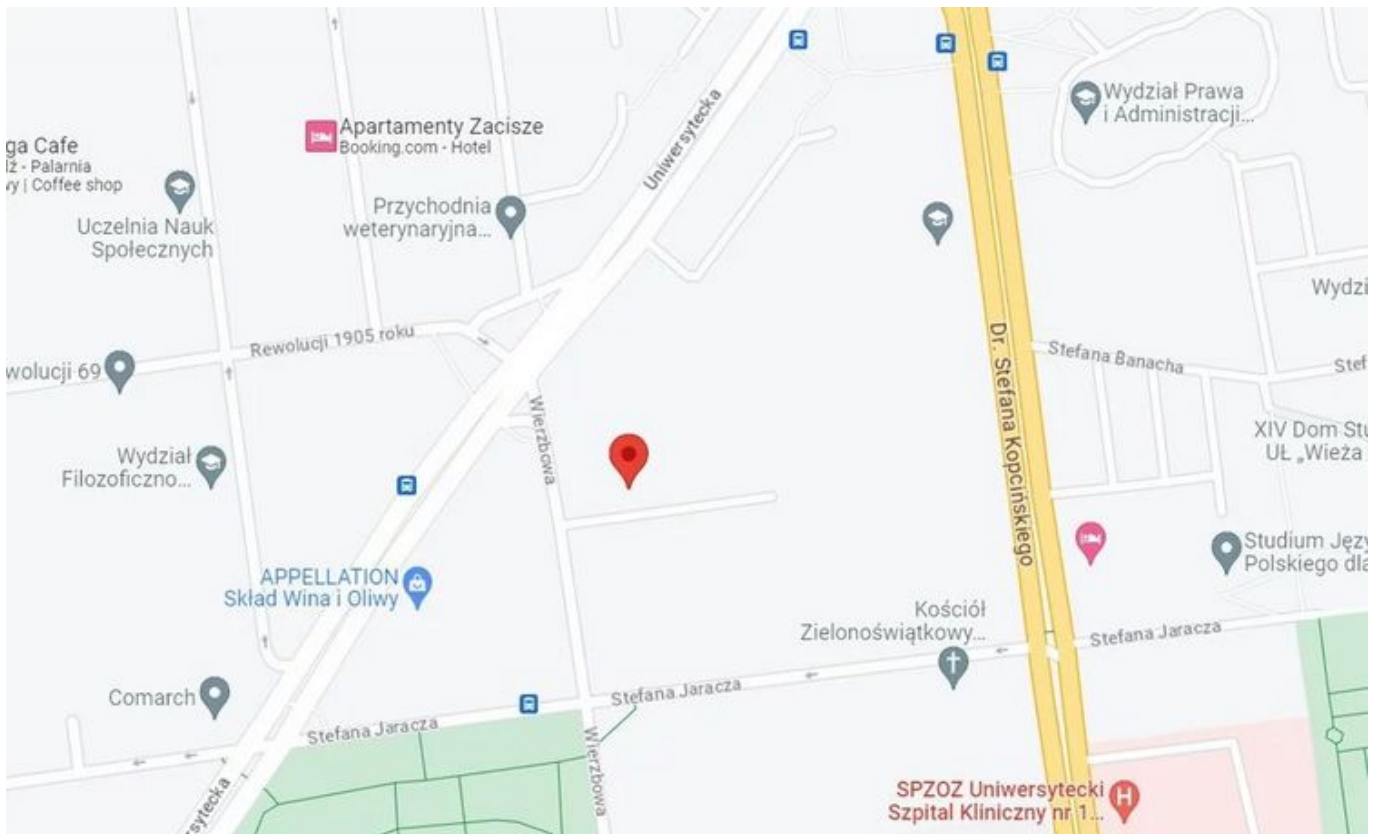

# Wierzbowa zmieni się w woonerf. Tego chcą łodzianie! Miasto szuka wykonawcy

16.05.2023 16:08 ML

- kategoria:
- Portal Rewitalizacji
- Rewitalizacja

Wierzbowa idzie do remontu. Zarząd Inwestycji Miejskich ogłosił przetarg na wykonanie przebudowy ulicy.

Plan fragmentu dawnej dzielnicy Śródmieście, w centrum którego znajduje się fragment ul. Wierzbowej, która zamieniona zostanie w woonerf

Inwestycja będzie realizowana w formule „Zaprojektuj i buduj”. Nowa droga powstanie częściowo w śladzie istniejącej już uliczki osiedlowej i będzie prowadzić od ulicy Wierzbowej do granic inwestycji mieszkaniowej Neopolis ulokowanej przy ul. Kopcińskiego 13/19. Zainteresowane firmy mają czas na składanie ofert do 17 maja do godz. 12:00.

# Plan na woonerf przy Wierzbowej

Nowa Wierzbowa to wytyczona strefa pieszo-jezdna, proste chodniki, miejsca parkingowe i nowe oświetlenie. Na ulicy pojawi się też zieleń, meble miejskie, pergola i wiaty dla rowerów.