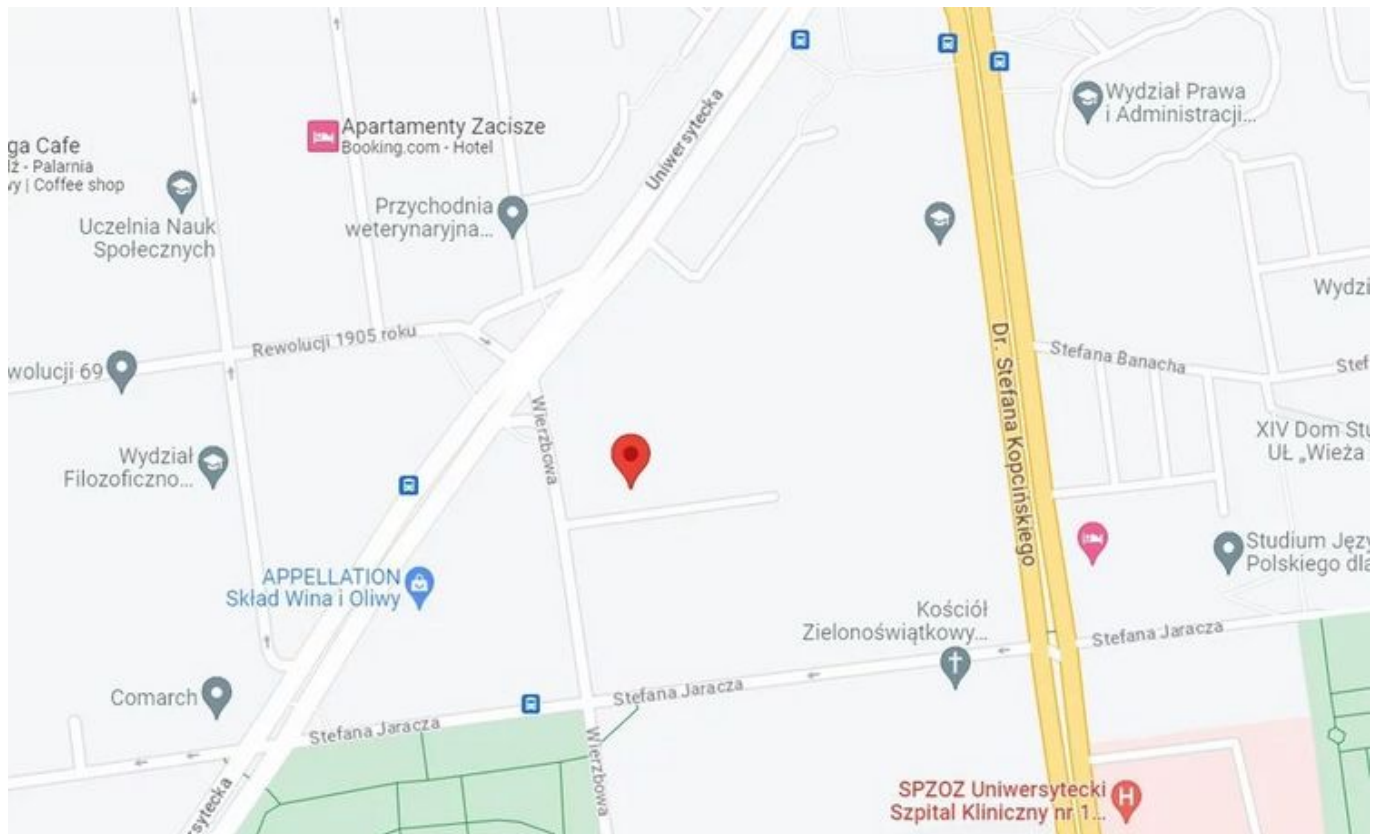

- PORTAL REWITALIZACJA
- AKTUALNOŚCI

Wierzbowa zmieni się w woonerf. Tego chcą łodzianie! Miasto szuka wykonawcy

16.05.2023 16:08 ML

- kategoria:
- Portal Rewitalizacji
- Rewitalizacja

Wierzbowa idzie do remontu. Zarząd Inwestycji Miejskich ogłosił przetarg na wykonanie przebudowy ulicy.

Plan fragmentu dawnej dzielnicy Śródmieście, w centrum którego znajduje się fragment ul. Wierzbowej, która zamieniona zostanie w woonerf

Inwestycja będzie realizowana w formule „Zaprojektuj i buduj”. Nowa droga powstanie częściowo w śladzie istniejącej już uliczki osiedlowej i będzie prowadzić od ulicy Wierzbowej do granic inwestycji mieszkaniowej Neopolis ulokowanej przy ul. Kopcińskiego 13/19. Zainteresowane firmy mają czas na składanie ofert do 17 maja do godz. 12:00.

Plan na woonerf przy Wierzbowej

Nowa Wierzbowa to wytyczona strefa pieszo-jezdna, proste chodniki, miejsca parkingowe i nowe oświetlenie. Na ulicy pojawi się też zieleń, meble miejskie, pergola i wiaty dla rowerów.