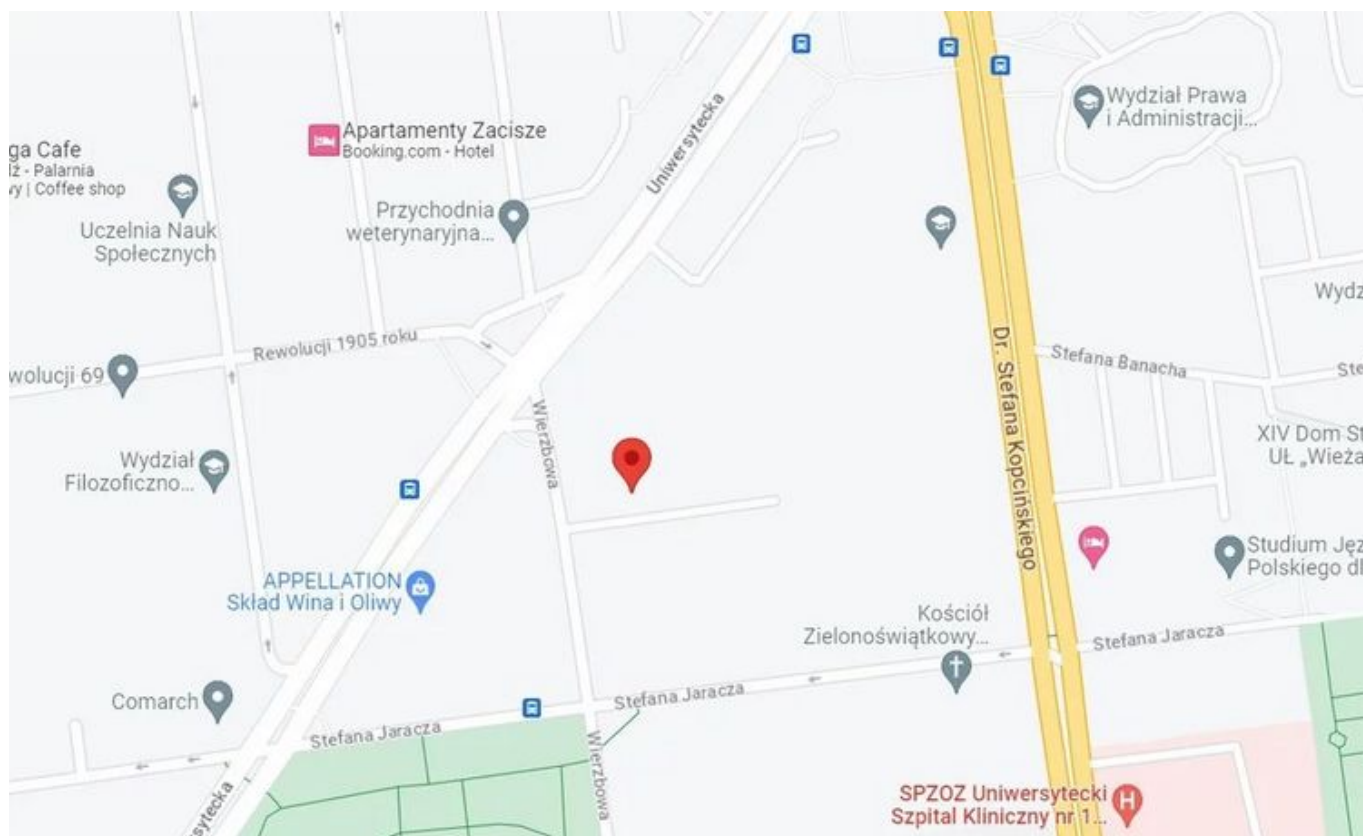

- PORTAL REWITALIZACJA
- AKTUALNOŚCI

Wierzbowa zmieni się w woonerf. Tego chcą łodzianie! Miasto szuka wykonawcy

16.05.2023 16:08 ML

- kategoria:
- Portal Rewitalizacji
- Rewitalizacja

Wierzbowa idzie do remontu. Zarząd Inwestycji Miejskich ogłosił przetarg na wykonanie przebudowy ulicy.

Plan fragmentu dawnej dzielnicy Śródmieście, w centrum którego znajduje się fragment ul. Wierzbowej, która zamieniona zostanie w woonerf

Inwestycja będzie realizowana w formule „Zaprojektuj i buduj”. Nowa droga powstanie częściowo w śladzie istniejącej już uliczki osiedlowej i będzie prowadzić od ulicy Wierzbowej do granic inwestycji mieszkaniowej Neopolis ulokowanej przy ul. Kopcińskiego 13/19. Zainteresowane firmy mają czas na składanie ofert do 17 maja do godz. 12:00.

Plan na woonerf przy Wierzbowej

Nowa Wierzbowa to wytyczona strefa pieszo-jezdna, proste chodniki, miejsca parkingowe i nowe oświetlenie. Na ulicy pojawi się też zieleń, meble miejskie, pergola i wiaty dla rowerów.