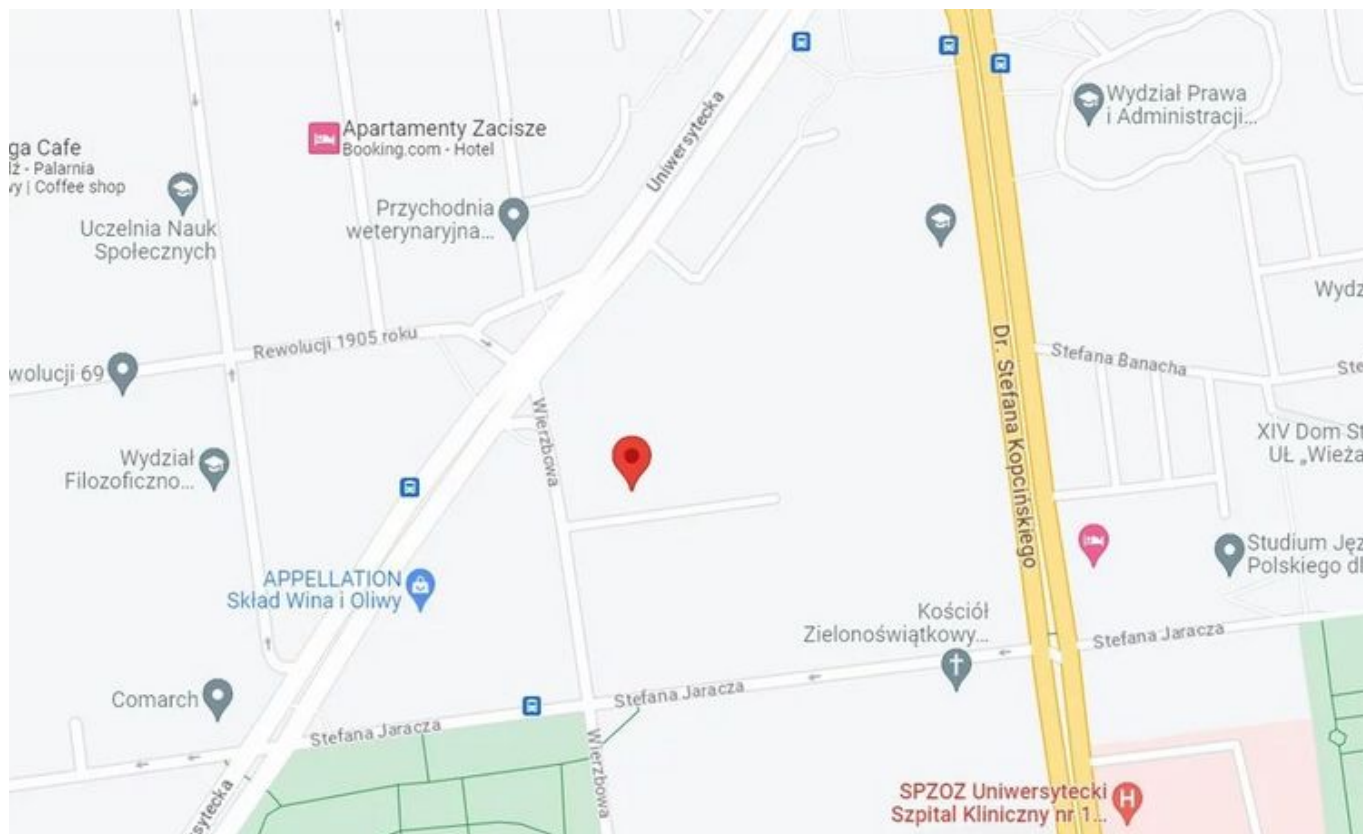

# Wierzbowa zmieni się w woonerf. Tego chcą łodzianie! Miasto szuka wykonawcy

16.05.2023 16:08 ML

- kategoria:
- Portal Rewitalizacji
- Rewitalizacja

Wierzbowa idzie do remontu. Zarząd Inwestycji Miejskich ogłosił przetarg na wykonanie przebudowy ulicy.

Plan fragmentu dawnej dzielnicy Śródmieście, w centrum którego znajduje się fragment uli. Wierzbowej, która zamieniona zostanie w woonerf

Inwestycja będzie realizowana w formule „Zaprojektuj i buduj”. Nowa droga powstanie częściowo w śladzie istniejącej już uliczki osiedlowej i będzie prowadzić od ulicy Wierzbowej do granic inwestycji mieszkaniowej Neopolis ulokowanej przy ul. Kopcińskiego 13/19. Zainteresowane firmy mają czas na składanie ofert do 17 maja do godz. 12:00.

# Plan na woonerf przy Wierzbowej

Nowa Wierzbowa to wytyczona strefa pieszo-jezdna, proste chodniki, miejsca parkingowe i nowe oświetlenie. Na ulicy pojawi się też zieleń, meble miejskie, pergola i wiaty dla rowerów.