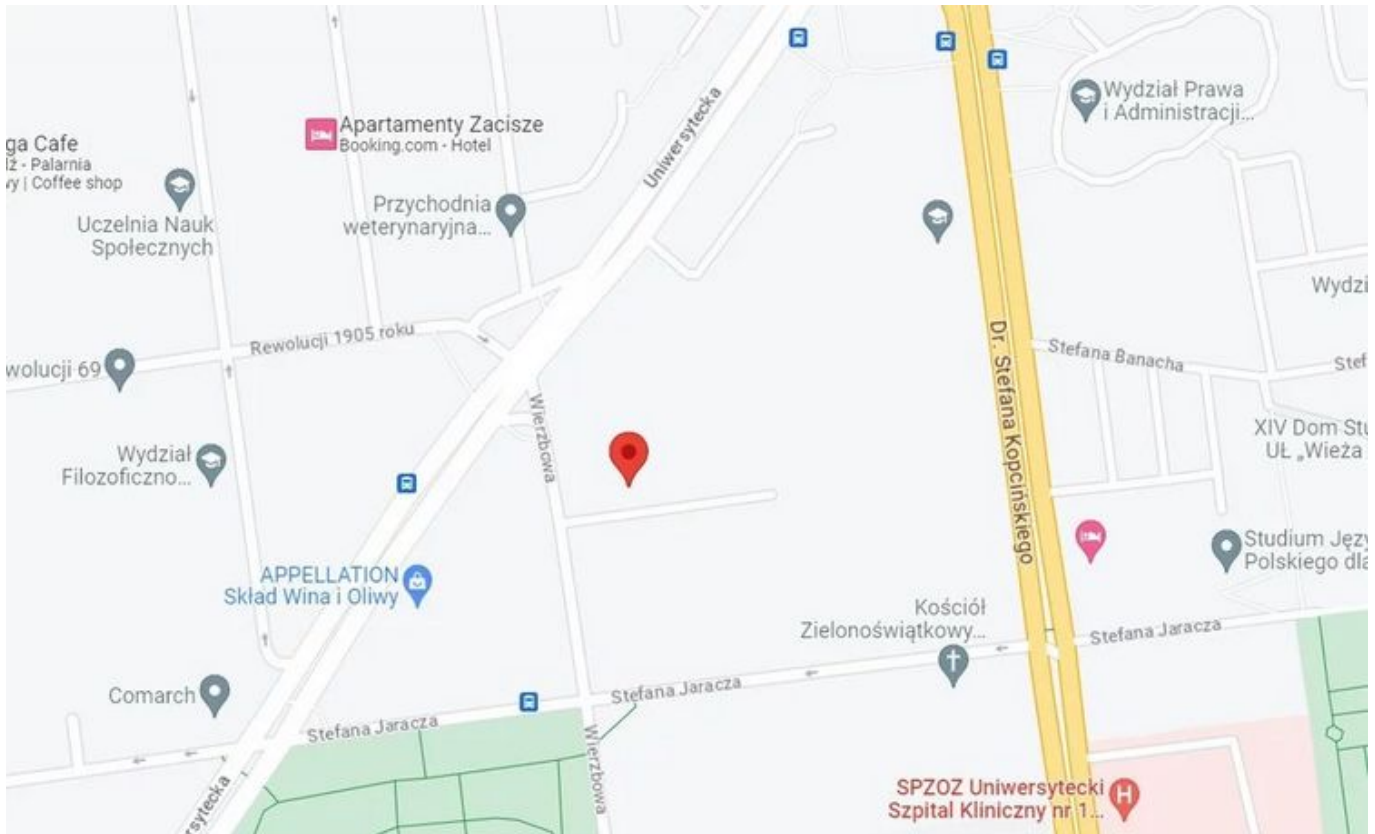

# Wierzbowa zmieni się w woonerf. Tego chcą łodzianie! Miasto szuka wykonawcy

16.05.2023 16:08 ML

- kategoria:
- Portal Rewitalizacji
- Rewitalizacja

Wierzbowa idzie do remontu. Zarząd Inwestycji Miejskich ogłosił przetarg na wykonanie przebudowy ulicy.

Plan fragmentu dawnej dzielnicy Śródmieście, w centrum którego znajduje się fragment uli. Wierzbowej, która zamieniona zostanie w woonerf

Inwestycja będzie realizowana w formule „Zaprojektuj i buduj”. Nowa droga powstanie częściowo w śladzie istniejącej już uliczki osiedlowej i będzie prowadzić od ulicy Wierzbowej do granic inwestycji mieszkaniowej Neopolis ulokowanej przy ul. Kopcińskiego 13/19. Zainteresowane firmy mają czas na składanie ofert do 17 maja do godz. 12:00.

# Plan na woonerf przy Wierzbowej

Nowa Wierzbowa to wytyczona strefa pieszo-jezdna, proste chodniki, miejsca parkingowe i nowe oświetlenie. Na ulicy pojawi się też zieleń, meble miejskie, pergola i wiaty dla rowerów.