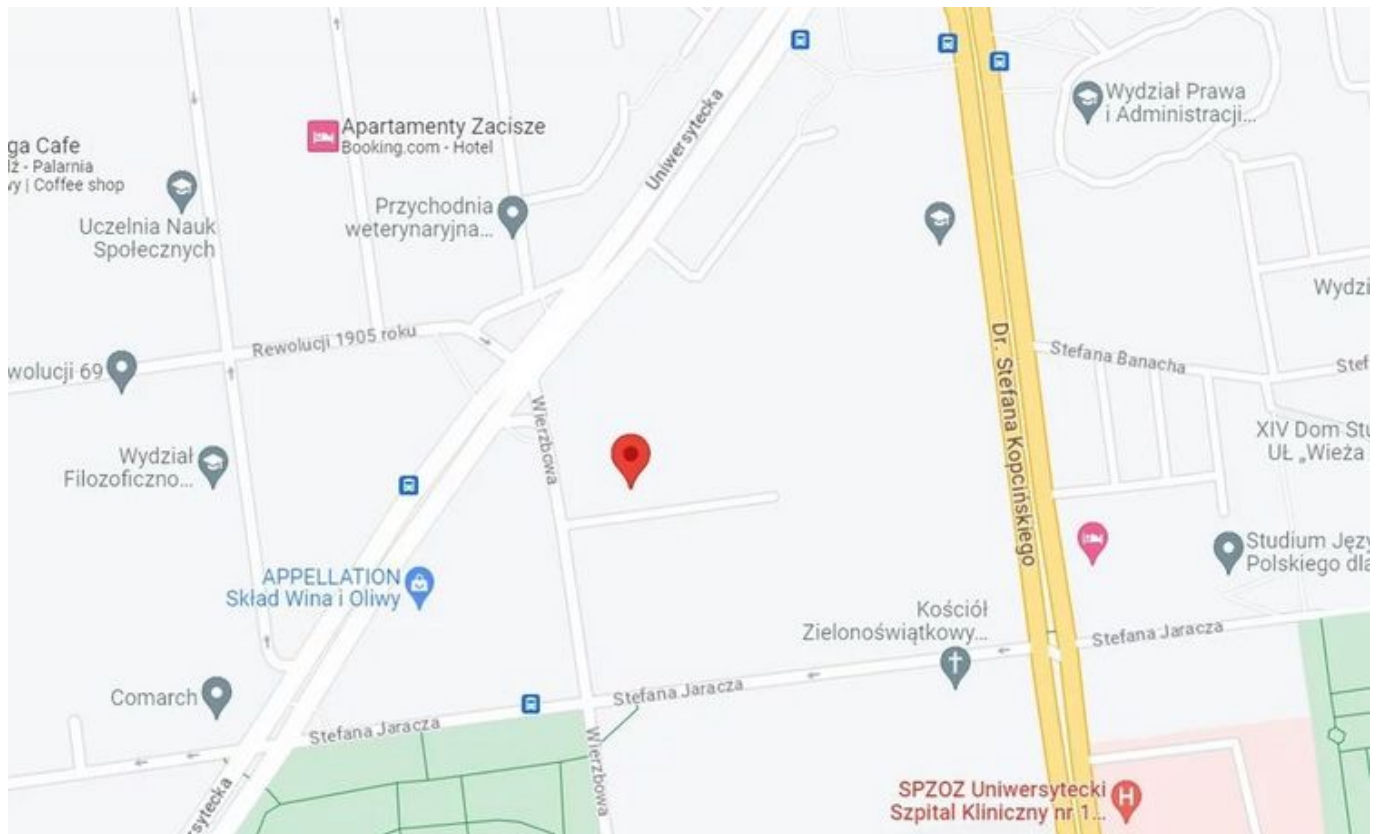

# Wierzbowa zmieni się w woonerf. Tego chcą łodzianie! Miasto szuka wykonawcy

16.05.2023 16:08 ML

- kategoria:
- Portal Rewitalizacji
- Rewitalizacja

Wierzbowa idzie do remontu. Zarząd Inwestycji Miejskich ogłosił przetarg na wykonanie przebudowy ulicy.

Plan fragmentu dawnej dzielnicy Śródmieście, w centrum którego znajduje się fragment ul. Wierzbowej, która zamieniona zostanie w woonerf

Inwestycja będzie realizowana w formule „Zaprojektuj i buduj”. Nowa droga powstanie częściowo w śladzie istniejącej już uliczki osiedlowej i będzie prowadzić od ulicy Wierzbowej do granic inwestycji mieszkaniowej Neopolis ulokowanej przy ul. Kopcińskiego 13/19. Zainteresowane firmy mają czas na składanie ofert do 17 maja do godz. 12:00.

# Plan na woonerf przy Wierzbowej

Nowa Wierzbowa to wytyczona strefa pieszo-jezdna, proste chodniki, miejsca parkingowe i nowe oświetlenie. Na ulicy pojawi się też zieleń, meble miejskie, pergola i wiaty dla rowerów.