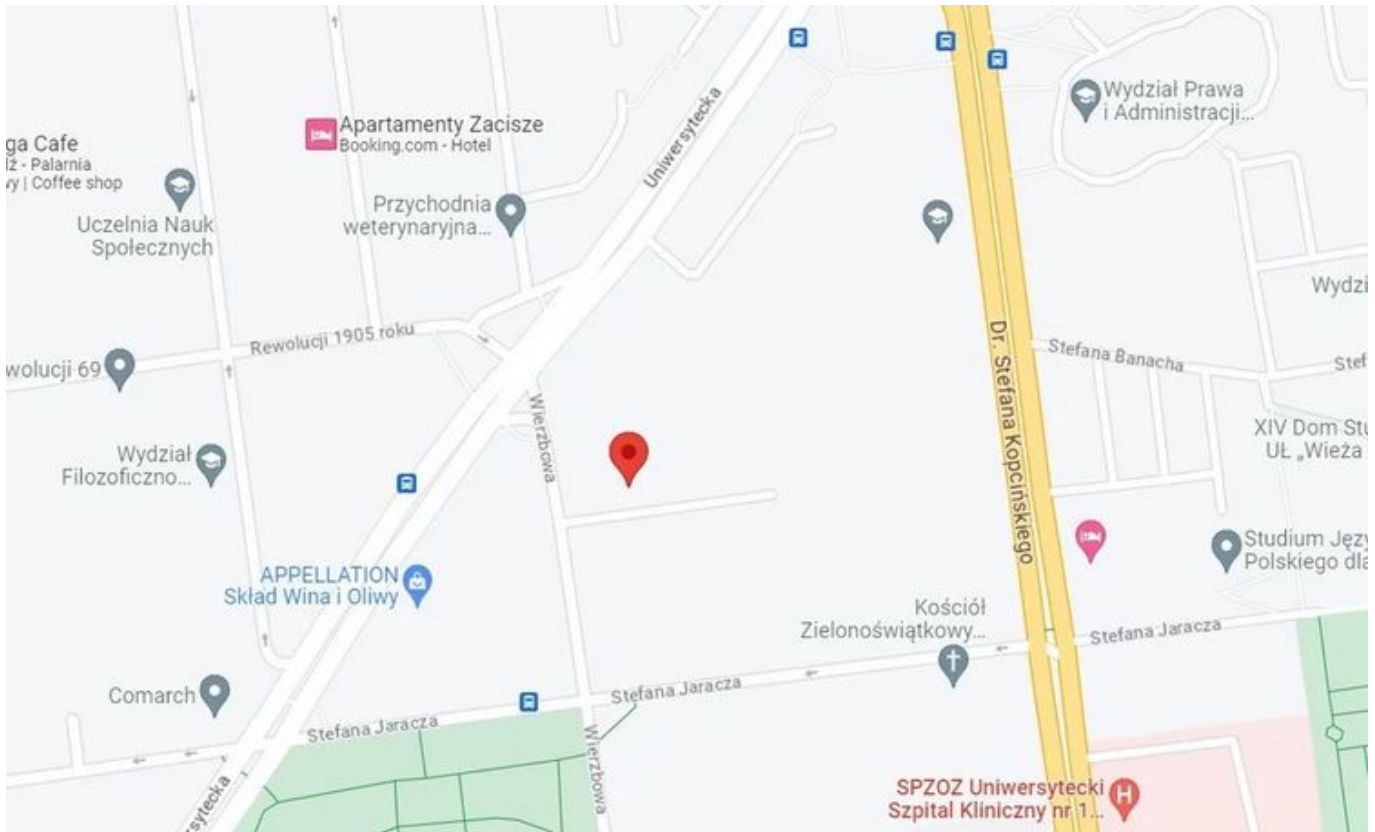

- PORTAL REWITALIZACJA
- AKTUALNOŚCI

Wierzbowa zmieni się w woonerf. Tego chcą łodzianie! Miasto szuka wykonawcy

16.05.2023 16:08 ML

- kategoria:
- Portal Rewitalizacji
- Rewitalizacja

Wierzbowa idzie do remontu. Zarząd Inwestycji Miejskich ogłosił przetarg na wykonanie przebudowy ulicy.

Plan fragmentu dawnej dzielnicy Śródmieście, w centrum którego znajduje się fragment ul. Wierzbowej, która zamieniona zostanie w woonerf

Inwestycja będzie realizowana w formule „Zaprojektuj i buduj”. Nowa droga powstanie częściowo w śladzie istniejącej już uliczki osiedlowej i będzie prowadzić od ulicy Wierzbowej do granic inwestycji mieszkaniowej Neopolis ulokowanej przy ul. Kopcińskiego 13/19. Zainteresowane firmy mają czas na składanie ofert do 17 maja do godz. 12:00.

Plan na woonerf przy Wierzbowej

Nowa Wierzbowa to wytyczona strefa pieszo-jezdna, proste chodniki, miejsca parkingowe i nowe oświetlenie. Na ulicy pojawi się też zieleń, meble miejskie, pergola i wiaty dla rowerów.