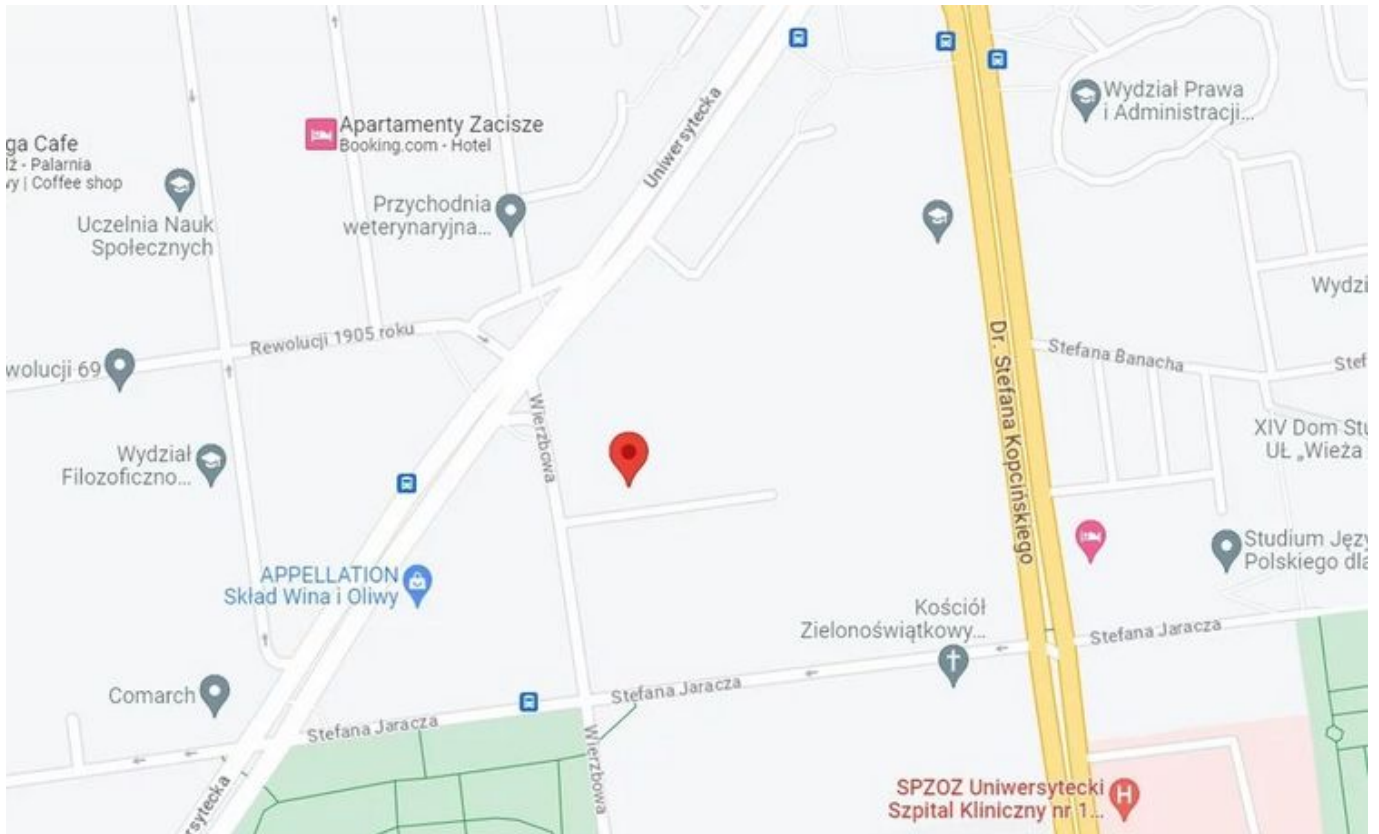

- PORTAL REWITALIZACJA
- AKTUALNOŚCI

Wierzbowa zmieni się w woonerf. Tego chcą łodzianie! Miasto szuka wykonawcy

16.05.2023 16:08 ML

- kategoria:
- Portal Rewitalizacji
- Rewitalizacja

Wierzbowa idzie do remontu. Zarząd Inwestycji Miejskich ogłosił przetarg na wykonanie przebudowy ulicy.

Plan fragmentu dawnej dzielnicy Śródmieście, w centrum którego znajduje się fragment ul. Wierzbowej, która zamieniona zostanie w woonerf

Inwestycja będzie realizowana w formule „Zaprojektuj i buduj”. Nowa droga powstanie częściowo w śladzie istniejącej już uliczki osiedlowej i będzie prowadzić od ulicy Wierzbowej do granic inwestycji mieszkaniowej Neopolis ulokowanej przy ul. Kopcińskiego 13/19. Zainteresowane firmy mają czas na składanie ofert do 17 maja do godz. 12:00.

Plan na woonerf przy Wierzbowej

Nowa Wierzbowa to wytyczona strefa pieszo-jezdna, proste chodniki, miejsca parkingowe i nowe oświetlenie. Na ulicy pojawi się też zieleń, meble miejskie, pergola i wiaty dla rowerów.