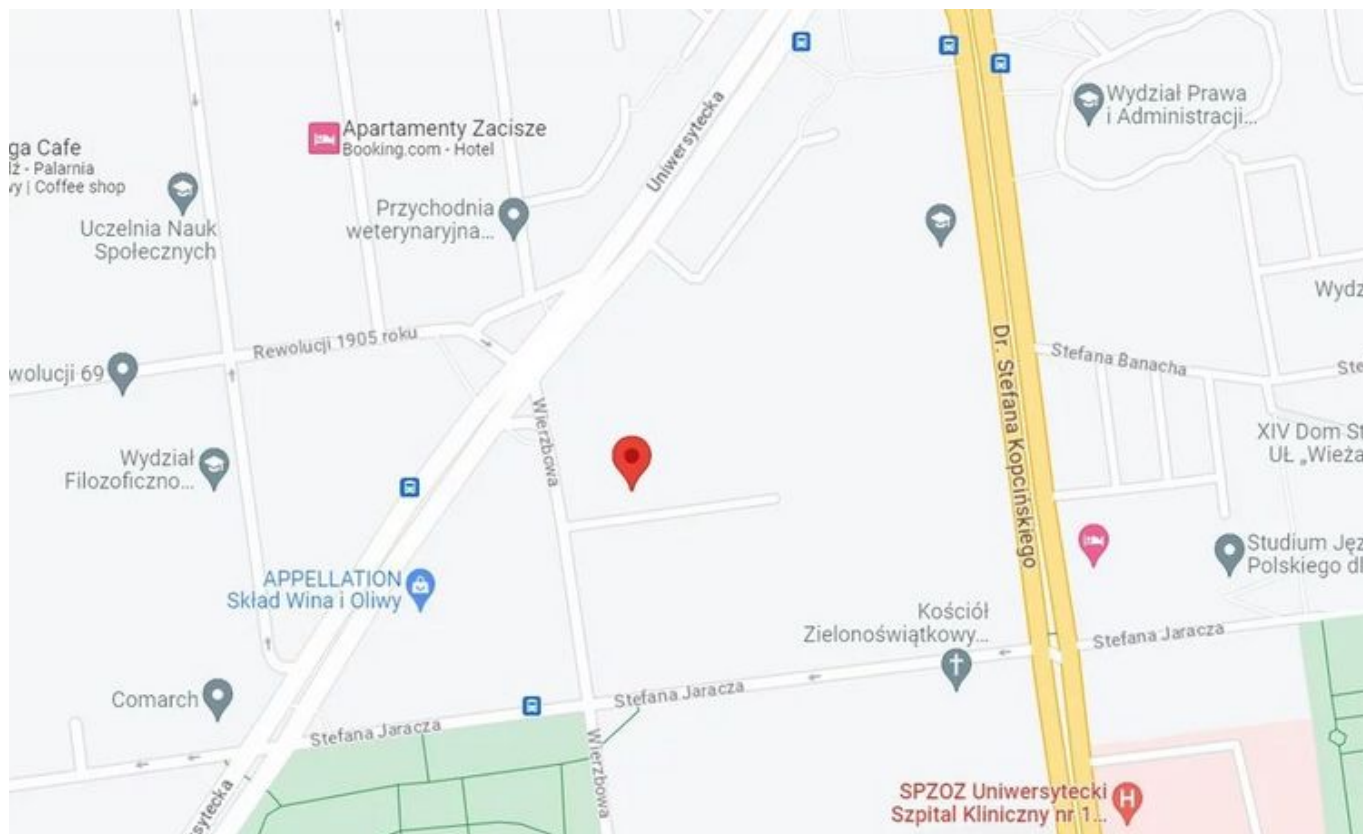

- PORTAL REWITALIZACJA
- AKTUALNOŚCI

Wierzbowa zmieni się w woonerf. Tego chcą łodzianie! Miasto szuka wykonawcy

16.05.2023 16:08 ML

- kategoria:
- Portal Rewitalizacji
- Rewitalizacja

Wierzbowa idzie do remontu. Zarząd Inwestycji Miejskich ogłosił przetarg na wykonanie przebudowy ulicy.

Plan fragmentu dawnej dzielnicy Śródmieście, w centrum którego znajduje się fragment uli. Wierzbowej, która zamieniona zostanie w woonerf

Inwestycja będzie realizowana w formule „Zaprojektuj i buduj”. Nowa droga powstanie częściowo w śladzie istniejącej już uliczki osiedlowej i będzie prowadzić od ulicy Wierzbowej do granic inwestycji mieszkaniowej Neopolis ulokowanej przy ul. Kopcińskiego 13/19. Zainteresowane firmy mają czas na składanie ofert do 17 maja do godz. 12:00.

Plan na woonerf przy Wierzbowej

Nowa Wierzbowa to wytyczona strefa pieszo-jezdna, proste chodniki, miejsca parkingowe i nowe oświetlenie. Na ulicy pojawi się też zieleń, meble miejskie, pergola i wiaty dla rowerów.