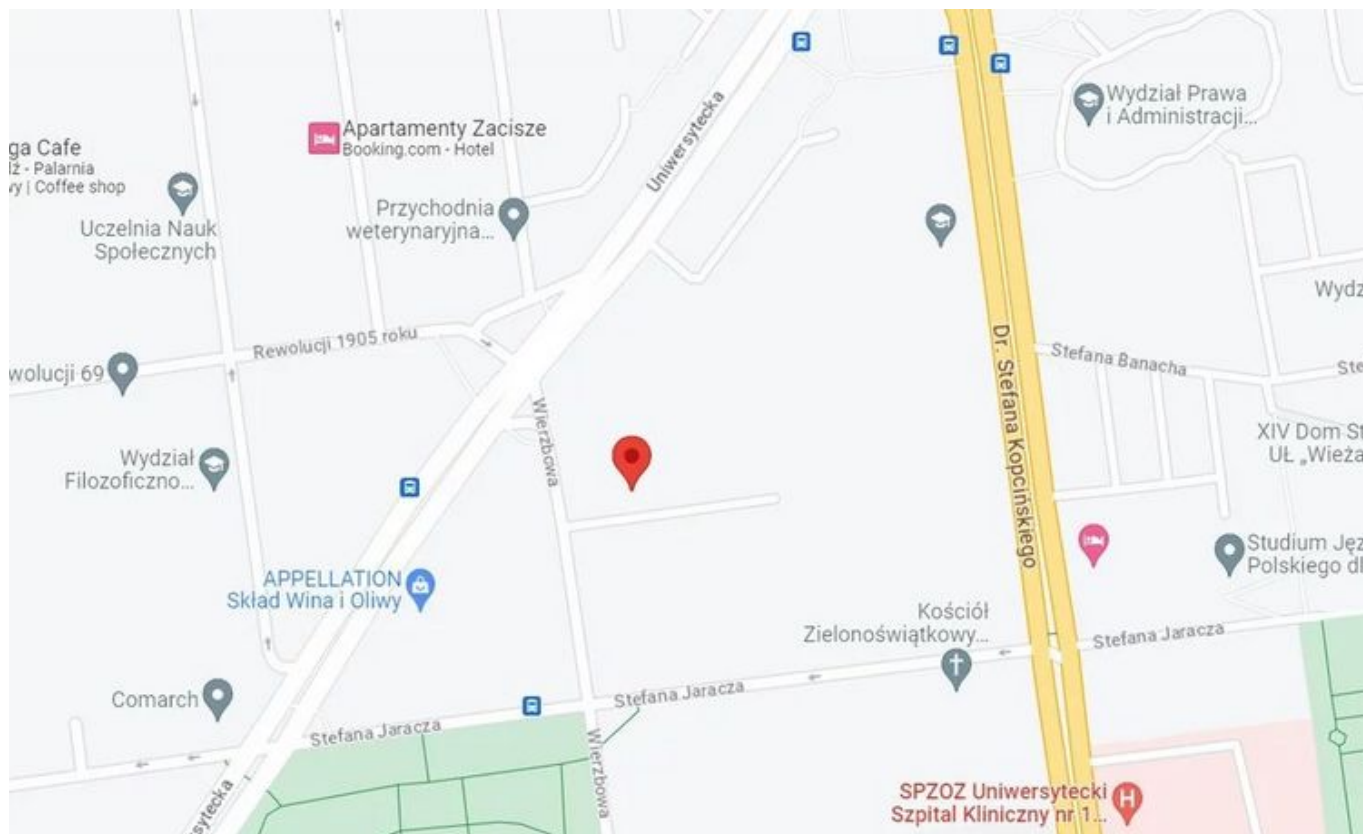

# Wierzbowa zmieni się w woonerf. Tego chcą łodzianie! Miasto szuka wykonawcy

16.05.2023 16:08 ML

- kategoria:
- Portal Rewitalizacji
- Rewitalizacja

Wierzbowa idzie do remontu. Zarząd Inwestycji Miejskich ogłosił przetarg na wykonanie przebudowy ulicy.

Plan fragmentu dawnej dzielnicy Śródmieście, w centrum którego znajduje się fragment ul. Wierzbowej, która zamieniona zostanie w woonerf

Inwestycja będzie realizowana w formule „Zaprojektuj i buduj”. Nowa droga powstanie częściowo w śladzie istniejącej już uliczki osiedlowej i będzie prowadzić od ulicy Wierzbowej do granic inwestycji mieszkaniowej Neopolis ulokowanej przy ul. Kopcińskiego 13/19. Zainteresowane firmy mają czas na składanie ofert do 17 maja do godz. 12:00.

# Plan na woonerf przy Wierzbowej

Nowa Wierzbowa to wytyczona strefa pieszo-jezdna, proste chodniki, miejsca parkingowe i nowe oświetlenie. Na ulicy pojawi się też zieleń, meble miejskie, pergola i wiaty dla rowerów.