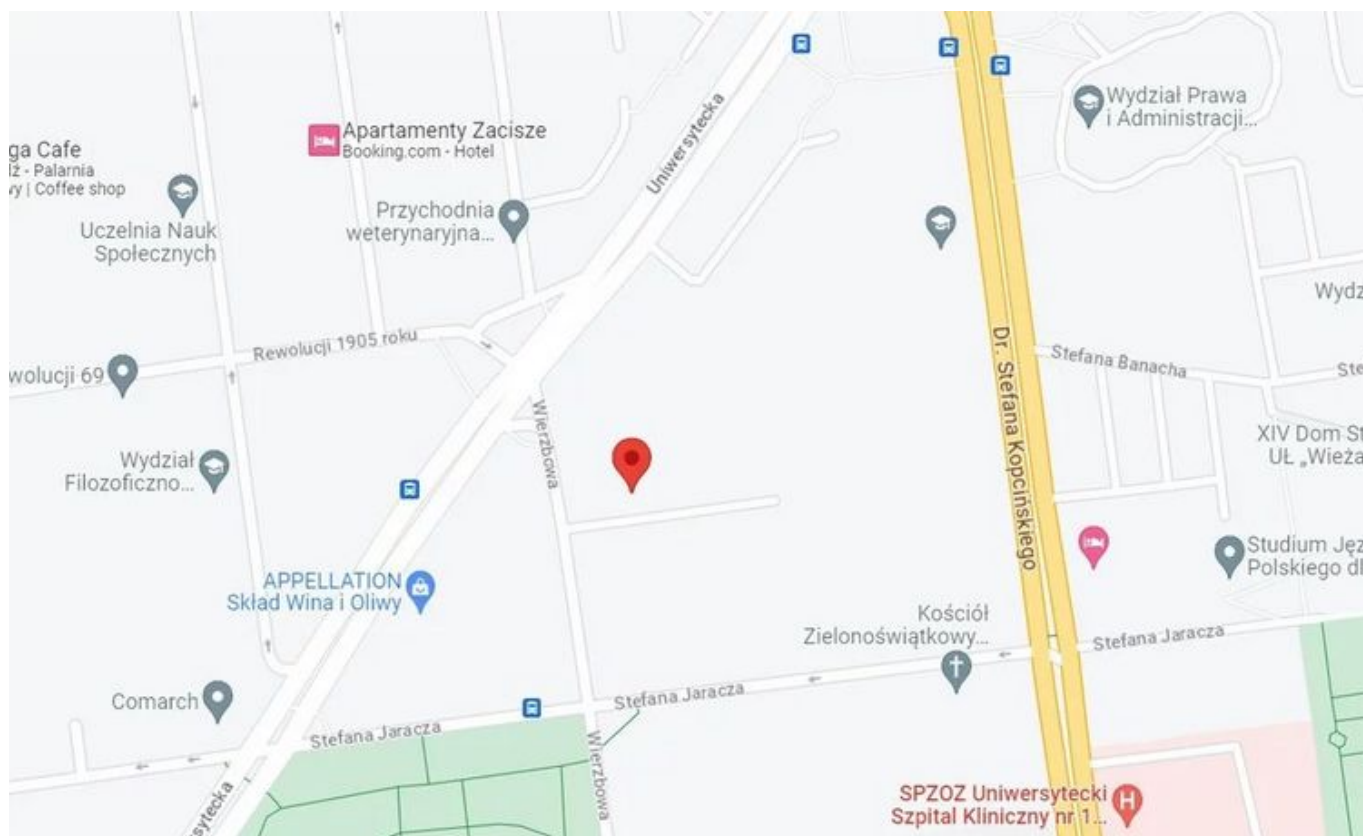

- PORTAL REWITALIZACJA
- AKTUALNOŚCI

Wierzbowa zmieni się w woonerf. Tego chcą łodzianie! Miasto szuka wykonawcy

16.05.2023 16:08 ML

- kategoria:
- Portal Rewitalizacji
- Rewitalizacja

Wierzbowa idzie do remontu. Zarząd Inwestycji Miejskich ogłosił przetarg na wykonanie przebudowy ulicy.

Plan fragmentu dawnej dzielnicy Śródmieście, w centrum którego znajduje się fragment uli. Wierzbowej, która zamieniona zostanie w woonerf

Inwestycja będzie realizowana w formule „Zaprojektuj i buduj”. Nowa droga powstanie częściowo w śladzie istniejącej już uliczki osiedlowej i będzie prowadzić od ulicy Wierzbowej do granic inwestycji mieszkaniowej Neopolis ulokowanej przy ul. Kopcińskiego 13/19. Zainteresowane firmy mają czas na składanie ofert do 17 maja do godz. 12:00.

Plan na woonerf przy Wierzbowej

Nowa Wierzbowa to wytyczona strefa pieszo-jezdna, proste chodniki, miejsca parkingowe i nowe oświetlenie. Na ulicy pojawi się też zieleń, meble miejskie, pergola i wiaty dla rowerów.