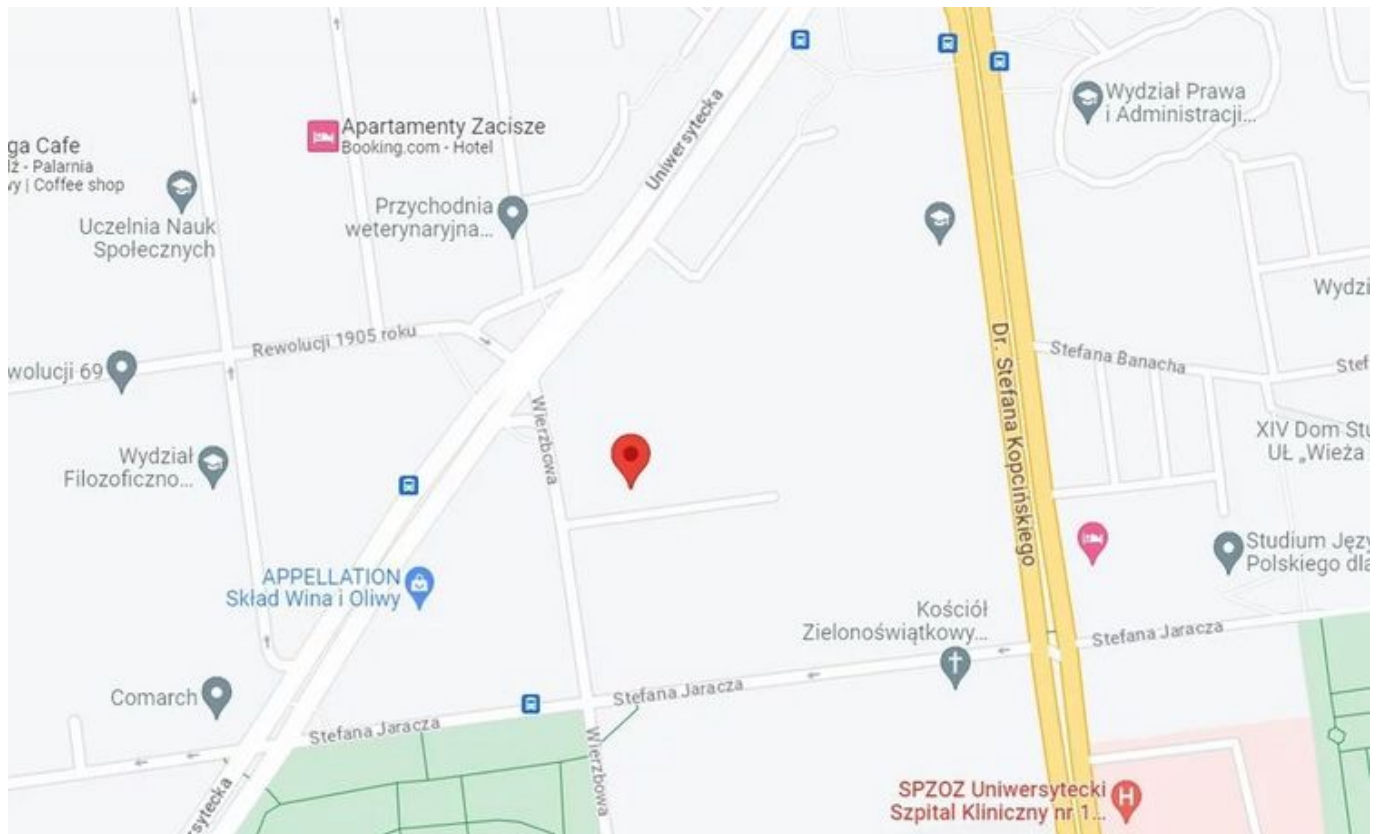

# Wierzbowa zmieni się w woonerf. Tego chcą łodzianie! Miasto szuka wykonawcy

16.05.2023 16:08 ML

- kategoria:
- Portal Rewitalizacji
- Rewitalizacja

Wierzbowa idzie do remontu. Zarząd Inwestycji Miejskich ogłosił przetarg na wykonanie przebudowy ulicy.

Plan fragmentu dawnej dzielnicy Śródmieście, w centrum którego znajduje się fragment uli. Wierzbowej, która zamieniona zostanie w woonerf

Inwestycja będzie realizowana w formule „Zaprojektuj i buduj”. Nowa droga powstanie częściowo w śladzie istniejącej już uliczki osiedlowej i będzie prowadzić od ulicy Wierzbowej do granic inwestycji mieszkaniowej Neopolis ulokowanej przy ul. Kopcińskiego 13/19. Zainteresowane firmy mają czas na składanie ofert do 17 maja do godz. 12:00.

# Plan na woonerf przy Wierzbowej

Nowa Wierzbowa to wytyczona strefa pieszo-jezdna, proste chodniki, miejsca parkingowe i nowe oświetlenie. Na ulicy pojawi się też zieleń, meble miejskie, pergola i wiaty dla rowerów.