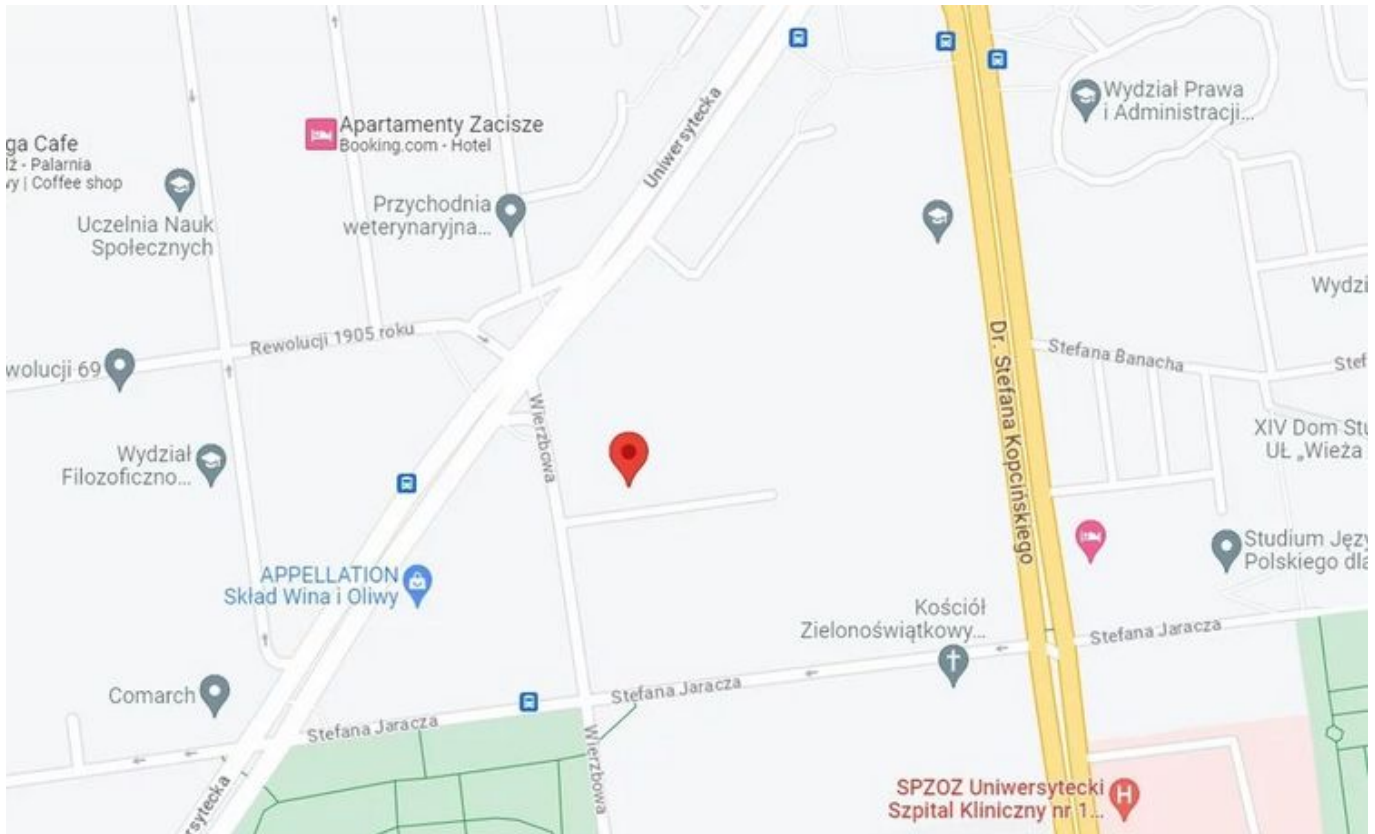

# Wierzbowa zmieni się w woonerf. Tego chcą łodzianie! Miasto szuka wykonawcy

16.05.2023 16:08 ML

- kategoria:
- Portal Rewitalizacji
- Rewitalizacja

Wierzbowa idzie do remontu. Zarząd Inwestycji Miejskich ogłosił przetarg na wykonanie przebudowy ulicy.

Plan fragmentu dawnej dzielnicy Śródmieście, w centrum którego znajduje się fragment ul. Wierzbowej, która zamieniona zostanie w woonerf

Inwestycja będzie realizowana w formule „Zaprojektuj i buduj”. Nowa droga powstanie częściowo w śladzie istniejącej już uliczki osiedlowej i będzie prowadzić od ulicy Wierzbowej do granic inwestycji mieszkaniowej Neopolis ulokowanej przy ul. Kopcińskiego 13/19. Zainteresowane firmy mają czas na składanie ofert do 17 maja do godz. 12:00.

# Plan na woonerf przy Wierzbowej

Nowa Wierzbowa to wytyczona strefa pieszo-jezdna, proste chodniki, miejsca parkingowe i nowe oświetlenie. Na ulicy pojawi się też zieleń, meble miejskie, pergola i wiaty dla rowerów.