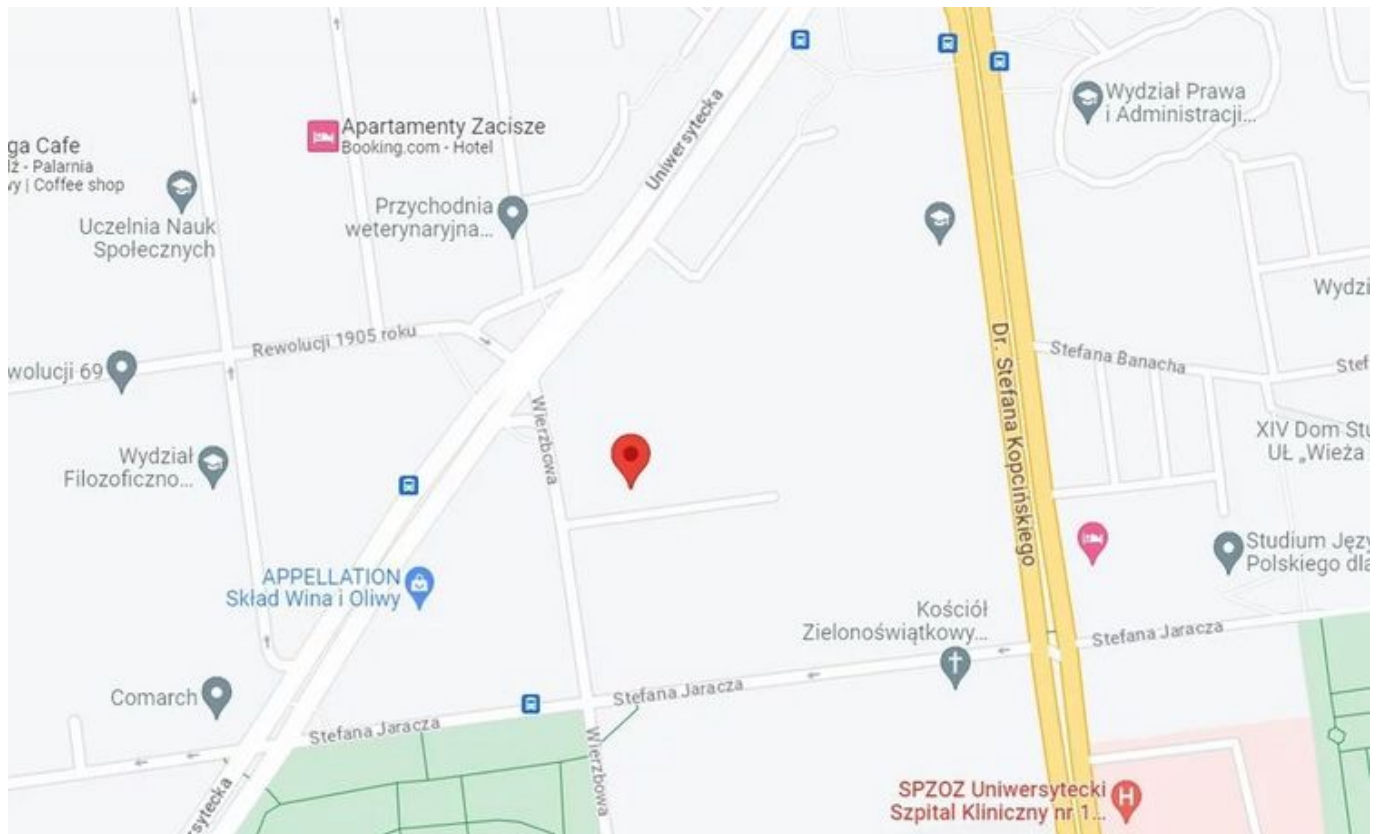

- PORTAL REWITALIZACJA
- AKTUALNOŚCI

Wierzbowa zmieni się w woonerf. Tego chcą łodzianie! Miasto szuka wykonawcy

16.05.2023 16:08 ML

- kategoria:
- Portal Rewitalizacji
- Rewitalizacja

Wierzbowa idzie do remontu. Zarząd Inwestycji Miejskich ogłosił przetarg na wykonanie przebudowy ulicy.

Plan fragmentu dawnej dzielnicy Śródmieście, w centrum którego znajduje się fragment uli. Wierzbowej, która zamieniona zostanie w woonerf

Inwestycja będzie realizowana w formule „Zaprojektuj i buduj”. Nowa droga powstanie częściowo w śladzie istniejącej już uliczki osiedlowej i będzie prowadzić od ulicy Wierzbowej do granic inwestycji mieszkaniowej Neopolis ulokowanej przy ul. Kopcińskiego 13/19. Zainteresowane firmy mają czas na składanie ofert do 17 maja do godz. 12:00.

Plan na woonerf przy Wierzbowej

Nowa Wierzbowa to wytyczona strefa pieszo-jezdna, proste chodniki, miejsca parkingowe i nowe oświetlenie. Na ulicy pojawi się też zieleń, meble miejskie, pergola i wiaty dla rowerów.