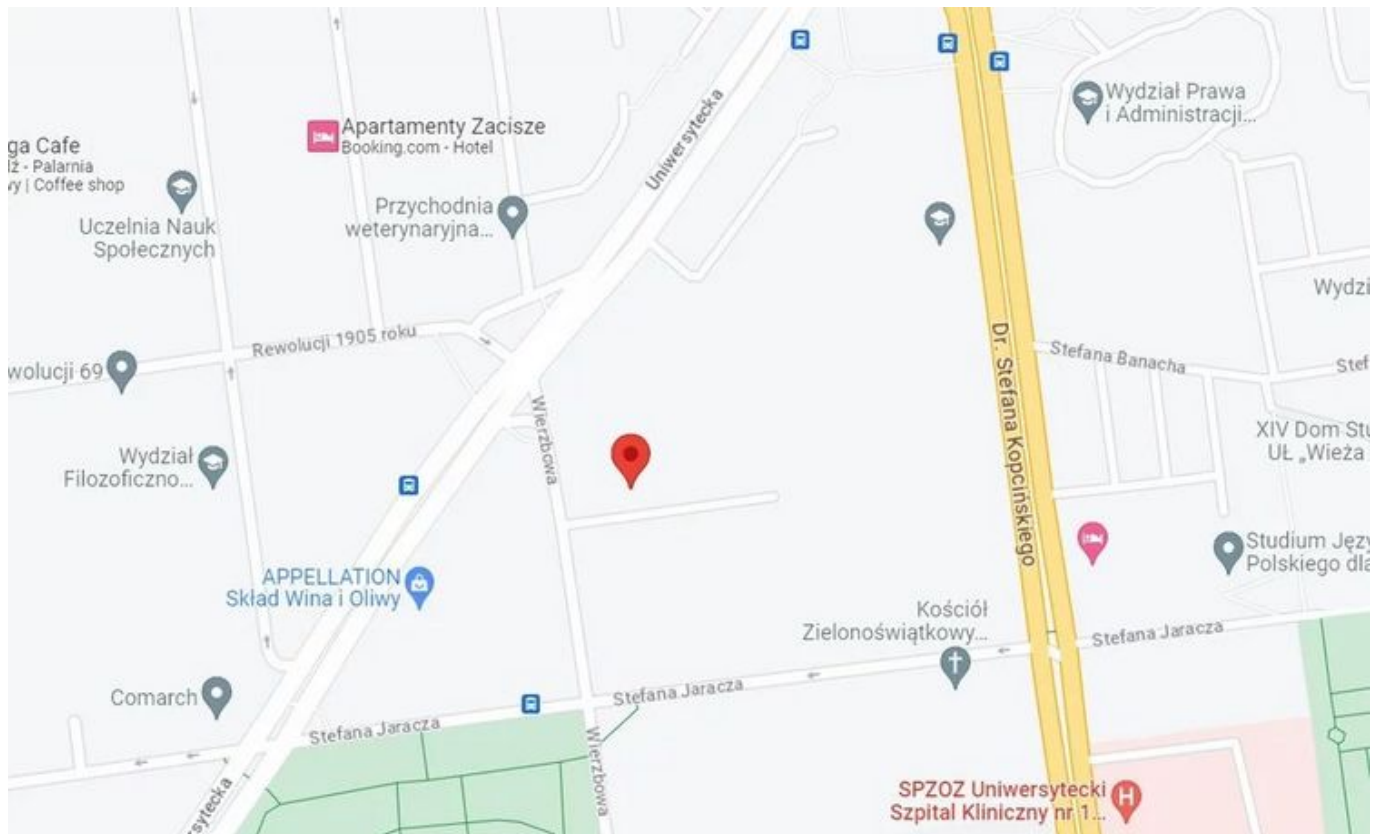

# Wierzbowa zmieni się w woonerf. Tego chcą łodzianie! Miasto szuka wykonawcy

16.05.2023 16:08 ML

- kategoria:
- Portal Rewitalizacji
- Rewitalizacja

Wierzbowa idzie do remontu. Zarząd Inwestycji Miejskich ogłosił przetarg na wykonanie przebudowy ulicy.

Plan fragmentu dawnej dzielnicy Śródmieście, w centrum którego znajduje się fragment ul. Wierzbowej, która zamieniona zostanie w woonerf

Inwestycja będzie realizowana w formule „Zaprojektuj i buduj”. Nowa droga powstanie częściowo w śladzie istniejącej już uliczki osiedlowej i będzie prowadzić od ulicy Wierzbowej do granic inwestycji mieszkaniowej Neopolis ulokowanej przy ul. Kopcińskiego 13/19. Zainteresowane firmy mają czas na składanie ofert do 17 maja do godz. 12:00.

# Plan na woonerf przy Wierzbowej

Nowa Wierzbowa to wytyczona strefa pieszo-jezdna, proste chodniki, miejsca parkingowe i nowe oświetlenie. Na ulicy pojawi się też zieleń, meble miejskie, pergola i wiaty dla rowerów.