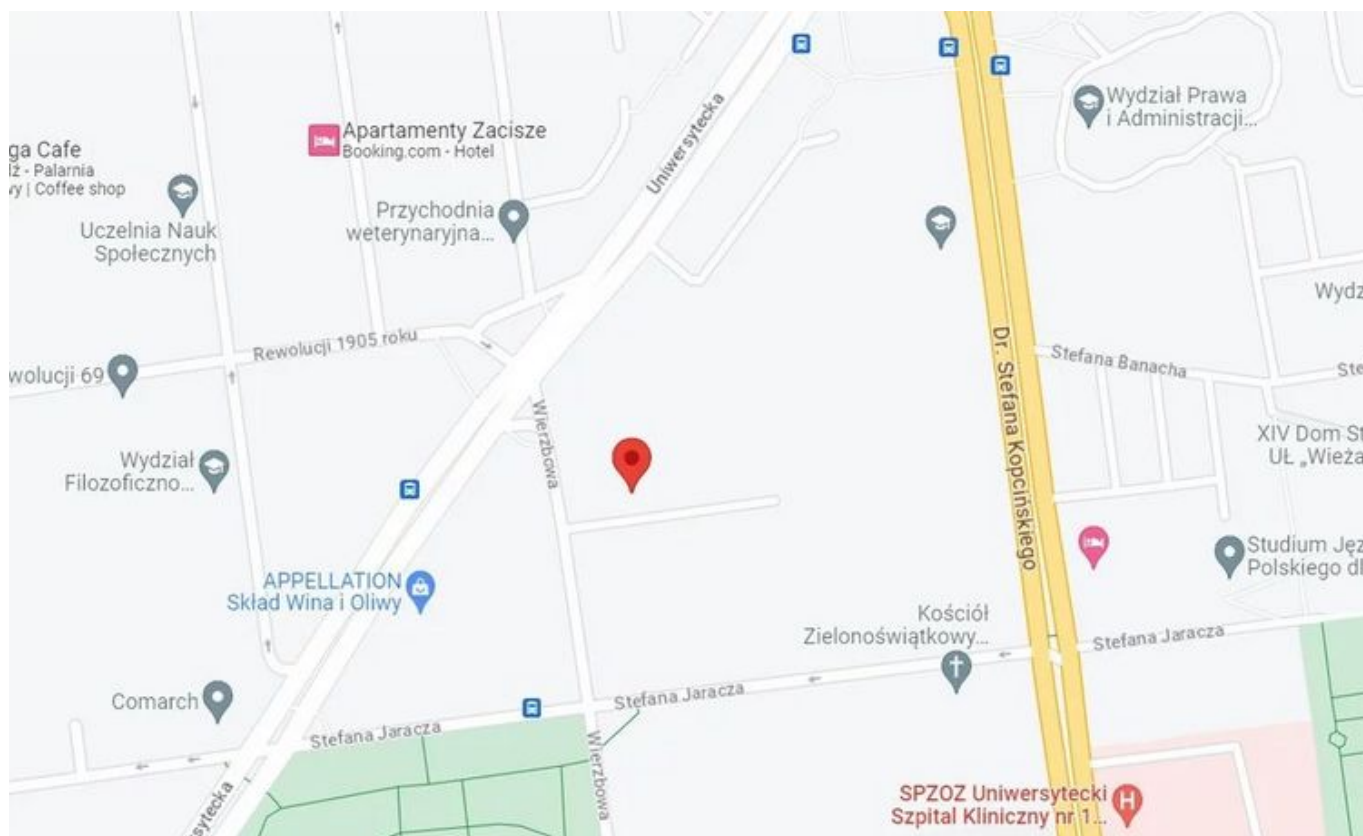

# Wierzbowa zmieni się w woonerf. Tego chcą łodzianie! Miasto szuka wykonawcy

16.05.2023 16:08 ML

- kategoria:
- Portal Rewitalizacji
- Rewitalizacja

Wierzbowa idzie do remontu. Zarząd Inwestycji Miejskich ogłosił przetarg na wykonanie przebudowy ulicy.

Plan fragmentu dawnej dzielnicy Śródmieście, w centrum którego znajduje się fragment uli. Wierzbowej, która zamieniona zostanie w woonerf

Inwestycja będzie realizowana w formule „Zaprojektuj i buduj”. Nowa droga powstanie częściowo w śladzie istniejącej już uliczki osiedlowej i będzie prowadzić od ulicy Wierzbowej do granic inwestycji mieszkaniowej Neopolis ulokowanej przy ul. Kopcińskiego 13/19. Zainteresowane firmy mają czas na składanie ofert do 17 maja do godz. 12:00.

# Plan na woonerf przy Wierzbowej

Nowa Wierzbowa to wytyczona strefa pieszo-jezdna, proste chodniki, miejsca parkingowe i nowe oświetlenie. Na ulicy pojawi się też zieleń, meble miejskie, pergola i wiaty dla rowerów.