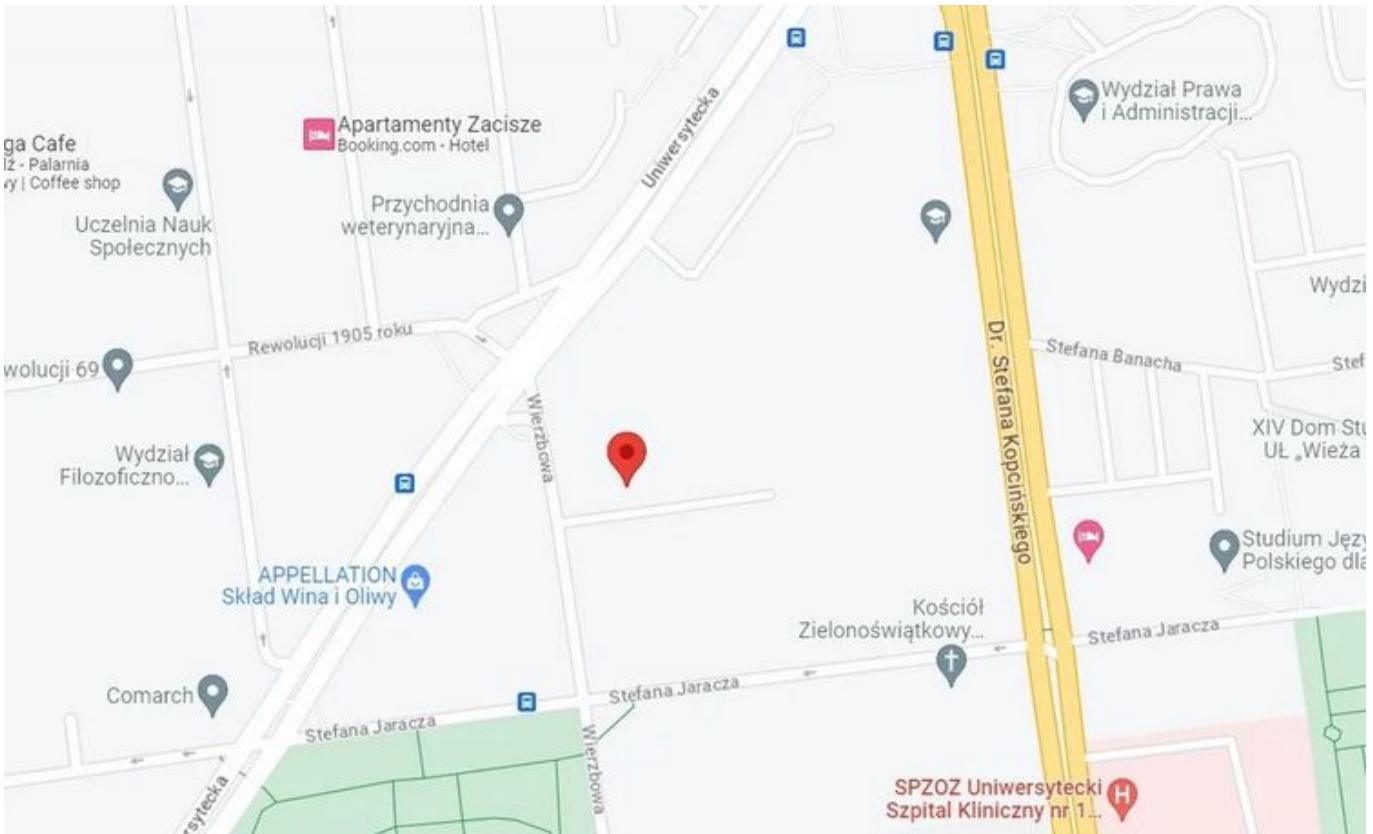

- PORTAL REWITALIZACJA
- AKTUALNOŚCI

Wierzbowa zmieni się w woonerf. Tego chcą łodzianie! Miasto szuka wykonawcy

16.05.2023 16:08 ML

- kategoria:
- Portal Rewitalizacji
- Rewitalizacja

Wierzbowa idzie do remontu. Zarząd Inwestycji Miejskich ogłosił przetarg na wykonanie przebudowy ulicy.

Plan fragmentu dawnej dzielnicy Śródmieście, w centrum którego znajduje się fragment uli. Wierzbowej, która zamieniona zostanie w woonerf

Inwestycja będzie realizowana w formule „Zaprojektuj i buduj”. Nowa droga powstanie częściowo w śladzie istniejącej już uliczki osiedlowej i będzie prowadzić od ulicy Wierzbowej do granic inwestycji mieszkaniowej Neopolis ulokowanej przy ul. Kopcińskiego 13/19. Zainteresowane firmy mają czas na składanie ofert do 17 maja do godz. 12:00.

Plan na woonerf przy Wierzbowej

Nowa Wierzbowa to wytyczona strefa pieszo-jezdna, proste chodniki, miejsca parkingowe i nowe oświetlenie. Na ulicy pojawi się też zieleń, meble miejskie, pergola i wiaty dla rowerów.