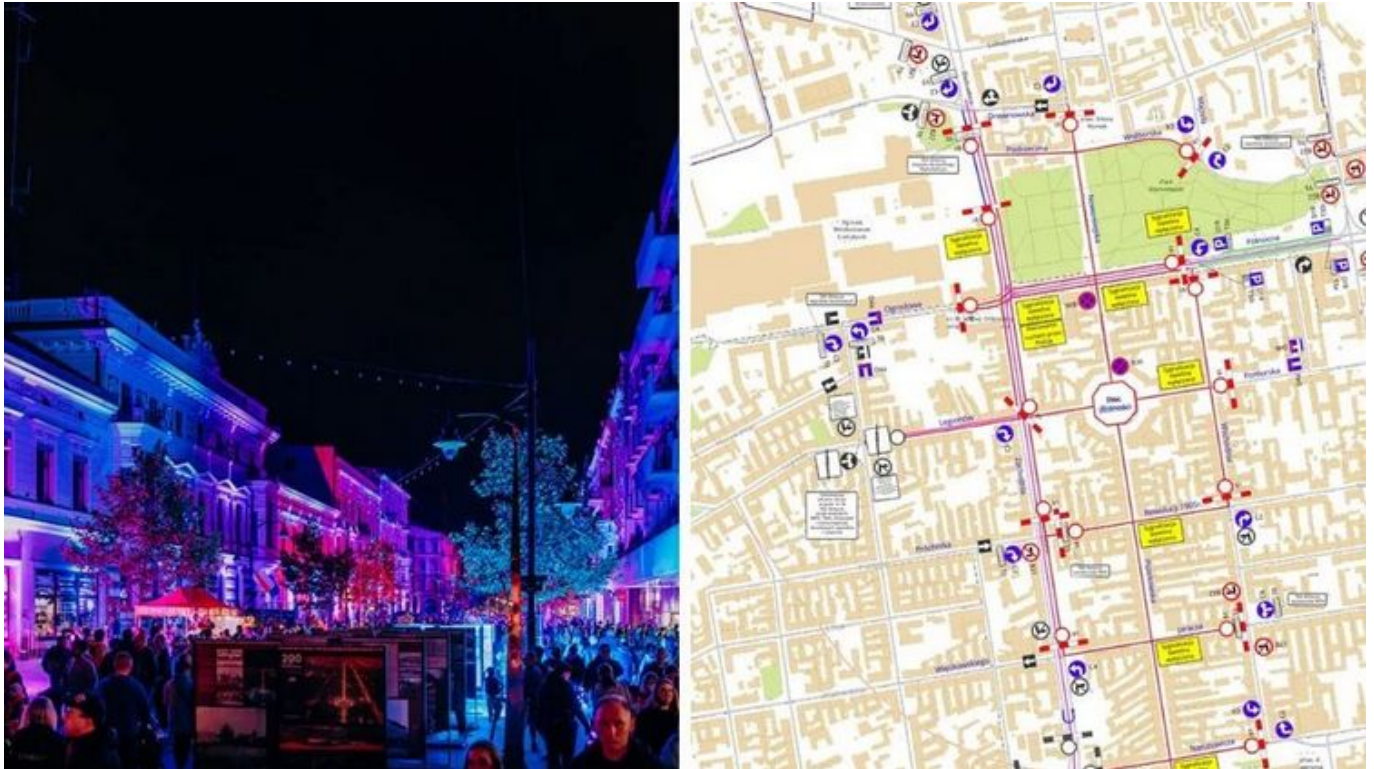

- PORTAL REWITALIZACJA
- AKTUALNOŚCI

Light Move Festival 2024. Zmiany w organizacji ruchu i MPK ŁÓDŹ [MAPA]

24.09.2024 12:34 red

- kategoria:
- Portal Rewitalizacji
- Rewitalizacja

Light Move Festival 2024 w Łodzi odbędzie się w dniach 27-28 września. Festiwalowa trasa obejmie: plac Starego Rynku, park Staromiejski, Manufakturę, Pałac Poznańskiego, plac Wolności, pasaż Schillera oraz ulice: Piotrkowską, Nowomiejską, Pomorską i Tuwima.

Kolaż powstały z połączenia zdjęcia atrakcji Light Move Festival oraz planu miasta z zaznaczonymi zmianami ruchu, które wymusi organizacja tegorocznej edycji

Mapa w pełnym rozmiarze znajduje się na drugim slajdzie poniższej galerii.

Rozległy obszar Light Move Festival 2024 w przestrzeni miejskiej wiąże się z tymczasową zmianą organizacji ruchu w centrum Łodzi. Aby umożliwić widzom swobodne poruszanie się po terenie festiwalu, od piątku (27 września) do soboty (28 września) w godz. 18:00-01:00 część ulic w centrum Łodzi zostanie zamknięta dla ruchu samochodowego i tramwajowego.

- Pasaż Schillera - od Piotrkowskiej do do Sienkiewicza
- Nawrot - od Piotrkowskiej do Sienkiewicza
- Zamenhofa - od Kościuszki do Piotrkowskiej

MPK Łódź podczas Light Move Festival 2024

Dotarcie na Light Move Festival 2024 oraz powrót do domów mają ułatwić zmiany w komunikacji miejskiej. MPK Łódź w festiwalową sobotę (28.09) będzie kursować według tygodniowego rozkładu jazdy, wydłużając również powroty do godz. 00:30. Zaplanowane są także dodatkowe połączenia komunikacji miejskiej do śródmieścia Łodzi.