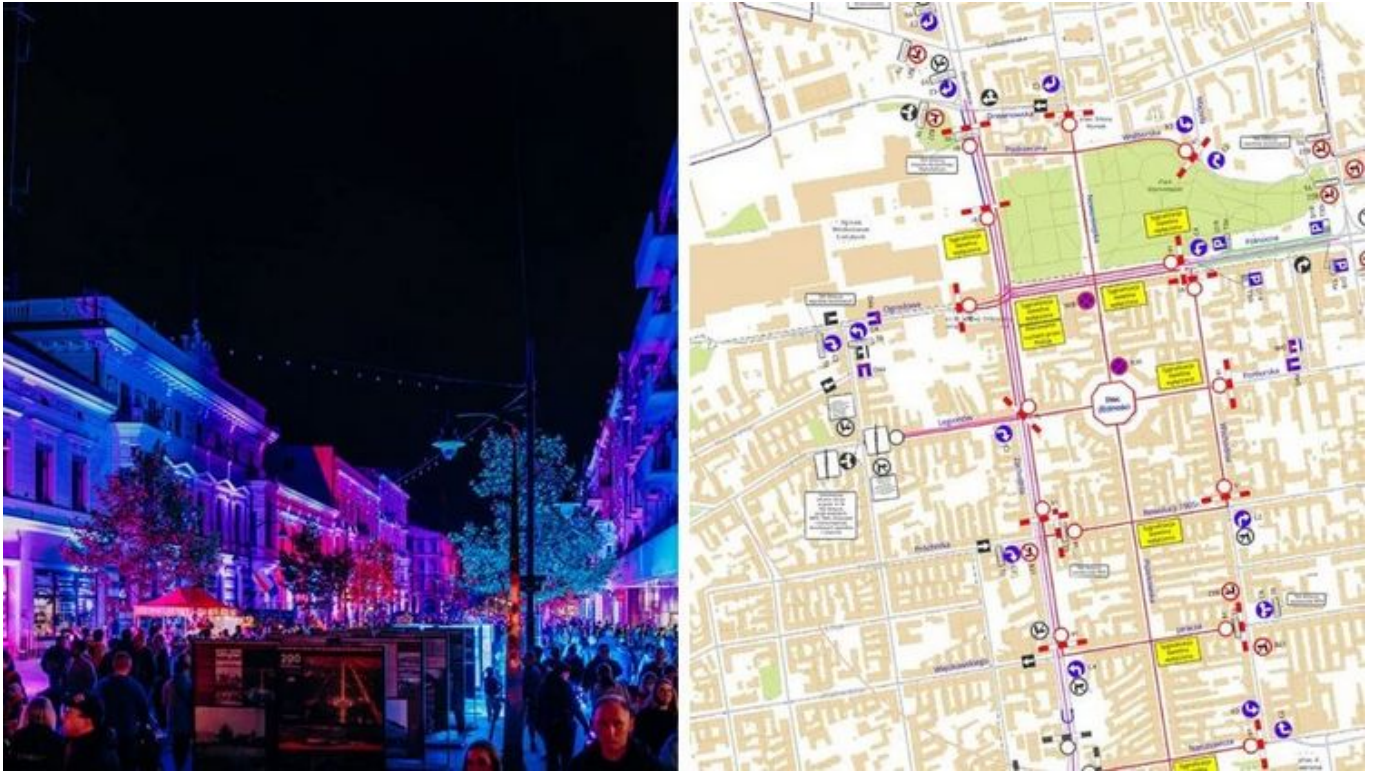

# Light Move Festival 2024. Zmiany w organizacji ruchu i MPK ŁÓDŹ [MAPA]

24.09.2024 12:34 red

- kategoria:
- Portal Rewitalizacji
- Rewitalizacja

Light Move Festival 2024 w Łodzi odbędzie się w dniach 27-28 września. Festiwalowa trasa obejmie: plac Starego Rynku, park Staromiejski, Manufakturę, Pałac Poznańskiego, plac Wolności, pasaż Schillera oraz ulice: Piotrkowską, Nowomiejską, Pomorską i Tuwima.

Kolaż powstały z połączenia zdjęcia atrakcji Light Move Festival oraz planu miasta z zaznaczonymi zmianami ruchu, które wymusi organizacja tegorocznej edycji

*Mapa w pełnym rozmiarze znajduje się na drugim slajdzie poniższej galerii.*

Rozległy obszar Light Move Festival 2024 w przestrzeni miejskiej wiąże się z tymczasową zmianą organizacji ruchu w centrum Łodzi. Aby umożliwić widzom swobodne poruszanie się po terenie festiwalu, od piątku (27 września) do soboty (28 września) w godz. 18:00-01:00 część ulic w centrum Łodzi zostanie zamknięta dla ruchu samochodowego i tramwajowego.

# Wyłączenia obejmują ulice:

- Piotrkowska - od Pomorskiej do Roosevelta
- Zachodnia - od Drewnowskiej do Więckowskiego
- Podrzeczna - od Zachodniej do Nowomiejskiej
- Wolborska - od Nowomiejskiej do Majzela
- Nowomiejska - od Drewnowskiej do Pl. Wolności
- Ogrodowa - od Zachodniej do Pl. Wielkiej Orkiestry Świątecznej Pomocy
- Legionów - od Zachodniej do Pl. Wolności
- Pomorska - od Pl. Wolności do Wschodniej
- Wschodnia - od Północnej do Rewolucji 1905 r.
- Rewolucji 1905 r. - od Zachodniej do Wschodniej
- Więckowskiego - od Zachodniej do Piotrkowskiej
- Jaracza - od Piotrkowskiej do Wschodniej
- Narutowicza - od Kościuszki do Wschodniej
- 6 Sierpnia - od Kościuszki do Piotrkowskiej
- Traugutta - od Piotrkowskiej do Sienkiewicza
- Moniuszki - od Piotrkowskiej do Sienkiewicza
- Tuwima - od Kościuszki do Sienkiewicza
- Struga - od Kościuszki do Piotrkowskiej
- Pl. Komuny Paryskiej - od Tuwima do Pasażu Schillera i Sienkiewicza