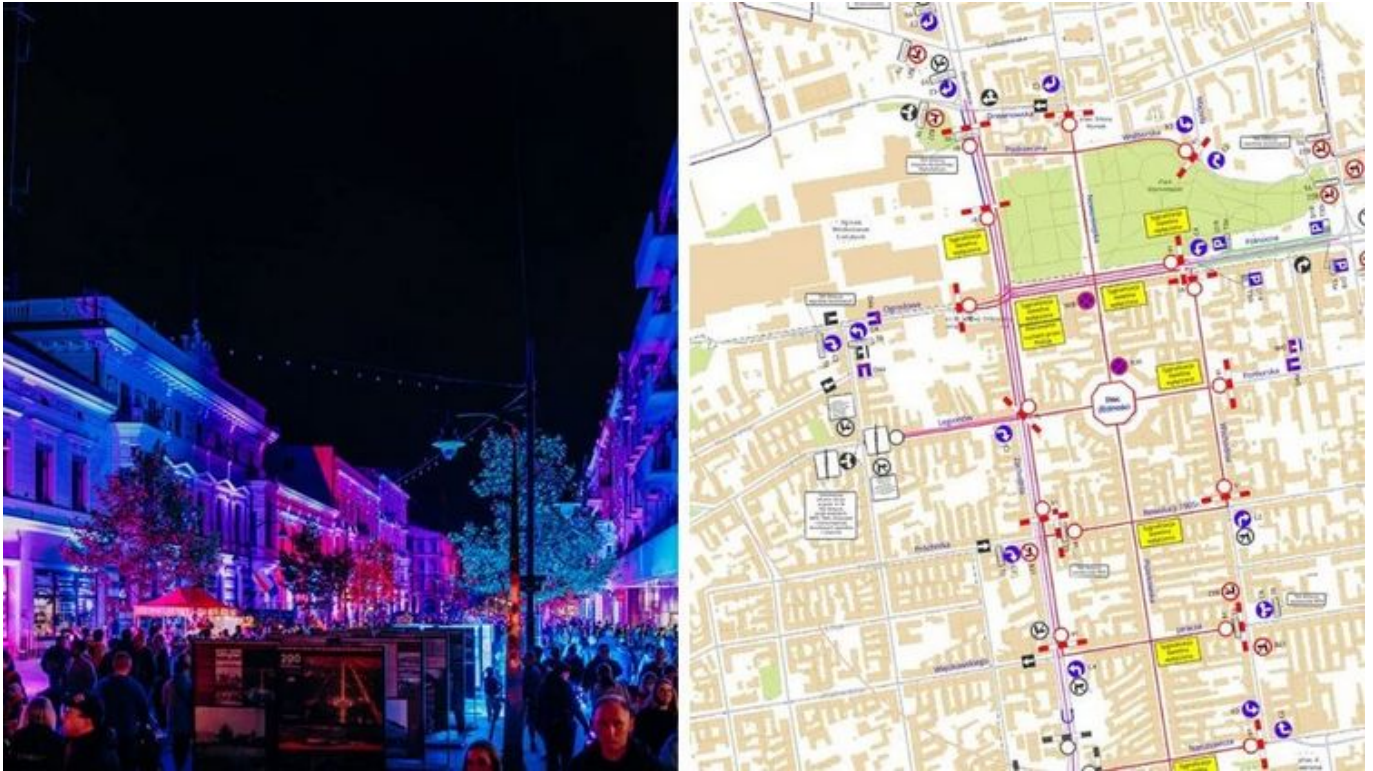

- PORTAL REWITALIZACJA
- AKTUALNOŚCI

Light Move Festival 2024. Zmiany w organizacji ruchu i MPK ŁÓDŹ [MAPA]

24.09.2024 12:34 red

- kategoria:
- Portal Rewitalizacji
- Rewitalizacja

Light Move Festival 2024 w Łodzi odbędzie się w dniach 27-28 września. Festiwalowa trasa obejmie: plac Starego Rynku, park Staromiejski, Manufakturę, Pałac Poznańskiego, plac Wolności, pasaż Schillera oraz ulice: Piotrkowską, Nowomiejską, Pomorską i Tuwima.

Kolaż powstały z połączenia zdjęcia atrakcji Light Move Festival oraz planu miasta z zaznaczonymi zmianami ruchu, które wymusi organizacja tegorocznej edycji

Mapa w pełnym rozmiarze znajduje się na drugim slajdzie poniższej galerii.

Rozległy obszar Light Move Festival 2024 w przestrzeni miejskiej wiąże się z tymczasową zmianą organizacji ruchu w centrum Łodzi. Aby umożliwić widzom swobodne poruszanie się po terenie festiwalu, od piątku (27 września) do soboty (28 września) w godz. 18:00-01:00 część ulic w centrum Łodzi zostanie zamknięta dla ruchu samochodowego i tramwajowego.

- Pasaż Schillera - od Piotrkowskiej do do Sienkiewicza
- Nawrot - od Piotrkowskiej do Sienkiewicza
- Zamenhofa - od Kościuszki do Piotrkowskiej

MPK Łódź podczas Light Move Festival 2024

Dotarcie na Light Move Festival 2024 oraz powrót do domów mają ułatwić zmiany w komunikacji miejskiej. MPK Łódź w festiwalową sobotę (28.09) będzie kursować według tygodniowego rozkładu jazdy, wydłużając również powroty do godz. 00:30. Zaplanowane są także dodatkowe połączenia komunikacji miejskiej do śródmieścia Łodzi.