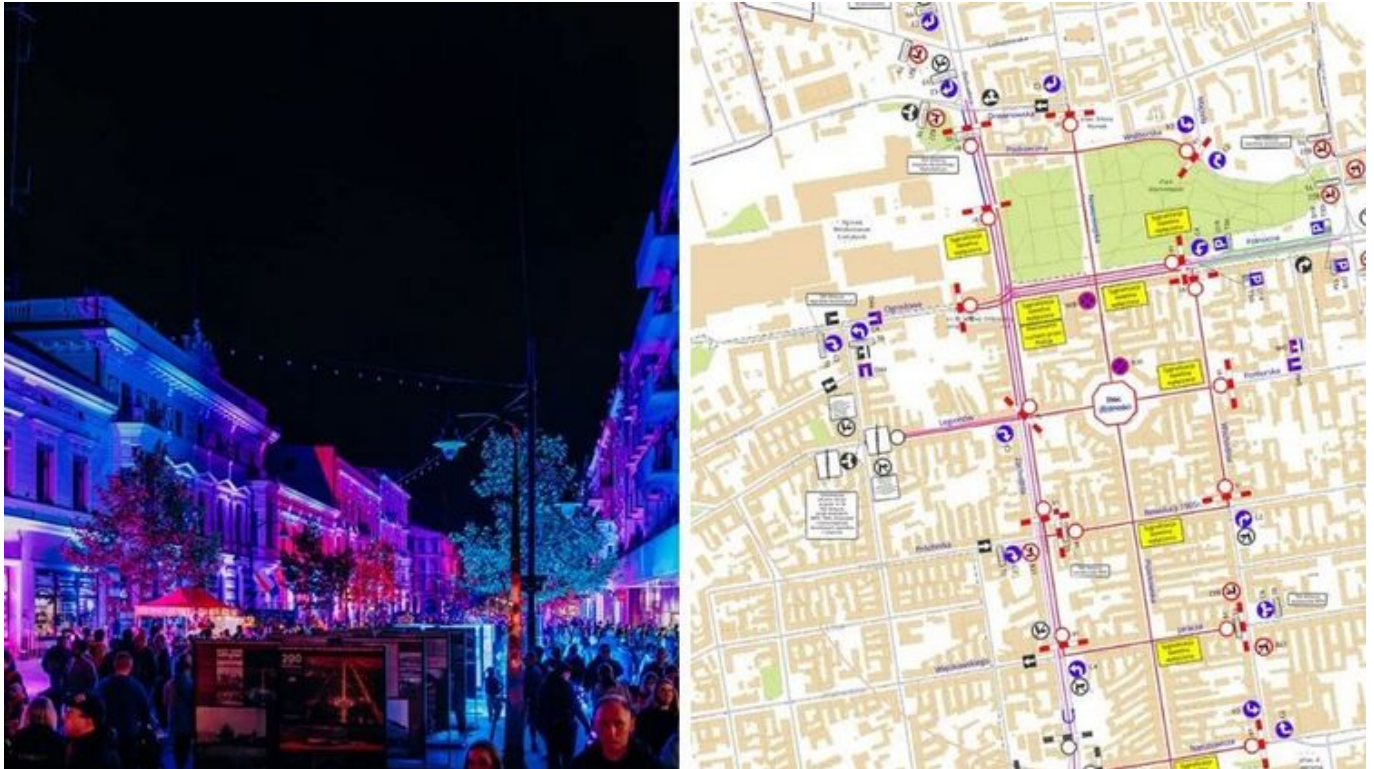

# Light Move Festival 2024. Zmiany w organizacji ruchu i MPK Łódź [MAPA]

24.09.2024 12:34 red

- kategoria:
- Portal Rewitalizacji
- Rewitalizacja

Light Move Festival 2024 w Łodzi odbędzie się w dniach 27-28 września. Festiwalowa trasa obejmie: plac Starego Rynku, park Staromiejski, Manufakturę, Pałac Poznańskiego, plac Wolności, pasaż Schillera oraz ulice: Piotrkowską, Nowomiejską, Pomorską i Tuwima.

Kolaż powstały z połączenia zdjęcia atrakcji Light Move Festival oraz planu miasta z zaznaczonymi zmianami ruchu, które wymusi organizacja tegorocznej edycji

*Mapa w pełnym rozmiarze znajduje się na drugim slajdzie poniższej galerii.*

Rozległy obszar Light Move Festival 2024 w przestrzeni miejskiej wiąże się z tymczasową zmianą organizacji ruchu w centrum Łodzi. Aby umożliwić widzom swobodne poruszanie się po terenie festiwalu, od piątku (27 września) do soboty (28 września) w godz. 18:00-01:00 część ulic w centrum Łodzi zostanie zamknięta dla ruchu samochodowego i tramwajowego.

# Wyłączenia obejmują ulice:

- Piotrkowska - od Pomorskiej do Roosevelta
- Zachodnia - od Drewnowskiej do Więckowskiego
- Podrzeczna - od Zachodniej do Nowomiejskiej
- Wolborska - od Nowomiejskiej do Majzela
- Nowomiejska - od Drewnowskiej do Pl. Wolności
- Ogrodowa - od Zachodniej do Pl. Wielkiej Orkiestry Świątecznej Pomocy
- Legionów - od Zachodniej do Pl. Wolności
- Pomorska - od Pl. Wolności do Wschodniej
- Wschodnia - od Północnej do Rewolucji 1905 r.
- Rewolucji 1905 r. - od Zachodniej do Wschodniej
- Więckowskiego - od Zachodniej do Piotrkowskiej
- Jaracza - od Piotrkowskiej do Wschodniej
- Narutowicza - od Kościuszki do Wschodniej
- 6 Sierpnia - od Kościuszki do Piotrkowskiej
- Traugutta - od Piotrkowskiej do Sienkiewicza
- Moniuszki - od Piotrkowskiej do Sienkiewicza
- Tuwima - od Kościuszki do Sienkiewicza
- Struga - od Kościuszki do Piotrkowskiej
- Pl. Komuny Paryskiej - od Tuwima do Pasażu Schillera i Sienkiewicza