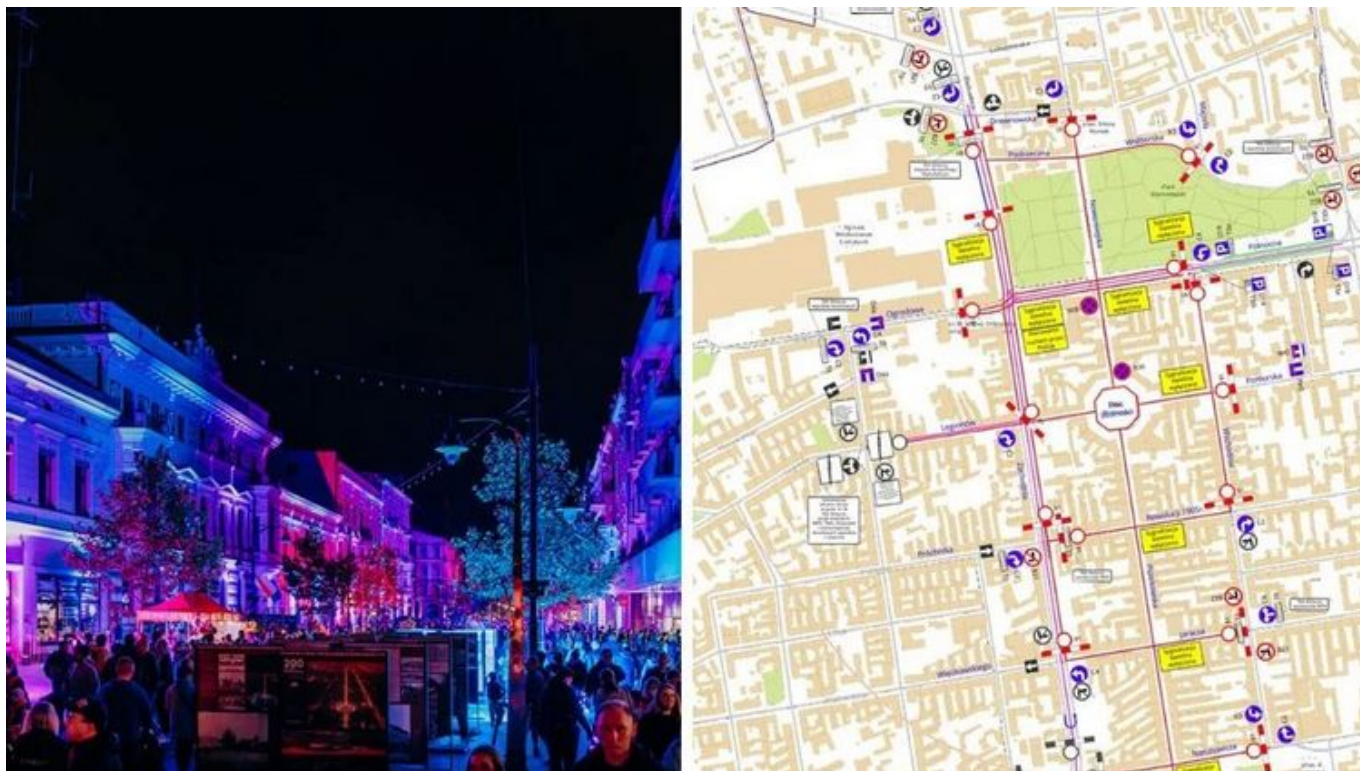

- PORTAL REWITALIZACJA
- AKTUALNOŚCI

Light Move Festival 2024. Zmiany w organizacji ruchu i MPK ŁÓDŹ [MAPA]

24.09.2024 12:34 red

- kategoria:
- Portal Rewitalizacji
- Rewitalizacja

Light Move Festival 2024 w Łodzi odbędzie się w dniach 27-28 września. Festiwalowa trasa obejmie: plac Starego Rynku, park Staromiejski, Manufakturę, Pałac Poznańskiego, plac Wolności, pasaż Schillera oraz ulice: Piotrkowską, Nowomiejską, Pomorską i Tuwima.

Kolaż powstały z połączenia zdjęcia atrakcji Light Move Festival oraz planu miasta z zaznaczonymi zmianami ruchu, które wymusi organizacja tegorocznej edycji

Mapa w pełnym rozmiarze znajduje się na drugim slajdzie poniższej galerii.

Rozległy obszar Light Move Festival 2024 w przestrzeni miejskiej wiąże się z tymczasową zmianą organizacji ruchu w centrum Łodzi. Aby umożliwić widzom swobodne poruszanie się po terenie festiwalu, od piątku (27 września) do soboty (28 września) w godz. 18:00-01:00 część ulic w centrum Łodzi zostanie zamknięta dla ruchu samochodowego i tramwajowego.

- Pasaż Schillera - od Piotrkowskiej do do Sienkiewicza
- Nawrot - od Piotrkowskiej do Sienkiewicza
- Zamenhofa - od Kościuszki do Piotrkowskiej

MPK Łódź podczas Light Move Festival 2024

Dotarcie na Light Move Festival 2024 oraz powrót do domów mają ułatwić zmiany w komunikacji miejskiej. MPK Łódź w festiwalową sobotę (28.09) będzie kursować według tygodniowego rozkładu jazdy, wydłużając również powroty do godz. 00:30. Zaplanowane są także dodatkowe połączenia komunikacji miejskiej do śródmieścia Łodzi.