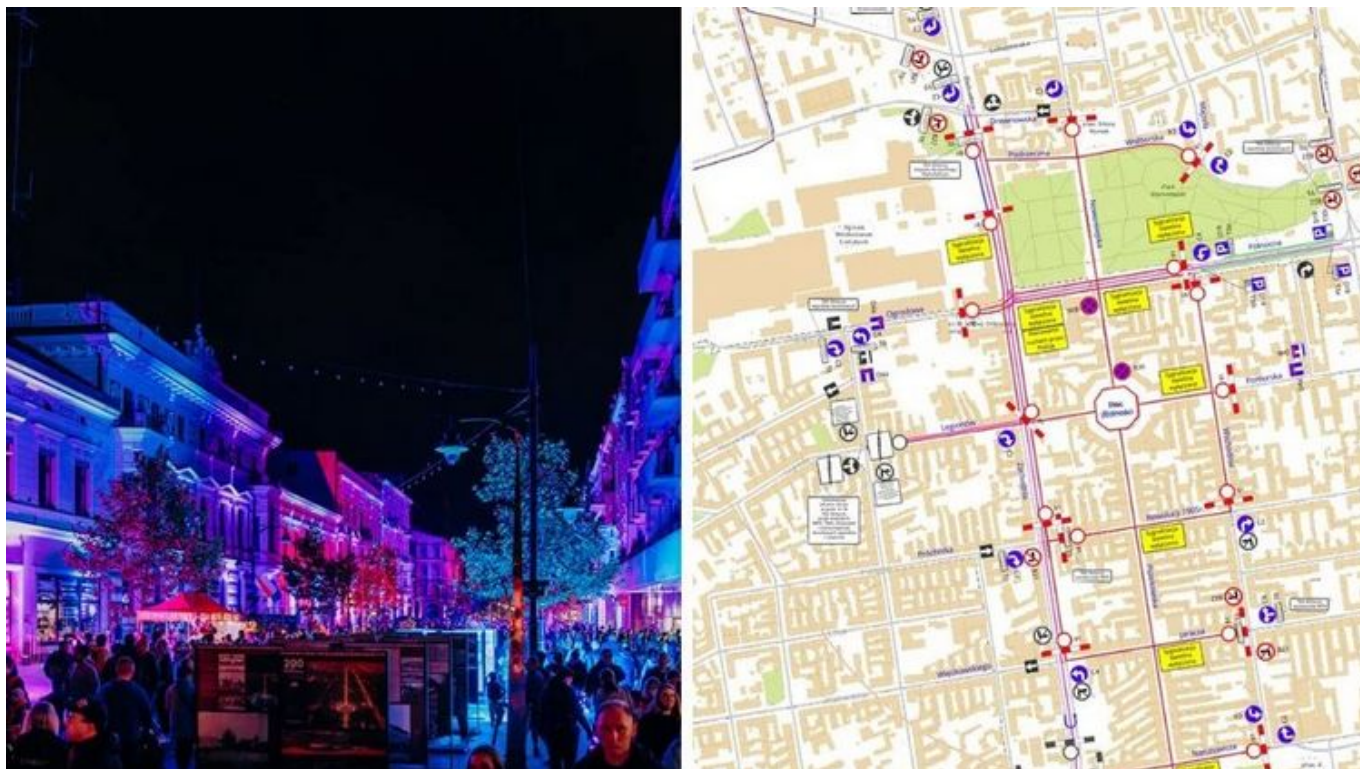

- PORTAL REWITALIZACJA
- AKTUALNOŚCI

Light Move Festival 2024. Zmiany w organizacji ruchu i MPK ŁÓDŹ [MAPA]

24.09.2024 12:34 red

- kategoria:
- Portal Rewitalizacji
- Rewitalizacja

Light Move Festival 2024 w Łodzi odbędzie się w dniach 27-28 września. Festiwalowa trasa obejmie: plac Starego Rynku, park Staromiejski, Manufakturę, Pałac Poznańskiego, plac Wolności, pasaż Schillera oraz ulice: Piotrkowską, Nowomiejską, Pomorską i Tuwima.

Kolaż powstały z połączenia zdjęcia atrakcji Light Move Festival oraz planu miasta z zaznaczonymi zmianami ruchu, które wymusi organizacja tegorocznej edycji

Mapa w pełnym rozmiarze znajduje się na drugim slajdzie poniższej galerii.

Rozległy obszar Light Move Festival 2024 w przestrzeni miejskiej wiąże się z tymczasową zmianą organizacji ruchu w centrum Łodzi. Aby umożliwić widzom swobodne poruszanie się po terenie festiwalu, od piątku (27 września) do soboty (28 września) w godz. 18:00-01:00 część ulic w centrum Łodzi zostanie zamknięta dla ruchu samochodowego i tramwajowego.

- Pasaż Schillera - od Piotrkowskiej do do Sienkiewicza
- Nawrot - od Piotrkowskiej do Sienkiewicza
- Zamenhofa - od Kościuszki do Piotrkowskiej

MPK Łódź podczas Light Move Festival 2024

Dotarcie na Light Move Festival 2024 oraz powrót do domów mają ułatwić zmiany w komunikacji miejskiej. MPK Łódź w festiwalową sobotę (28.09) będzie kursować według tygodniowego rozkładu jazdy, wydłużając również powroty do godz. 00:30. Zaplanowane są także dodatkowe połączenia komunikacji miejskiej do śródmieścia Łodzi.