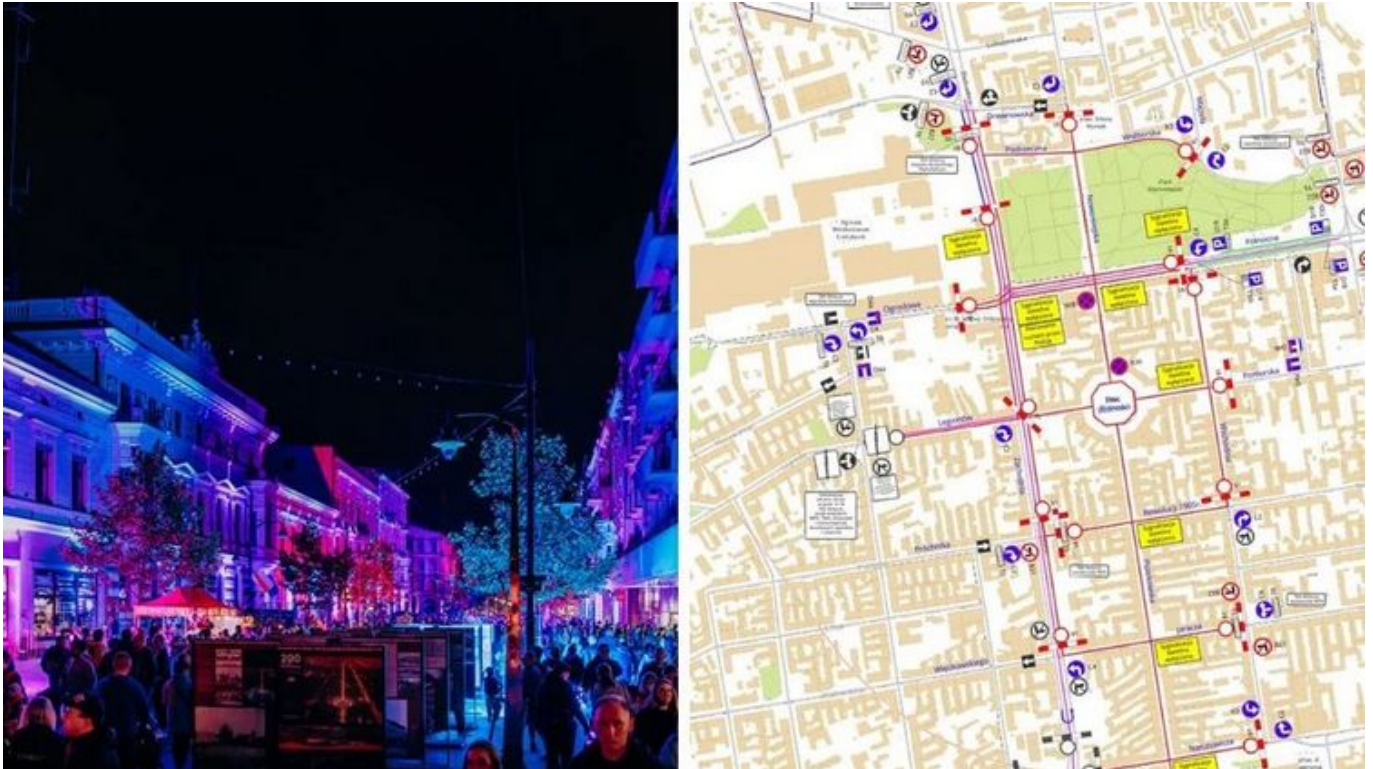

- PORTAL REWITALIZACJA
- AKTUALNOŚCI

Light Move Festival 2024. Zmiany w organizacji ruchu i MPK ŁÓDŹ [MAPA]

24.09.2024 12:34 red

- kategoria:
- Portal Rewitalizacji
- Rewitalizacja

Light Move Festival 2024 w Łodzi odbędzie się w dniach 27-28 września. Festiwalowa trasa obejmie: plac Starego Rynku, park Staromiejski, Manufakturę, Pałac Poznańskiego, plac Wolności, pasaż Schillera oraz ulice: Piotrkowską, Nowomiejską, Pomorską i Tuwima.

Kolaż powstały z połączenia zdjęcia atrakcji Light Move Festival oraz planu miasta z zaznaczonymi zmianami ruchu, które wymusi organizacja tegorocznej edycji

Mapa w pełnym rozmiarze znajduje się na drugim slajdzie poniższej galerii.

Rozległy obszar Light Move Festival 2024 w przestrzeni miejskiej wiąże się z tymczasową zmianą organizacji ruchu w centrum Łodzi. Aby umożliwić widzom swobodne poruszanie się po terenie festiwalu, od piątku (27 września) do soboty (28 września) w godz. 18:00-01:00 część ulic w centrum Łodzi zostanie zamknięta dla ruchu samochodowego i tramwajowego.

- Pasaż Schillera - od Piotrkowskiej do do Sienkiewicza
- Nawrot - od Piotrkowskiej do Sienkiewicza
- Zamenhofa - od Kościuszki do Piotrkowskiej

MPK Łódź podczas Light Move Festival 2024

Dotarcie na Light Move Festival 2024 oraz powrót do domów mają ułatwić zmiany w komunikacji miejskiej. MPK Łódź w festiwalową sobotę (28.09) będzie kursować według tygodniowego rozkładu jazdy, wydłużając również powroty do godz. 00:30. Zaplanowane są także dodatkowe połączenia komunikacji miejskiej do śródmieścia Łodzi.