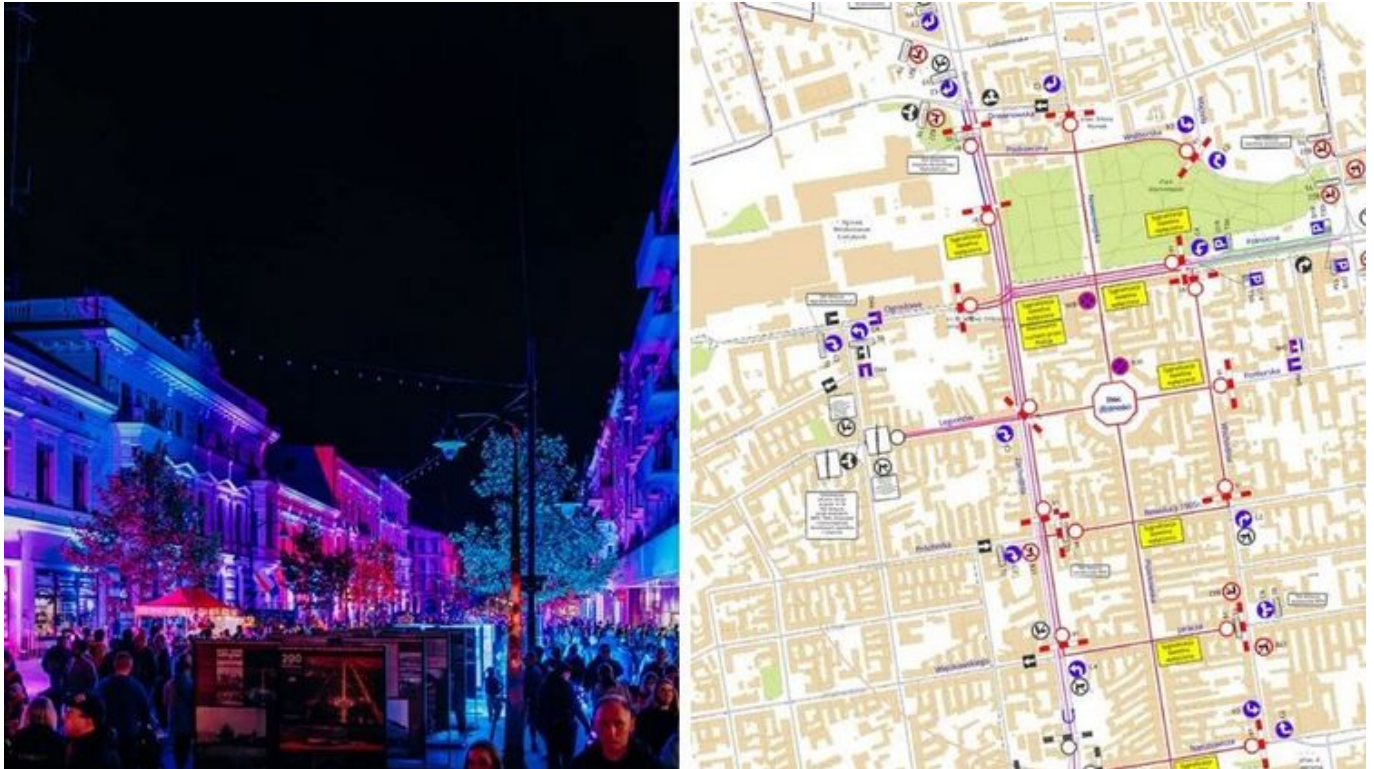

# Light Move Festival 2024. Zmiany w organizacji ruchu i MPK ŁÓDŹ [MAPA]

24.09.2024 12:34 red

- kategoria:
- Portal Rewitalizacji
- Rewitalizacja

Light Move Festival 2024 w Łodzi odbędzie się w dniach 27-28 września. Festiwalowa trasa obejmie: plac Starego Rynku, park Staromiejski, Manufakturę, Pałac Poznańskiego, plac Wolności, pasaż Schillera oraz ulice: Piotrkowską, Nowomiejską, Pomorską i Tuwima.

Kolaż powstały z połączenia zdjęcia atrakcji Light Move Festival oraz planu miasta z zaznaczonymi zmianami ruchu, które wymusi organizacja tegorocznej edycji

*Mapa w pełnym rozmiarze znajduje się na drugim slajdzie poniższej galerii.*

Rozległy obszar Light Move Festival 2024 w przestrzeni miejskiej wiąże się z tymczasową zmianą organizacji ruchu w centrum Łodzi. Aby umożliwić widzom swobodne poruszanie się po terenie festiwalu, od piątku (27 września) do soboty (28 września) w godz. 18:00-01:00 część ulic w centrum Łodzi zostanie zamknięta dla ruchu samochodowego i tramwajowego.

# Wyłączenia obejmują ulice:

- Piotrkowska - od Pomorskiej do Roosevelta
- Zachodnia - od Drewnowskiej do Więckowskiego
- Podrzeczna - od Zachodniej do Nowomiejskiej
- Wolborska - od Nowomiejskiej do Majzela
- Nowomiejska - od Drewnowskiej do Pl. Wolności
- Ogrodowa - od Zachodniej do Pl. Wielkiej Orkiestry Świątecznej Pomocy
- Legionów - od Zachodniej do Pl. Wolności
- Pomorska - od Pl. Wolności do Wschodniej
- Wschodnia - od Północnej do Rewolucji 1905 r.
- Rewolucji 1905 r. - od Zachodniej do Wschodniej
- Więckowskiego - od Zachodniej do Piotrkowskiej
- Jaracza - od Piotrkowskiej do Wschodniej
- Narutowicza - od Kościuszki do Wschodniej
- 6 Sierpnia - od Kościuszki do Piotrkowskiej
- Traugutta - od Piotrkowskiej do Sienkiewicza
- Moniuszki - od Piotrkowskiej do Sienkiewicza
- Tuwima - od Kościuszki do Sienkiewicza
- Struga - od Kościuszki do Piotrkowskiej
- Pl. Komuny Paryskiej - od Tuwima do Pasażu Schillera i Sienkiewicza