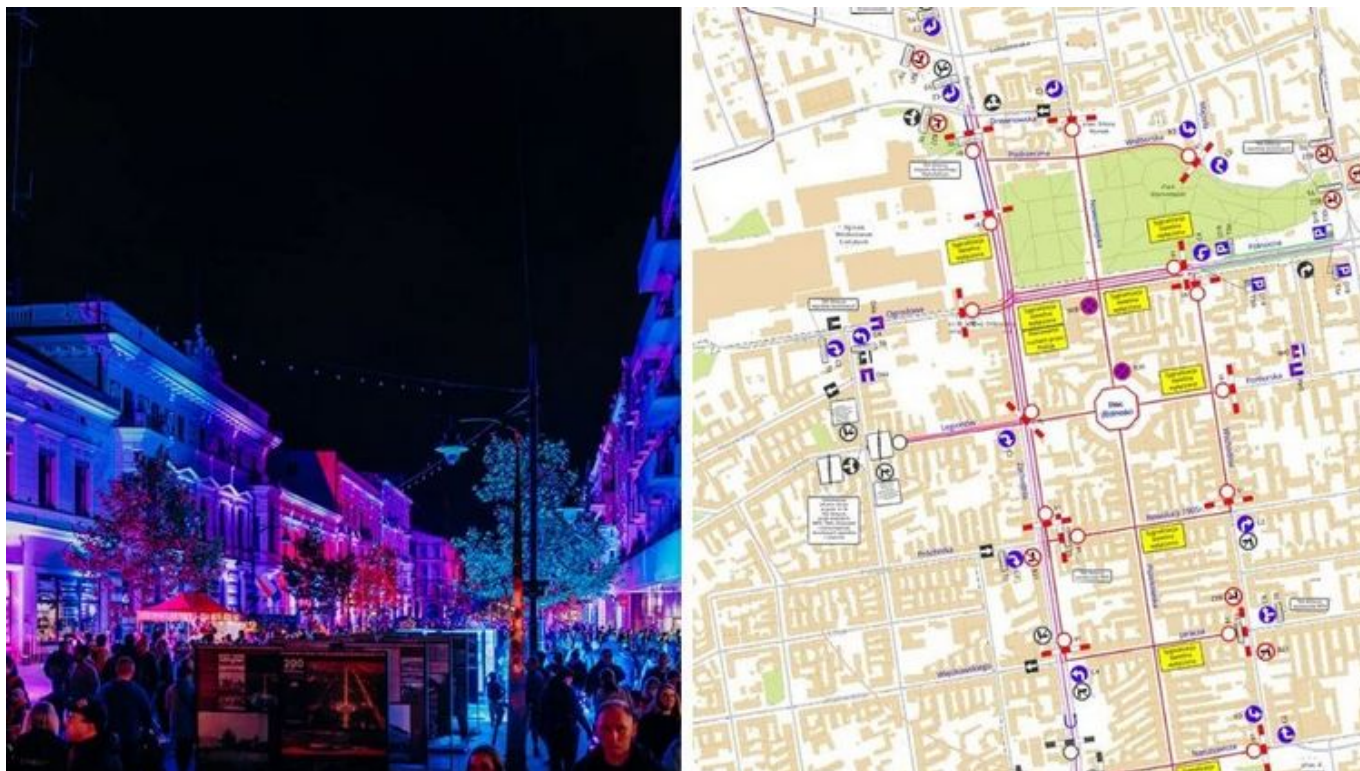

- PORTAL REWITALIZACJA
- AKTUALNOŚCI

Light Move Festival 2024. Zmiany w organizacji ruchu i MPK Łódź [MAPA]

24.09.2024 12:34 red

- kategoria:
- Portal Rewitalizacji
- Rewitalizacja

Light Move Festival 2024 w Łodzi odbędzie się w dniach 27-28 września. Festiwalowa trasa obejmie: plac Starego Rynku, park Staromiejski, Manufakturę, Pałac Poznańskiego, plac Wolności, pasaż Schillera oraz ulice: Piotrkowską, Nowomiejską, Pomorską i Tuwima.

Kolaż powstały z połączenia zdjęcia atrakcji Light Move Festival oraz planu miasta z zaznaczonymi zmianami ruchu, które wymusi organizacja tegorocznej edycji

Mapa w pełnym rozmiarze znajduje się na drugim slajdzie poniższej galerii.

Rozległy obszar Light Move Festival 2024 w przestrzeni miejskiej wiąże się z tymczasową zmianą organizacji ruchu w centrum Łodzi. Aby umożliwić widzom swobodne poruszanie się po terenie festiwalu, od piątku (27 września) do soboty (28 września) w godz. 18:00-01:00 część ulic w centrum Łodzi zostanie zamknięta dla ruchu samochodowego i tramwajowego.

- Pasaż Schillera - od Piotrkowskiej do do Sienkiewicza
- Nawrot - od Piotrkowskiej do Sienkiewicza
- Zamenhofa - od Kościuszki do Piotrkowskiej

MPK Łódź podczas Light Move Festival 2024

Dotarcie na Light Move Festival 2024 oraz powrót do domów mają ułatwić zmiany w komunikacji miejskiej. MPK Łódź w festiwalową sobotę (28.09) będzie kursować według tygodniowego rozkładu jazdy, wydłużając również powroty do godz. 00:30. Zaplanowane są także dodatkowe połączenia komunikacji miejskiej do śródmieścia Łodzi.