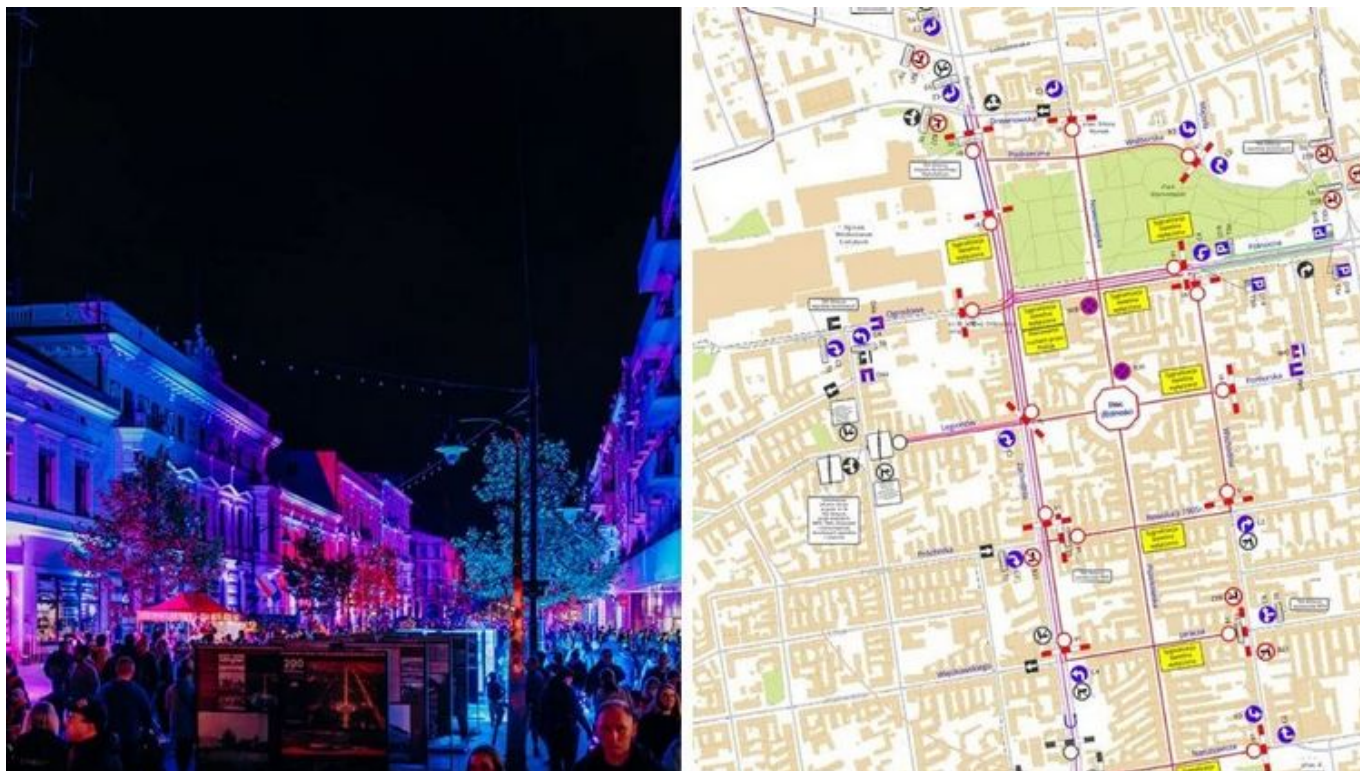

# Light Move Festival 2024. Zmiany w organizacji ruchu i MPK ŁÓDŹ [MAPA]

24.09.2024 12:34 red

- kategoria:
- Portal Rewitalizacji
- Rewitalizacja

Light Move Festival 2024 w Łodzi odbędzie się w dniach 27-28 września. Festiwalowa trasa obejmie: plac Starego Rynku, park Staromiejski, Manufakturę, Pałac Poznańskiego, plac Wolności, pasaż Schillera oraz ulice: Piotrkowską, Nowomiejską, Pomorską i Tuwima.

Kolaż powstały z połączenia zdjęcia atrakcji Light Move Festival oraz planu miasta z zaznaczonymi zmianami ruchu, które wymusi organizacja tegorocznej edycji

*Mapa w pełnym rozmiarze znajduje się na drugim slajdzie poniższej galerii.*

Rozległy obszar Light Move Festival 2024 w przestrzeni miejskiej wiąże się z tymczasową zmianą organizacji ruchu w centrum Łodzi. Aby umożliwić widzom swobodne poruszanie się po terenie festiwalu, od piątku (27 września) do soboty (28 września) w godz. 18:00-01:00 część ulic w centrum Łodzi zostanie zamknięta dla ruchu samochodowego i tramwajowego.

# Wyłączenia obejmują ulice:

- Piotrkowska - od Pomorskiej do Roosevelta
- Zachodnia - od Drewnowskiej do Więckowskiego
- Podrzeczna - od Zachodniej do Nowomiejskiej
- Wolborska - od Nowomiejskiej do Majzela
- Nowomiejska - od Drewnowskiej do Pl. Wolności
- Ogrodowa - od Zachodniej do Pl. Wielkiej Orkiestry Świątecznej Pomocy
- Legionów - od Zachodniej do Pl. Wolności
- Pomorska - od Pl. Wolności do Wschodniej
- Wschodnia - od Północnej do Rewolucji 1905 r.
- Rewolucji 1905 r. - od Zachodniej do Wschodniej
- Więckowskiego - od Zachodniej do Piotrkowskiej
- Jaracza - od Piotrkowskiej do Wschodniej
- Narutowicza - od Kościuszki do Wschodniej
- 6 Sierpnia - od Kościuszki do Piotrkowskiej
- Traugutta - od Piotrkowskiej do Sienkiewicza
- Moniuszki - od Piotrkowskiej do Sienkiewicza
- Tuwima - od Kościuszki do Sienkiewicza
- Struga - od Kościuszki do Piotrkowskiej
- Pl. Komuny Paryskiej - od Tuwima do Pasażu Schillera i Sienkiewicza