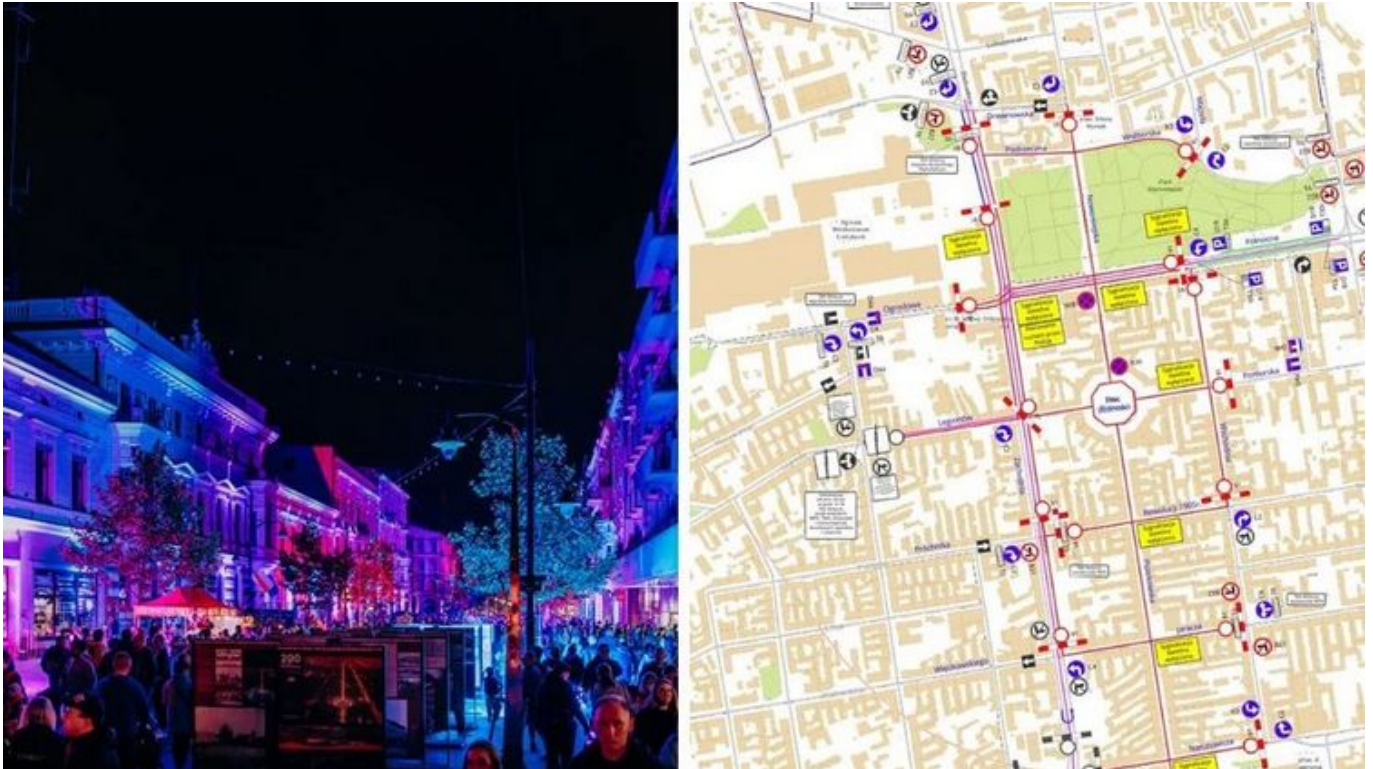

# Light Move Festival 2024. Zmiany w organizacji ruchu i MPK ŁÓDŹ [MAPA]

24.09.2024 12:34 red

- kategoria:
- Portal Rewitalizacji
- Rewitalizacja

Light Move Festival 2024 w Łodzi odbędzie się w dniach 27-28 września. Festiwalowa trasa obejmie: plac Starego Rynku, park Staromiejski, Manufakturę, Pałac Poznańskiego, plac Wolności, pasaż Schillera oraz ulice: Piotrkowską, Nowomiejską, Pomorską i Tuwima.

Kolaż powstały z połączenia zdjęcia atrakcji Light Move Festival oraz planu miasta z zaznaczonymi zmianami ruchu, które wymusi organizacja tegorocznej edycji

*Mapa w pełnym rozmiarze znajduje się na drugim slajdzie poniższej galerii.*

Rozległy obszar Light Move Festival 2024 w przestrzeni miejskiej wiąże się z tymczasową zmianą organizacji ruchu w centrum Łodzi. Aby umożliwić widzom swobodne poruszanie się po terenie festiwalu, od piątku (27 września) do soboty (28 września) w godz. 18:00-01:00 część ulic w centrum Łodzi zostanie zamknięta dla ruchu samochodowego i tramwajowego.

# Wyłączenia obejmują ulice:

- Piotrkowska - od Pomorskiej do Roosevelta
- Zachodnia - od Drewnowskiej do Więckowskiego
- Podrzeczna - od Zachodniej do Nowomiejskiej
- Wolborska - od Nowomiejskiej do Majzela
- Nowomiejska - od Drewnowskiej do Pl. Wolności
- Ogrodowa - od Zachodniej do Pl. Wielkiej Orkiestry Świątecznej Pomocy
- Legionów - od Zachodniej do Pl. Wolności
- Pomorska - od Pl. Wolności do Wschodniej
- Wschodnia - od Północnej do Rewolucji 1905 r.
- Rewolucji 1905 r. - od Zachodniej do Wschodniej
- Więckowskiego - od Zachodniej do Piotrkowskiej
- Jaracza - od Piotrkowskiej do Wschodniej
- Narutowicza - od Kościuszki do Wschodniej
- 6 Sierpnia - od Kościuszki do Piotrkowskiej
- Traugutta - od Piotrkowskiej do Sienkiewicza
- Moniuszki - od Piotrkowskiej do Sienkiewicza
- Tuwima - od Kościuszki do Sienkiewicza
- Struga - od Kościuszki do Piotrkowskiej
- Pl. Komuny Paryskiej - od Tuwima do Pasażu Schillera i Sienkiewicza