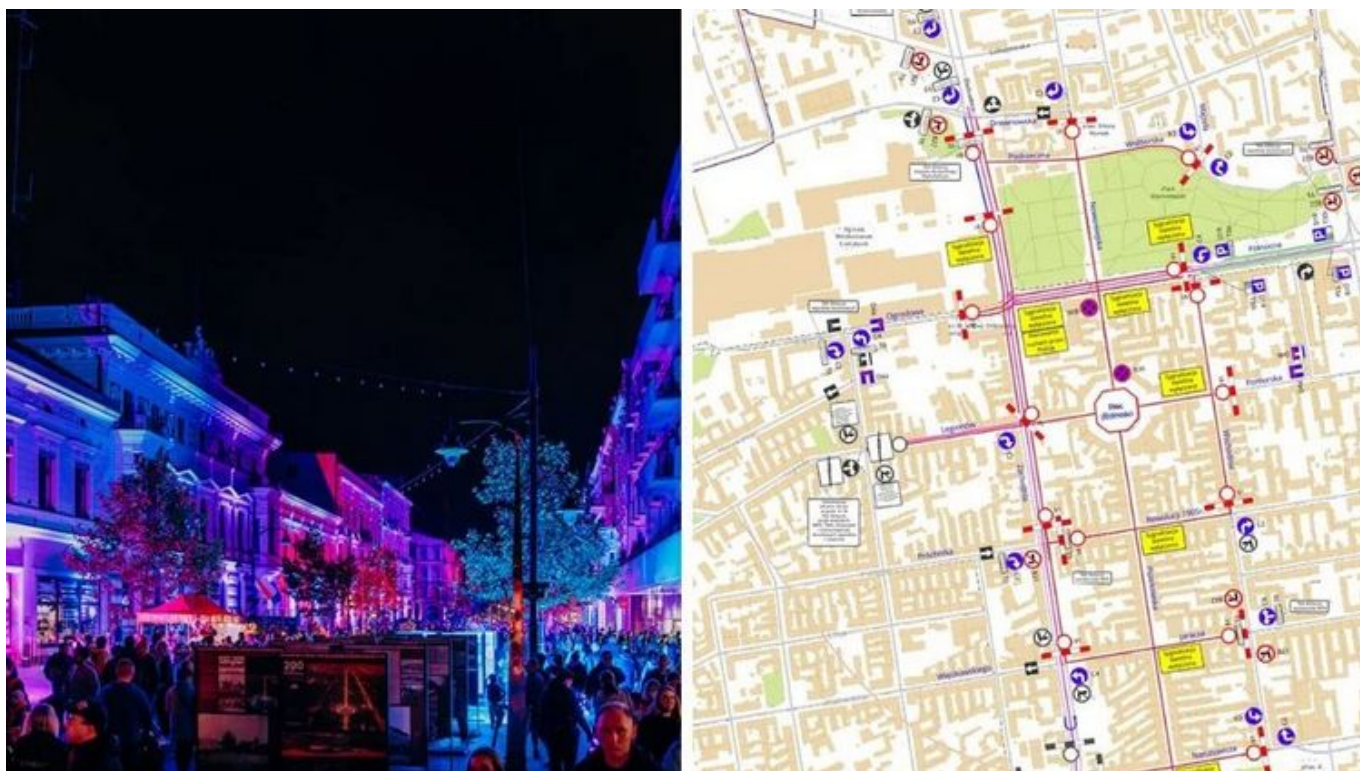

- PORTAL REWITALIZACJA
- AKTUALNOŚCI

Light Move Festival 2024. Zmiany w organizacji ruchu i MPK ŁÓDŹ [MAPA]

24.09.2024 12:34 red

- kategoria:
- Portal Rewitalizacji
- Rewitalizacja

Light Move Festival 2024 w Łodzi odbędzie się w dniach 27-28 września. Festiwalowa trasa obejmie: plac Starego Rynku, park Staromiejski, Manufakturę, Pałac Poznańskiego, plac Wolności, pasaż Schillera oraz ulice: Piotrkowską, Nowomiejską, Pomorską i Tuwima.

Kolaż powstały z połączenia zdjęcia atrakcji Light Move Festival oraz planu miasta z zaznaczonymi zmianami ruchu, które wymusi organizacja tegorocznej edycji

Mapa w pełnym rozmiarze znajduje się na drugim slajdzie poniższej galerii.

Rozległy obszar Light Move Festival 2024 w przestrzeni miejskiej wiąże się z tymczasową zmianą organizacji ruchu w centrum Łodzi. Aby umożliwić widzom swobodne poruszanie się po terenie festiwalu, od piątku (27 września) do soboty (28 września) w godz. 18:00-01:00 część ulic w centrum Łodzi zostanie zamknięta dla ruchu samochodowego i tramwajowego.

- Pasaż Schillera - od Piotrkowskiej do do Sienkiewicza
- Nawrot - od Piotrkowskiej do Sienkiewicza
- Zamenhofa - od Kościuszki do Piotrkowskiej

MPK Łódź podczas Light Move Festival 2024

Dotarcie na Light Move Festival 2024 oraz powrót do domów mają ułatwić zmiany w komunikacji miejskiej. MPK Łódź w festiwalową sobotę (28.09) będzie kursować według tygodniowego rozkładu jazdy, wydłużając również powroty do godz. 00:30. Zaplanowane są także dodatkowe połączenia komunikacji miejskiej do śródmieścia Łodzi.