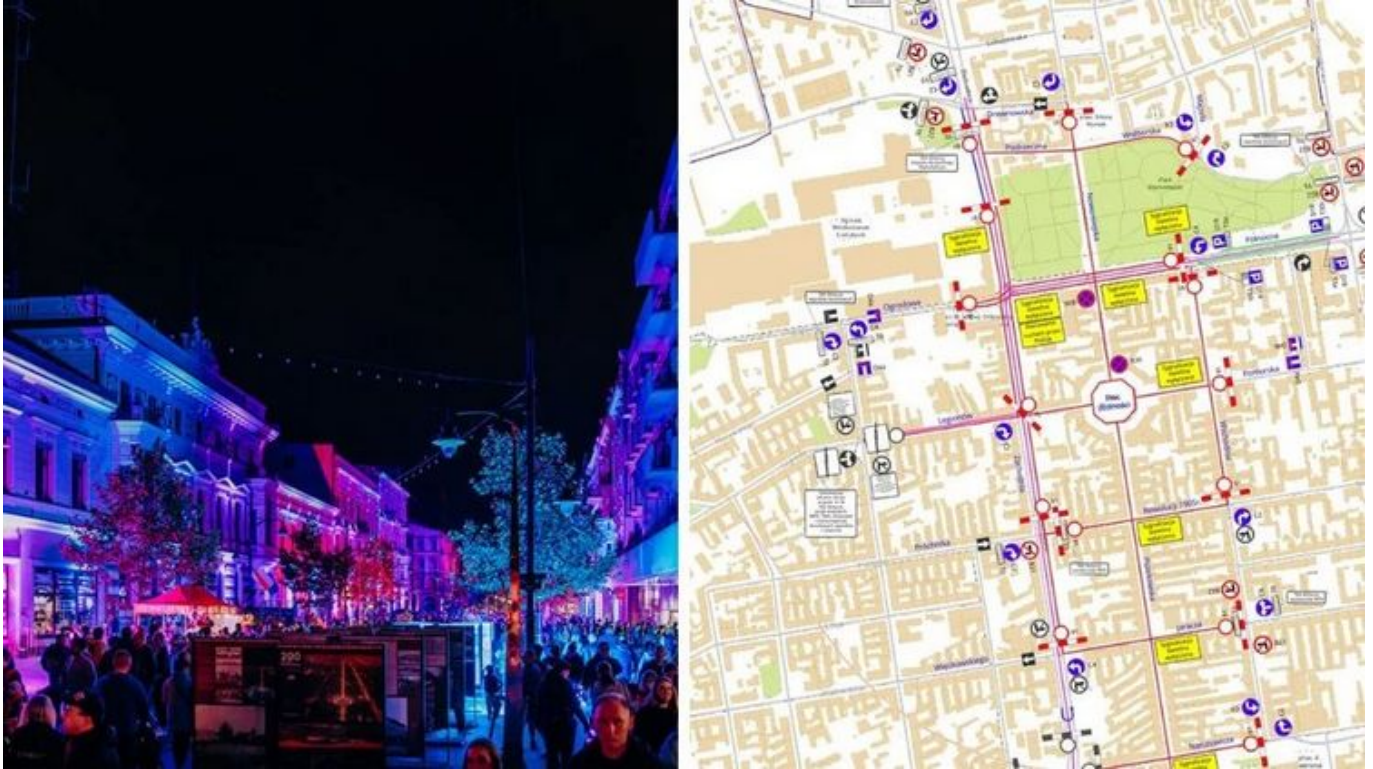

- PORTAL REWITALIZACJA
- AKTUALNOŚCI

Light Move Festival 2024. Zmiany w organizacji ruchu i MPK ŁÓDŹ [MAPA]

24.09.2024 12:34 red

- kategoria:
- Portal Rewitalizacji
- Rewitalizacja

Light Move Festival 2024 w Łodzi odbędzie się w dniach 27-28 września. Festiwalowa trasa obejmie: plac Starego Rynku, park Staromiejski, Manufakturę, Pałac Poznańskiego, plac Wolności, pasaż Schillera oraz ulice: Piotrkowską, Nowomiejską, Pomorską i Tuwima.

Kolaż powstały z połączenia zdjęcia atrakcji Light Move Festival oraz planu miasta z zaznaczonymi zmianami ruchu, które wymusi organizacja tegorocznej edycji

Mapa w pełnym rozmiarze znajduje się na drugim slajdzie poniższej galerii.

Rozległy obszar Light Move Festival 2024 w przestrzeni miejskiej wiąże się z tymczasową zmianą organizacji ruchu w centrum Łodzi. Aby umożliwić widzom swobodne poruszanie się po terenie festiwalu, od piątku (27 września) do soboty (28 września) w godz. 18:00-01:00 część ulic w centrum Łodzi zostanie zamknięta dla ruchu samochodowego i tramwajowego.

- Pasaż Schillera - od Piotrkowskiej do do Sienkiewicza
- Nawrot - od Piotrkowskiej do Sienkiewicza
- Zamenhofa - od Kościuszki do Piotrkowskiej

MPK Łódź podczas Light Move Festival 2024

Dotarcie na Light Move Festival 2024 oraz powrót do domów mają ułatwić zmiany w komunikacji miejskiej. MPK Łódź w festiwalową sobotę (28.09) będzie kursować według tygodniowego rozkładu jazdy, wydłużając również powroty do godz. 00:30. Zaplanowane są także dodatkowe połączenia komunikacji miejskiej do śródmieścia Łodzi.