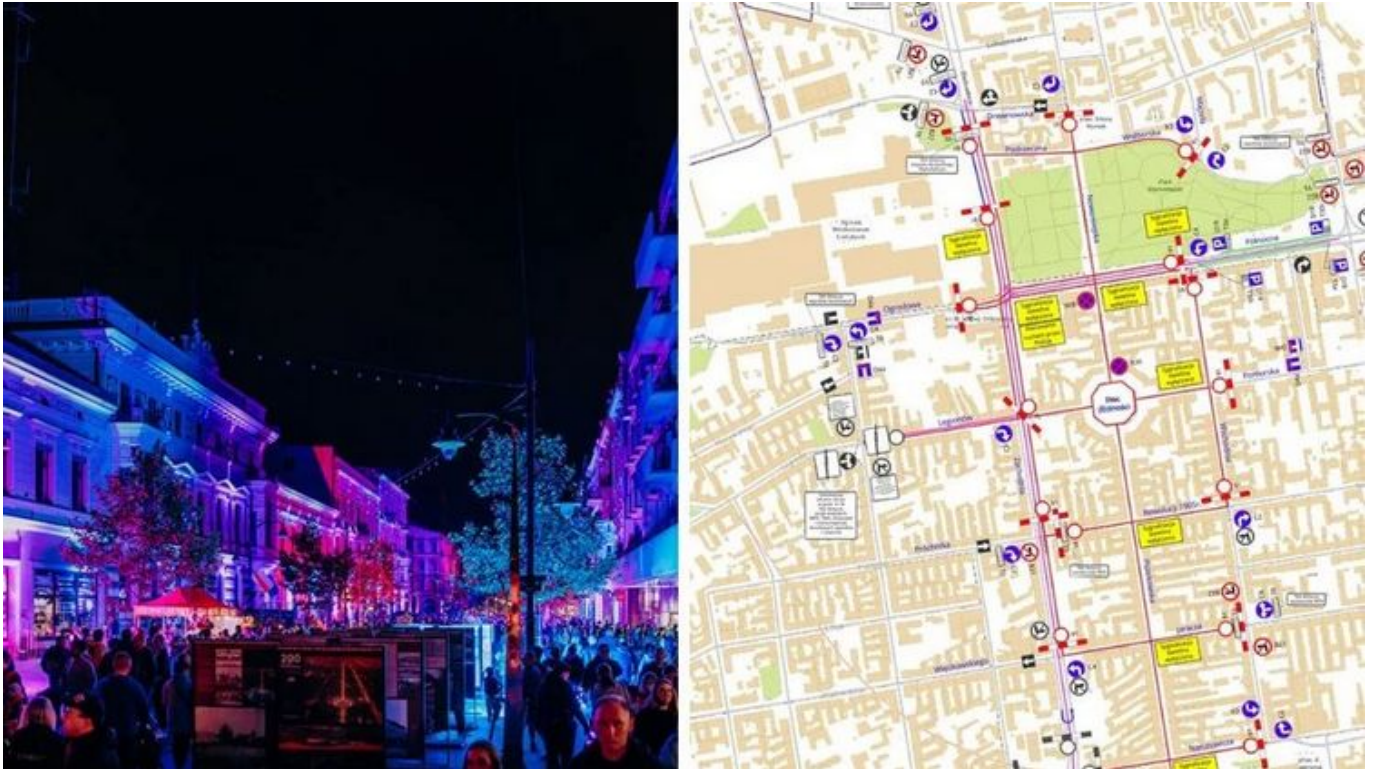

# Light Move Festival 2024. Zmiany w organizacji ruchu i MPK Łódź [MAPA]

24.09.2024 12:34 red

- kategoria:
- Portal Rewitalizacji
- Rewitalizacja

Light Move Festival 2024 w Łodzi odbędzie się w dniach 27-28 września. Festiwalowa trasa obejmie: plac Starego Rynku, park Staromiejski, Manufakturę, Pałac Poznańskiego, plac Wolności, pasaż Schillera oraz ulice: Piotrkowską, Nowomiejską, Pomorską i Tuwima.

Kolaż powstały z połączenia zdjęcia atrakcji Light Move Festival oraz planu miasta z zaznaczonymi zmianami ruchu, które wymusi organizacja tegorocznej edycji

*Mapa w pełnym rozmiarze znajduje się na drugim slajdzie poniższej galerii.*

Rozległy obszar Light Move Festival 2024 w przestrzeni miejskiej wiąże się z tymczasową zmianą organizacji ruchu w centrum Łodzi. Aby umożliwić widzom swobodne poruszanie się po terenie festiwalu, od piątku (27 września) do soboty (28 września) w godz. 18:00-01:00 część ulic w centrum Łodzi zostanie zamknięta dla ruchu samochodowego i tramwajowego.

# Wyłączenia obejmują ulice:

- Piotrkowska - od Pomorskiej do Roosevelta
- Zachodnia - od Drewnowskiej do Więckowskiego
- Podrzeczna - od Zachodniej do Nowomiejskiej
- Wolborska - od Nowomiejskiej do Majzela
- Nowomiejska - od Drewnowskiej do Pl. Wolności
- Ogrodowa - od Zachodniej do Pl. Wielkiej Orkiestry Świątecznej Pomocy
- Legionów - od Zachodniej do Pl. Wolności
- Pomorska - od Pl. Wolności do Wschodniej
- Wschodnia - od Północnej do Rewolucji 1905 r.
- Rewolucji 1905 r. - od Zachodniej do Wschodniej
- Więckowskiego - od Zachodniej do Piotrkowskiej
- Jaracza - od Piotrkowskiej do Wschodniej
- Narutowicza - od Kościuszki do Wschodniej
- 6 Sierpnia - od Kościuszki do Piotrkowskiej
- Traugutta - od Piotrkowskiej do Sienkiewicza
- Moniuszki - od Piotrkowskiej do Sienkiewicza
- Tuwima - od Kościuszki do Sienkiewicza
- Struga - od Kościuszki do Piotrkowskiej
- Pl. Komuny Paryskiej - od Tuwima do Pasażu Schillera i Sienkiewicza