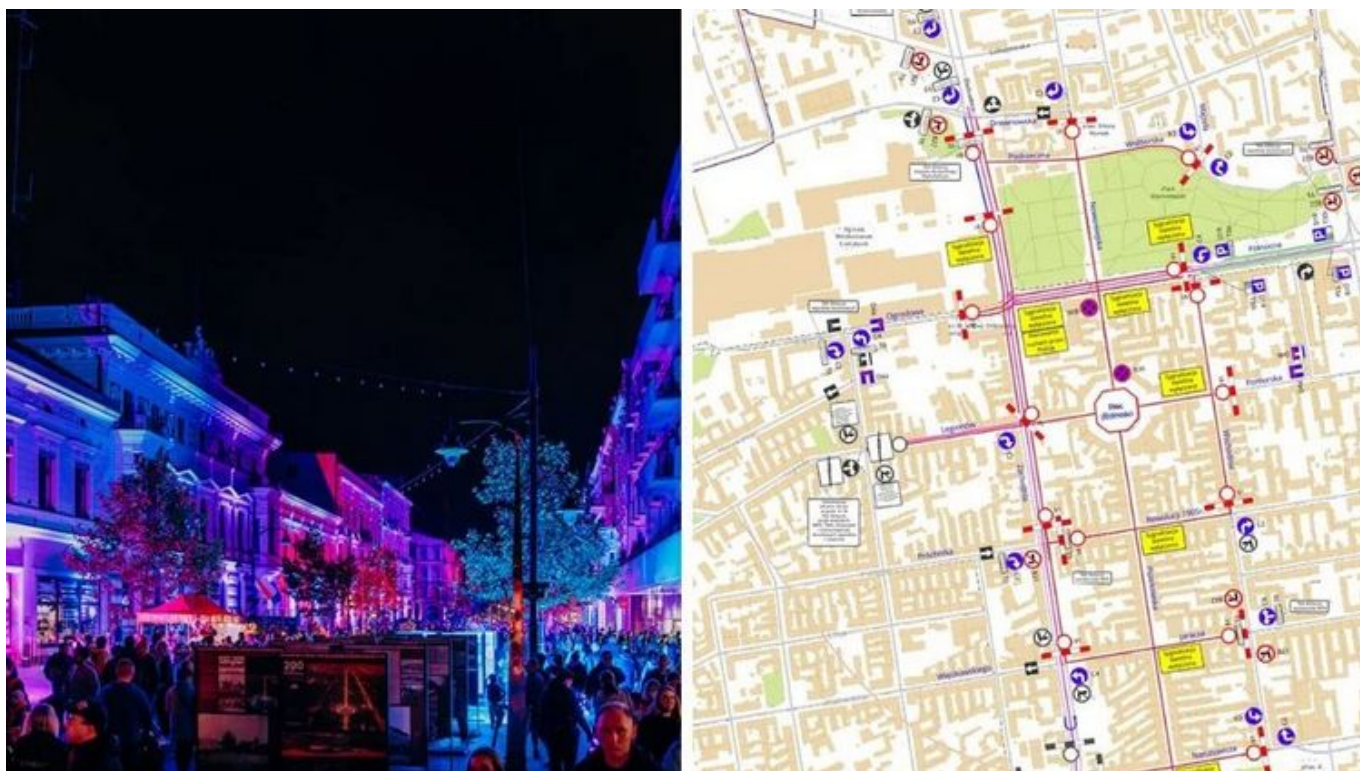

# Light Move Festival 2024. Zmiany w organizacji ruchu i MPK ŁÓDŹ [MAPA]

24.09.2024 12:34 red

- kategoria:
- Portal Rewitalizacji
- Rewitalizacja

Light Move Festival 2024 w Łodzi odbędzie się w dniach 27-28 września. Festiwalowa trasa obejmie: plac Starego Rynku, park Staromiejski, Manufakturę, Pałac Poznańskiego, plac Wolności, pasaż Schillera oraz ulice: Piotrkowską, Nowomiejską, Pomorską i Tuwima.

Kolaż powstały z połączenia zdjęcia atrakcji Light Move Festival oraz planu miasta z zaznaczonymi zmianami ruchu, które wymusi organizacja tegorocznej edycji

*Mapa w pełnym rozmiarze znajduje się na drugim slajdzie poniższej galerii.*

Rozległy obszar Light Move Festival 2024 w przestrzeni miejskiej wiąże się z tymczasową zmianą organizacji ruchu w centrum Łodzi. Aby umożliwić widzom swobodne poruszanie się po terenie festiwalu, od piątku (27 września) do soboty (28 września) w godz. 18:00-01:00 część ulic w centrum Łodzi zostanie zamknięta dla ruchu samochodowego i tramwajowego.

# Wyłączenia obejmują ulice:

- Piotrkowska - od Pomorskiej do Roosevelta
- Zachodnia - od Drewnowskiej do Więckowskiego
- Podrzeczna - od Zachodniej do Nowomiejskiej
- Wolborska - od Nowomiejskiej do Majzela
- Nowomiejska - od Drewnowskiej do Pl. Wolności
- Ogrodowa - od Zachodniej do Pl. Wielkiej Orkiestry Świątecznej Pomocy
- Legionów - od Zachodniej do Pl. Wolności
- Pomorska - od Pl. Wolności do Wschodniej
- Wschodnia - od Północnej do Rewolucji 1905 r.
- Rewolucji 1905 r. - od Zachodniej do Wschodniej
- Więckowskiego - od Zachodniej do Piotrkowskiej
- Jaracza - od Piotrkowskiej do Wschodniej
- Narutowicza - od Kościuszki do Wschodniej
- 6 Sierpnia - od Kościuszki do Piotrkowskiej
- Traugutta - od Piotrkowskiej do Sienkiewicza
- Moniuszki - od Piotrkowskiej do Sienkiewicza
- Tuwima - od Kościuszki do Sienkiewicza
- Struga - od Kościuszki do Piotrkowskiej
- Pl. Komuny Paryskiej - od Tuwima do Pasażu Schillera i Sienkiewicza