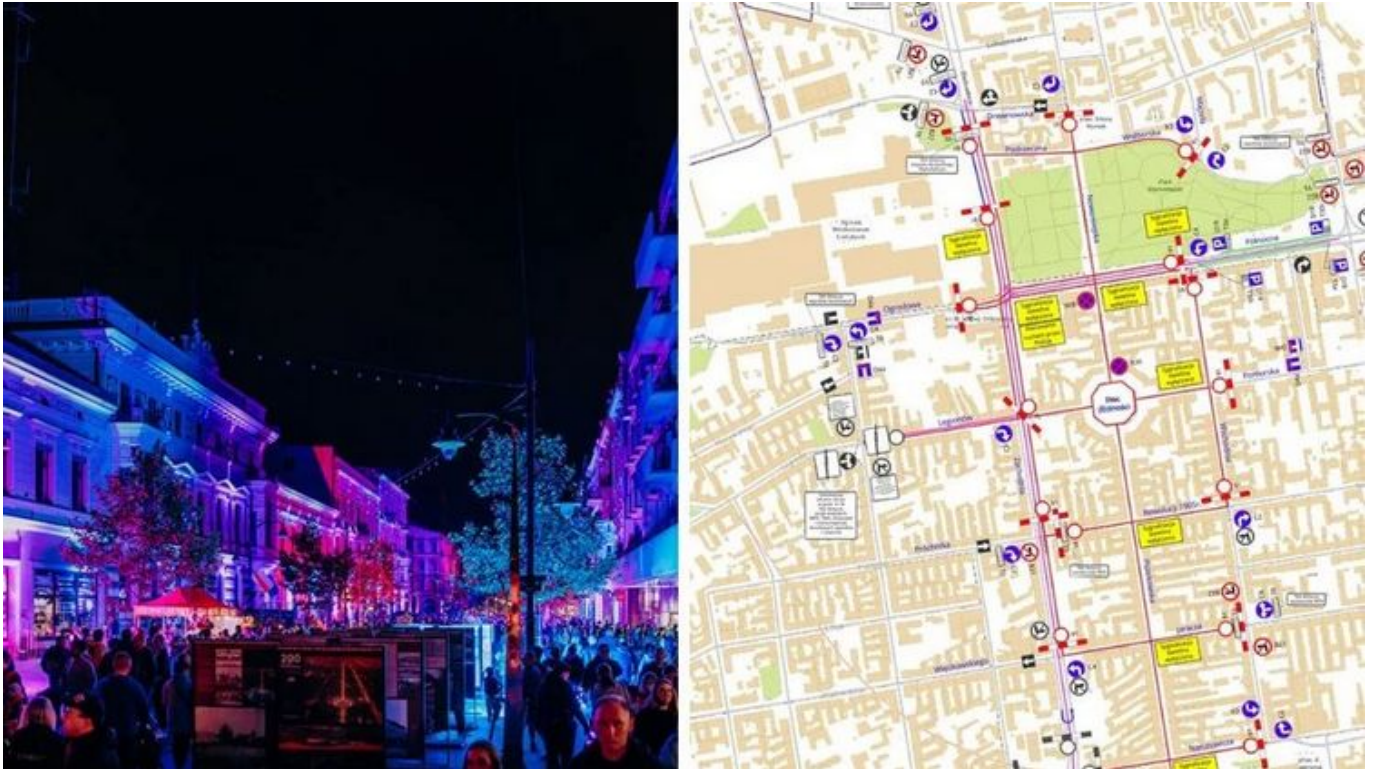

- PORTAL REWITALIZACJA
- AKTUALNOŚCI

Light Move Festival 2024. Zmiany w organizacji ruchu i MPK Łódź [MAPA]

24.09.2024 12:34 red

- kategoria:
- Portal Rewitalizacji
- Rewitalizacja

Light Move Festival 2024 w Łodzi odbędzie się w dniach 27-28 września. Festiwalowa trasa obejmie: plac Starego Rynku, park Staromiejski, Manufakturę, Pałac Poznańskiego, plac Wolności, pasaż Schillera oraz ulice: Piotrkowską, Nowomiejską, Pomorską i Tuwima.

Kolaż powstały z połączenia zdjęcia atrakcji Light Move Festival oraz planu miasta z zaznaczonymi zmianami ruchu, które wymusi organizacja tegorocznej edycji

Mapa w pełnym rozmiarze znajduje się na drugim slajdzie poniższej galerii.

Rozległy obszar Light Move Festival 2024 w przestrzeni miejskiej wiąże się z tymczasową zmianą organizacji ruchu w centrum Łodzi. Aby umożliwić widzom swobodne poruszanie się po terenie festiwalu, od piątku (27 września) do soboty (28 września) w godz. 18:00-01:00 część ulic w centrum Łodzi zostanie zamknięta dla ruchu samochodowego i tramwajowego.

- Pasaż Schillera - od Piotrkowskiej do do Sienkiewicza
- Nawrot - od Piotrkowskiej do Sienkiewicza
- Zamenhofa - od Kościuszki do Piotrkowskiej

MPK Łódź podczas Light Move Festival 2024

Dotarcie na Light Move Festival 2024 oraz powrót do domów mają ułatwić zmiany w komunikacji miejskiej. MPK Łódź w festiwalową sobotę (28.09) będzie kursować według tygodniowego rozkładu jazdy, wydłużając również powroty do godz. 00:30. Zaplanowane są także dodatkowe połączenia komunikacji miejskiej do śródmieścia Łodzi.