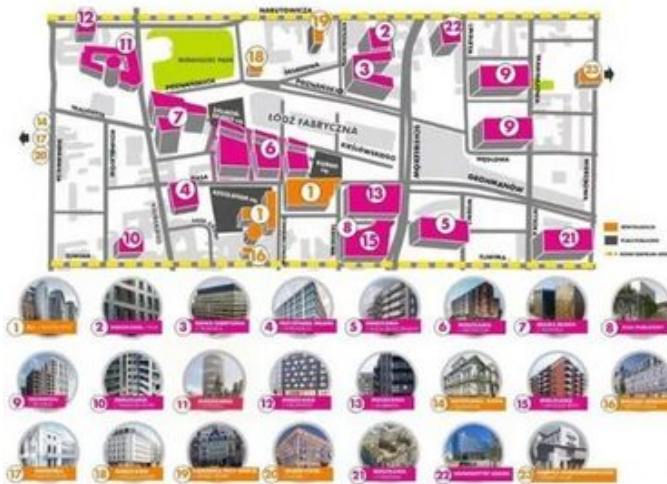

- PORTAL REWITALIZACJA
- AKTUALNOŚCI

Nowe Centrum Łodzi budynek po budyńku! Zobacz na mapie, co tam powstaje [MAPA]

09.10.2024 11:34 red

- kategoria:
- Portal Rewitalizacji
- Rewitalizacja

Nowe Centrum Łodzi ma spełniać trzy funkcje: kulturalno-rozrywkową, mieszkaniową i biurowo-biznesową. Na tym ogromnym obszarze (100 hektarów) zmieniło się niemal wszystko, a kolejne inwestycje już się rozpoczęły lub są w fazie zaawansowanych planów. Poznaj je bliżej!

Kolaż powstały z połączenia planu Nowego Centrum Łodzi z oznaczeniem realizowanych inwestycji (po lewej) oraz wizualizacjami nowych projektów (po prawej na górze i na dole)

Kliknij w zdjęcia i wizualizacje poniżej, aby zobaczyć, jak zmienia się Nowe Centrum Łodzi.