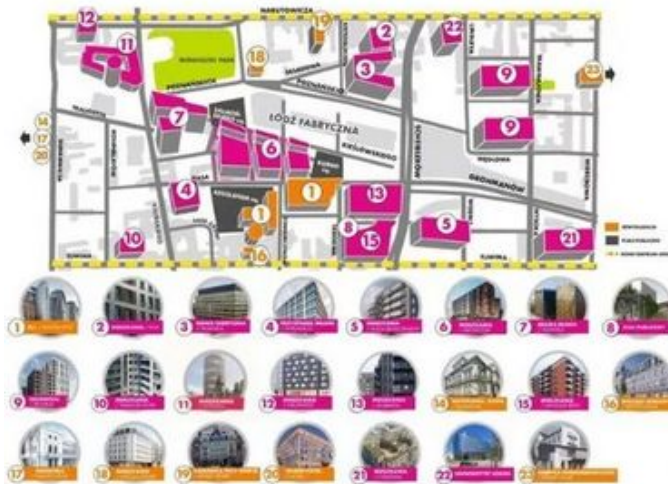

# Nowe Centrum Łodzi budynek po budyńku! Zobacz na mapie, co tam powstaje [MAPA]

09.10.2024 11:34 red

- kategoria:
- Portal Rewitalizacji
- Rewitalizacja

Nowe Centrum Łodzi ma spełniać trzy funkcje: kulturalno-rozrywkową, mieszkaniową i biurowo-biznesową. Na tym ogromnym obszarze (100 hektarów) zmieniło się niemal wszystko, a kolejne inwestycje już się rozpoczęły lub są w fazie zaawansowanych planów. Poznaj je bliżej!

Kolaż powstały z połączenia planu Nowego Centrum Łodzi z oznaczeniem realizowanych inwestycji (po lewej) oraz wizualizacjami nowych projektów (po prawej na górze i na dole)

*Kliknij w zdjęcia i wizualizacje poniżej, aby zobaczyć, jak zmienia się Nowe Centrum Łodzi.*