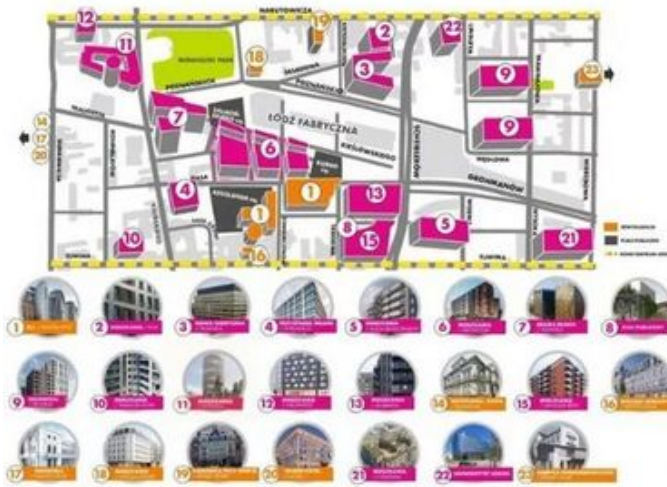

- PORTAL REWITALIZACJA
- AKTUALNOŚCI

Nowe Centrum Łodzi budynek po budyńku! Zobacz na mapie, co tam powstaje [MAPA]

09.10.2024 11:34 red

- kategoria:
- Portal Rewitalizacji
- Rewitalizacja

Nowe Centrum Łodzi ma spełniać trzy funkcje: kulturalno-rozrywkową, mieszkaniową i biurowo-biznesową. Na tym ogromnym obszarze (100 hektarów) zmieniło się niemal wszystko, a kolejne inwestycje już się rozpoczęły lub są w fazie zaawansowanych planów. Poznaj je bliżej!

Kolaż powstały z połączenia planu Nowego Centrum Łodzi z oznaczeniem realizowanych inwestycji (po lewej) oraz wizualizacjami nowych projektów (po prawej na górze i na dole)

Kliknij w zdjęcia i wizualizacje poniżej, aby zobaczyć, jak zmienia się Nowe Centrum Łodzi.