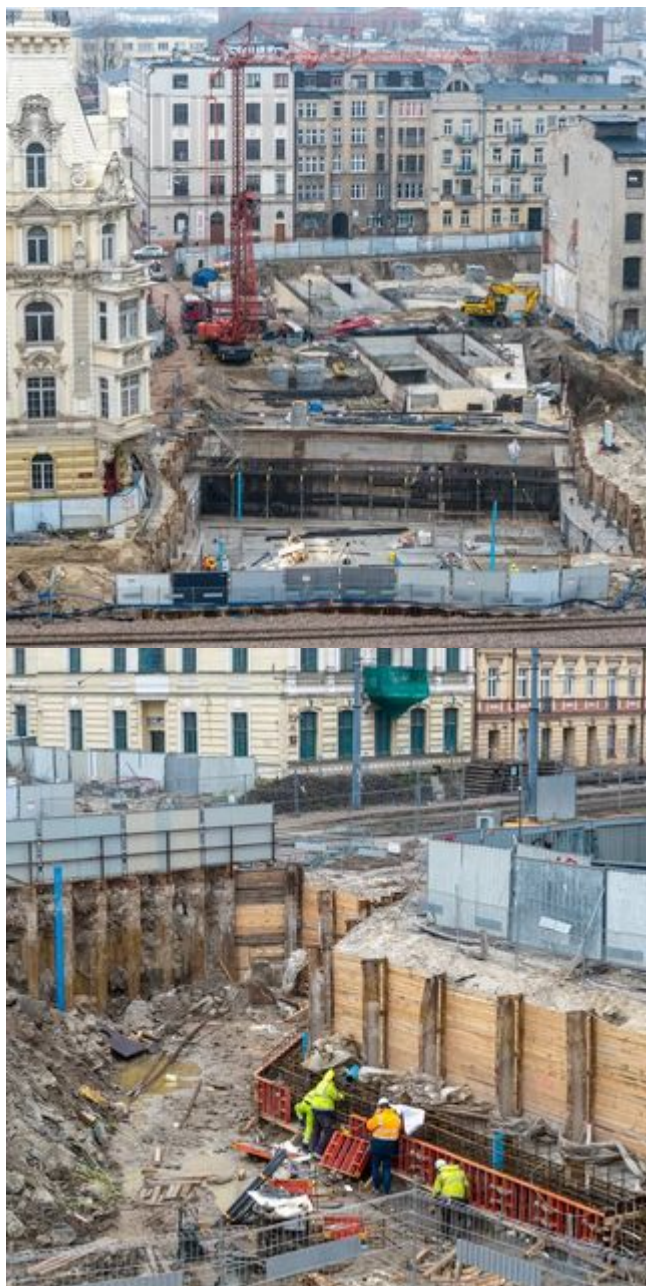

# Tunel pod Łodzią. Budowa stacji Łódź Śródmieście nie zwalnia tempa [ZDJĘCIA Z LOTU PTAKA]

07.01.2025 11:56 red

- kategoria:
- Portal Rewitalizacji
- Rewitalizacja

Trwają prace przy budowie wielopoziomowej stacji Łódź Śródmieście. Roboty prowadzone są na wszystkich podziemnych piętrach poszczególnych komór. Na stacji gotowe są już ściany szczelinowe, powstaje również strop na

poziomie 0. Wciąż prowadzone są prace związane z wydobywaniem urobku. Zobacz, jak z lotu ptaka wygląda budowa stacji Łódź Śródmieście!

Na zdjęciu plac budowy stacji Łódź  
Śródmieście (widok z góry)

*Kliknij w galerię poniżej i zobacz budowę stacji Łódź  
Śródmieście z lotu ptaka!*