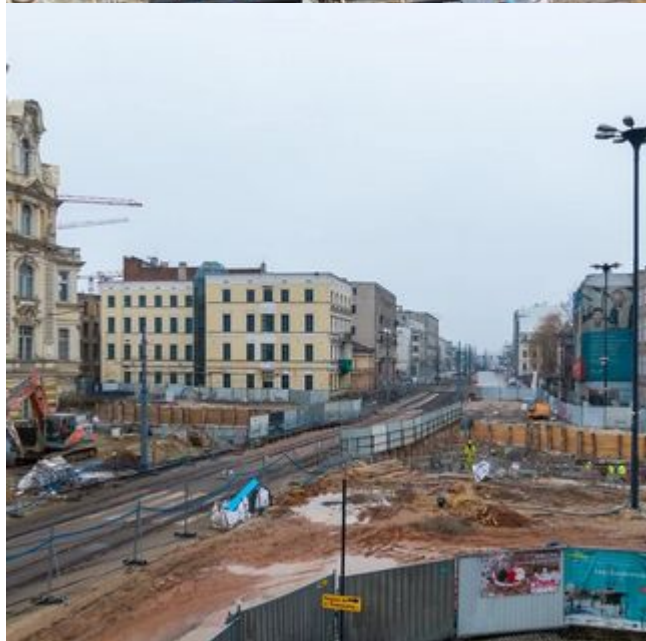

# Tunel pod Łodzią. Budowa stacji Łódź Śródmieście nie zwalnia tempa [ZDJĘCIA Z LOTU PTAKA]

07.01.2025 11:56 red

- kategoria:
- Portal Rewitalizacji
- Rewitalizacja

Trwają prace przy budowie wielopoziomowej stacji Łódź Śródmieście. Roboty prowadzone są na wszystkich podziemnych piętrach poszczególnych komór. Na stacji gotowe są już ściany szczelinowe, powstaje również strop na

poziomie 0. Wciąż prowadzone są prace związane z wydobywaniem urobku. Zobacz, jak z lotu ptaka wygląda budowa stacji Łódź Śródmieście!

Na zdjęciu plac budowy stacji Łódź  
Śródmieście (widok z góry)

*Kliknij w galerię poniżej i zobacz budowę stacji Łódź  
Śródmieście z lotu ptaka!*