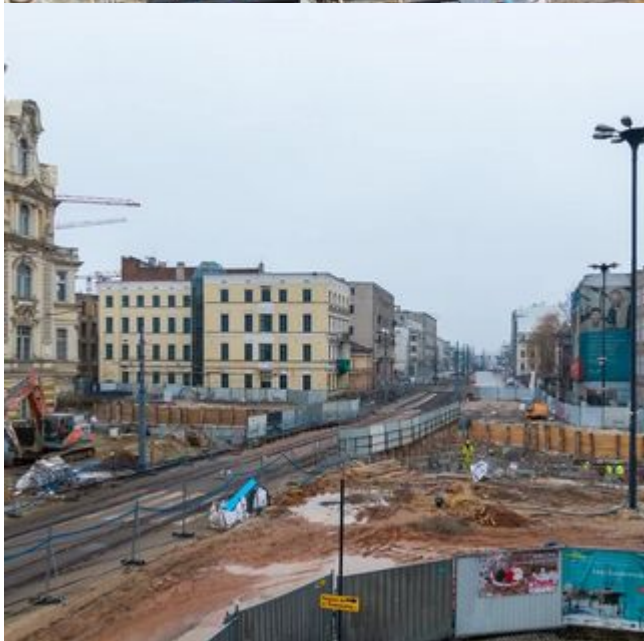

- PORTAL REWITALIZACJA
- AKTUALNOŚCI

Tunel pod Łodzią. Budowa stacji Łódź Śródmieście nie zwalnia tempa [ZDJĘCIA Z LOTU PTAKA]

07.01.2025 11:56 red

- kategoria:
- Portal Rewitalizacji
- Rewitalizacja

Trwają prace przy budowie wielopoziomowej stacji Łódź Śródmieście. Roboty prowadzone są na wszystkich podziemnych piętrach poszczególnych komór. Na stacji gotowe są już ściany szczelinowe, powstaje również strop na

poziomie 0. Wciąż prowadzone są prace związane z wydobywaniem urobku. Zobacz, jak z lotu ptaka wygląda budowa stacji Łódź Śródmieście!

Na zdjęciu plac budowy stacji Łódź
Śródmieście (widok z góry)

*Kliknij w galerię poniżej i zobacz budowę stacji Łódź
Śródmieście z lotu ptaka!*