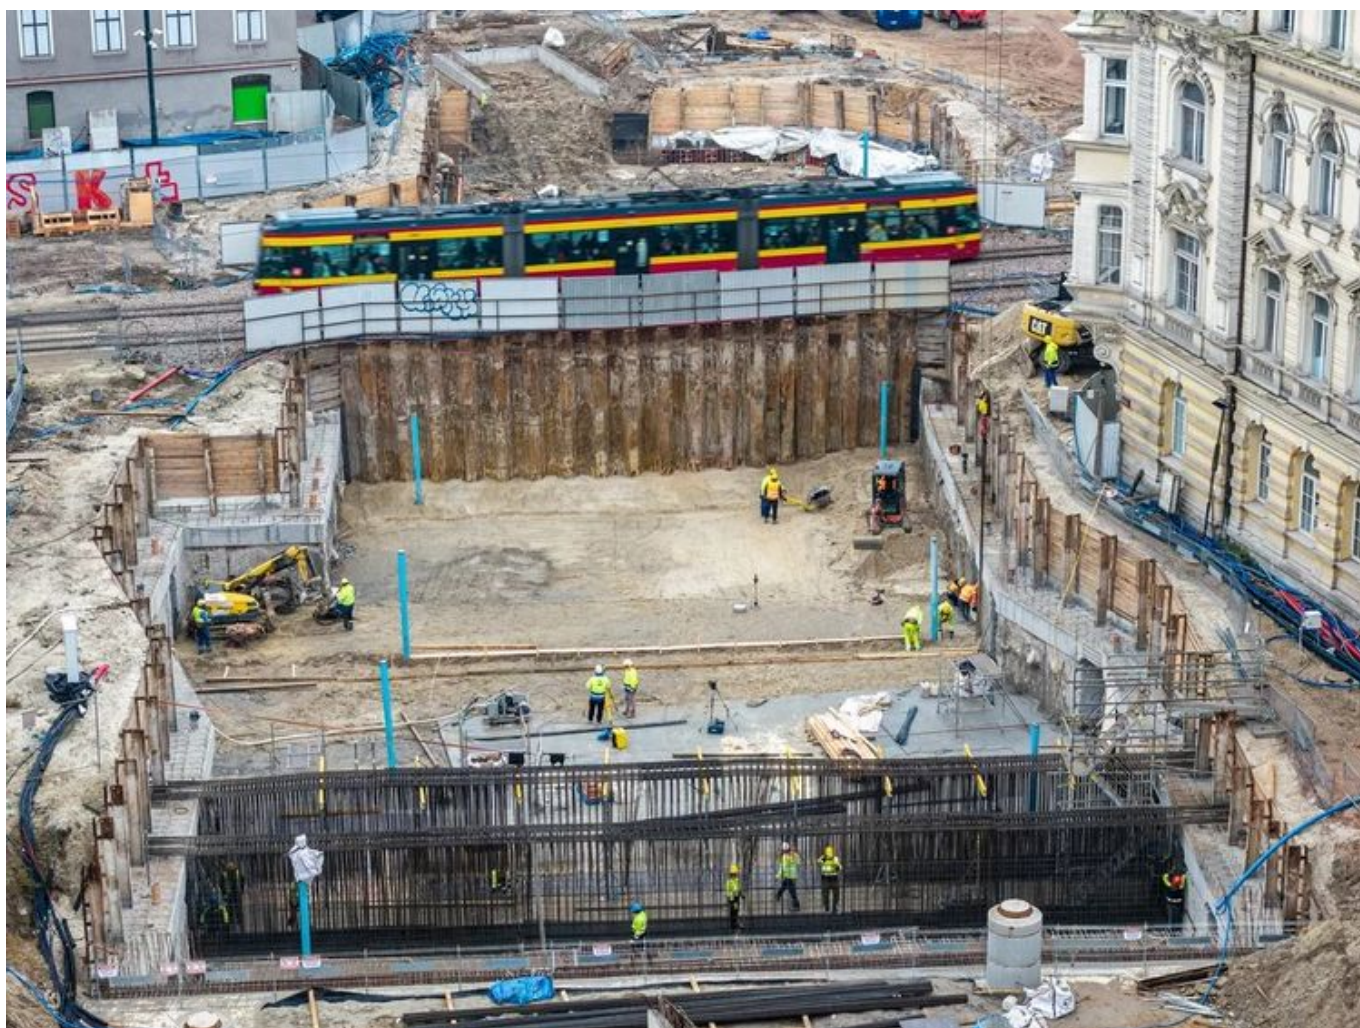

- PORTAL REWITALIZACJA
- AKTUALNOŚCI

Tunel pod Łodzią. Budowa stacji Łódź Śródmieście nie zwalnia tempa [ZDJĘCIA Z LOTU PTAKA]

07.01.2025 11:56 red

- kategoria:
- Portal Rewitalizacji
- Rewitalizacja

Trwają prace przy budowie wielopoziomowej stacji Łódź Śródmieście. Roboty prowadzone są na wszystkich podziemnych piętrach poszczególnych komór. Na stacji gotowe są już ściany szczelinowe, powstaje również strop na

poziomie 0. Wciąż prowadzone są prace związane z wydobywaniem urobku. Zobacz, jak z lotu ptaka wygląda budowa stacji Łódź Śródmieście!

Na zdjęciu plac budowy stacji Łódź
Śródmieście (widok z góry)

*Kliknij w galerię poniżej i zobacz budowę stacji Łódź
Śródmieście z lotu ptaka!*