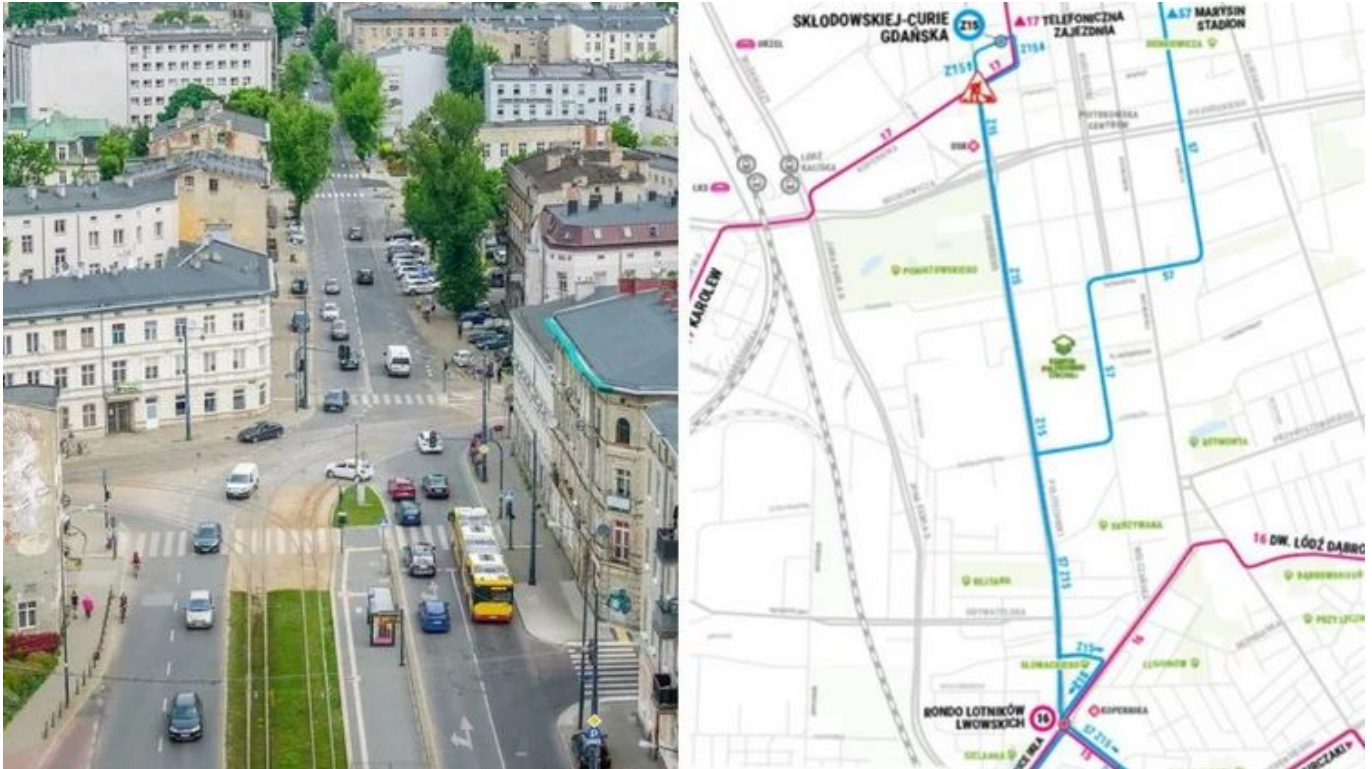

- PORTAL REWITALIZACJA
- AKTUALNOŚCI

Wakacyjny remont torowiska na Żeromskiego w Łodzi. Zmiany w ruchu i MPK Łódź [MAPA]

18.06.2025 11:40 red

- kategoria:
- Portal Rewitalizacji
- Rewitalizacja

Drugą lokalizacją, po skrzyżowaniu ul. Zachodniej z ul. Ogrodową w Łodzi, gdzie latem będzie wykonywany remont torowiska, jest ul. Żeromskiego od al. Mickiewicza do ul. Kopernika. Start prac zaplanowano na 29 czerwca.

Kolaż powstały z połączenia zdjęcia skrzyżowania ulic Kopernika i Żeromskiego (po lewej) i fragmentu planu miasta z oznaczonymi przebiegami tras komunikacji miejskiej (po prawej)

Podczas remontu torowiska na ul. Zachodniej w Łodzi zostanie m.in. wymieniona zwrotnica w ul. Kopernika. Prace podzielone są na dwa etapy, aby zachować przejezdność i choć w części kursowanie tramwajów MPK Łódź. Podczas remontu na ul. Żeromskiego tramwaje linii 17 pojedą ul. Gdańską i ul. Kopernika w stronę dworca Łódź Kaliska. Natomiast w zastępstwie tramwajów na al. Politechniki pojawi się autobus.

Podczas prac zajęty będzie jeden pas ruchu na ul.
Żeromskiego.

Remont torowiska na Żeromskiego w Łodzi. Zmiany MPK Łódź

Linia 2:

DW. ŁÓDŹ DĄBROWA - ..., Zachodnia, Legionów, pl. Wolności,
Nowomiejska, Zgierska, Limanowskiego, ... - KOCHANÓWKA

Linia 3:

CHOJNY KURCZAKI - ..., Zachodnia, Legionów, pl. Wolności,
Nowomiejska, Zgierska, Dolna, ... - RONDO POWSTAŃCÓW
1863 R.

Linia 6:

CHOJNY KURCZAKI - ..., Zachodnia, Legionów, pl. Wolności,
Nowomiejska, Północna ... - DOŁY