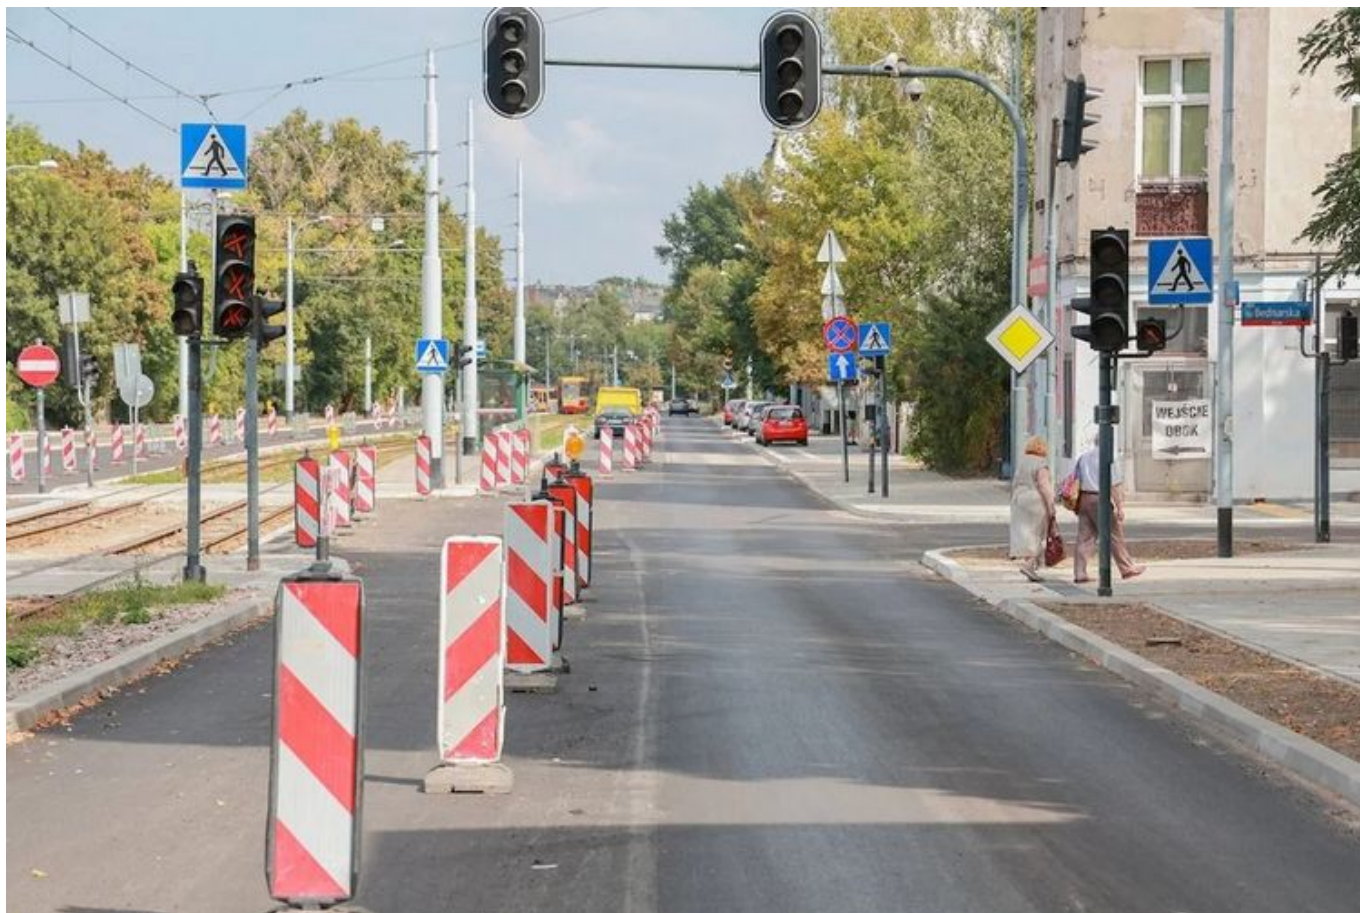

# Pabianicka bez tramwajów MPK Łódź. Pojadą objazdami [SZCZEGÓŁY]

12.09.2025 10:30 TŚ

- kategoria:
- Portal Rewitalizacji
- Rewitalizacja

Wraz z rozpoczęciem kolejnego etapu remontu Pabianickiej tramwaje MPK Łódź w dniach 15-19 września zmienią swoje trasy. Dotyczy to linii 11, 16, 17, 19 oraz 41. Po ulicy Pabianickiej dostępna będzie komunikacja zastępcza.

Na zdjęciu stan prac remontowych odcinka ul. Pabianickiej przy skrzyżowaniu z ul. Bednarską i Wólczańską

Remont Pabianickiej w Łodzi zbliża się do końca. Drogowców spotkamy na odcinku od placu Niepodległości w kierunku ronda Lotników Lwowskich. Aktualnie trwają prace wykończeniowe przy jezdni tuż obok torowiska. Ich dokończenie wymaga wstrzymania ruchu tramwajów.