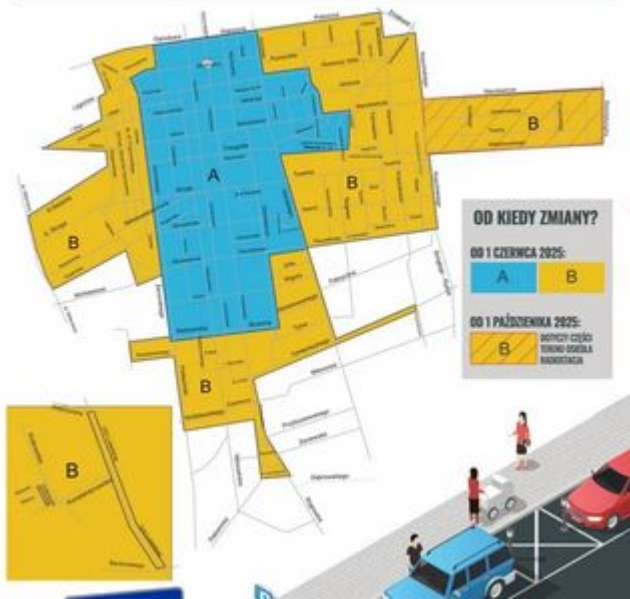

PŁATNEGO PARKOWANIA