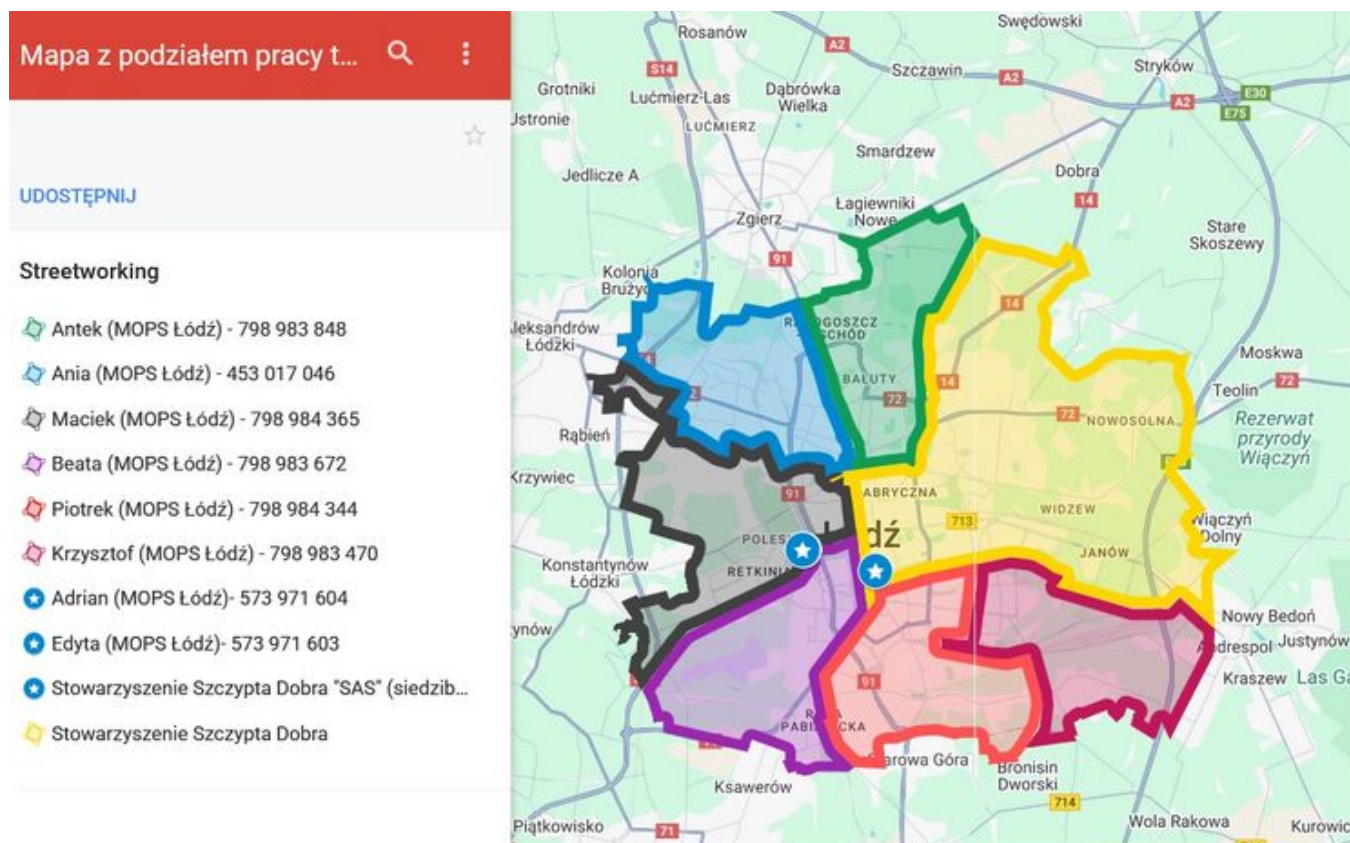

- PORTAL REWITALIZACJA
- AKTUALNOŚCI

Streetworking - jesteśmy tam, gdzie nas najbardziej potrzebujecie!

02.10.2025 12:25 Anna Wierucka

- kategoria:
- Portal Rewitalizacji

Streetworkerzy to osoby, które docierają bezpośrednio do tych, którzy z różnych powodów nie korzystają z tradycyjnych form pomocy. Nasze działania odbywają się „w terenie” – tam, gdzie żyją i przebywają osoby potrzebujące wsparcia.

Dla kogo jesteśmy?

- ➔ osób w kryzysie bezdomności
- ➔ młodzieży zagrożonej wykluczeniem społecznym
- ➔ osób zmagających się z uzależnieniami

Zobacz mapę naszych działań i miejsca, w których możesz spotkać streetworkerów:

[Kliknij tutaj, aby sprawdzić mapę](#)

Jeśli na swojej drodze spotkacie osobę w kryzysie bezdomności potrzebującą wsparcia, sprawdźcie, który streetworker opiekuje się danym rejonem i dajcie mu telefonicznie znać.