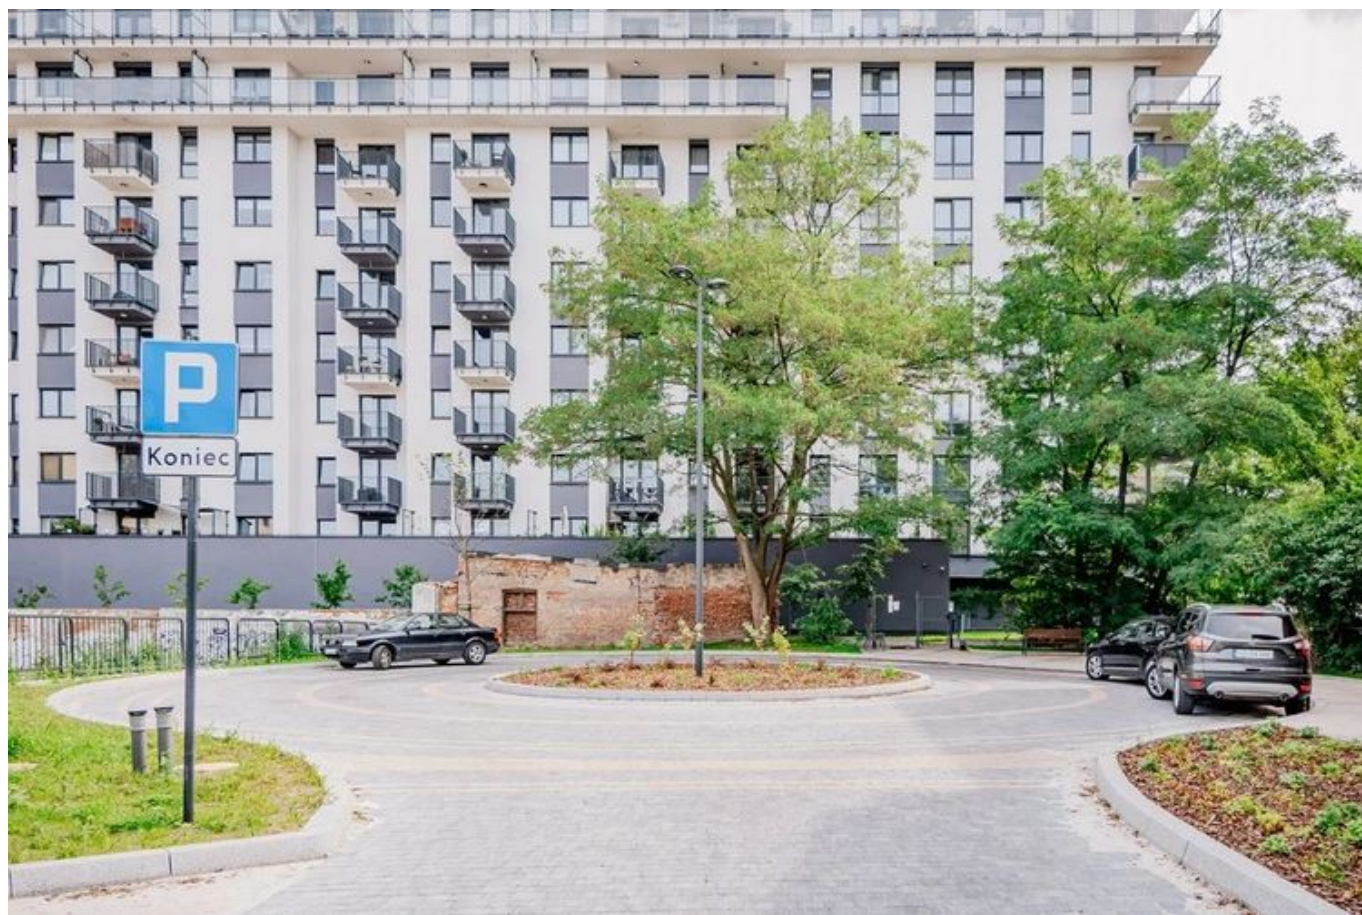

# Nowa droga w Łodzi. Znajduje się w ścisłym centrum miasta! [ZDJĘCIA]

15.12.2025 13:48 red

- kategoria:
- Portal Rewitalizacji
- Rewitalizacja

Na ostatniej sesji Rady Miejskiej w Łodzi radni podjęli uchwałę o zaliczeniu jednej z ulic w Śródmieściu Łodzi do kategorii dróg gminnych. O którą ulicę chodzi?

Na zdjęciu nowa droga publiczna dla mieszkańców posesji przy ul. Wierzbowej 22, która zyskała również nową nawierzchnię, chodnik, miejsca postojowe i nasadzenia

Nowo wybudowana ulica znajduje się w Śródmieściu Łodzi i odchodzi od ul. Wierzbowej na wysokości posesji numer 22 na wschód. Powstała w ramach projektu z Budżetu Obywatelskiego Łódź.

Nowa jezdnia o szerokości 5 metrów jest zakończona pętlą do zawracania. Po południowej stronie ulicy znajduje się chodnik,

miejscami oddzielony od jezdni pasem zieleni. Wyznaczono 29 miejsc parkingowych, w tym dwa dla osób z niepełnosprawnościami.